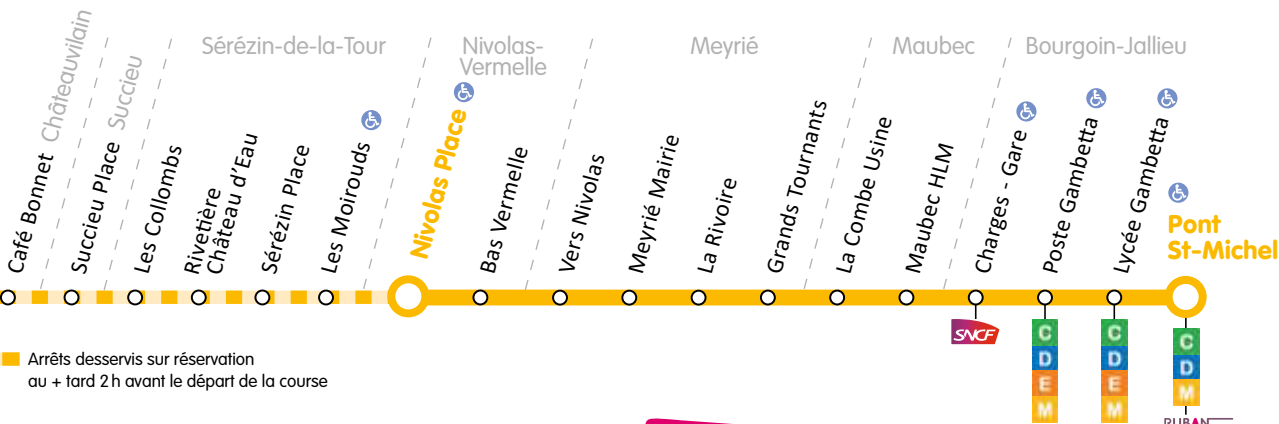

Bourgoin-Jallieu > Nivolas Place > Châteauvilain

COMMUNE	ARRÊT	L < V	L > S	L > S
Bourgoin-Jallieu	Pont St Michel	8:15	12:15	16:25
	Lycée Gambetta	8:17	12:17	16:27
	Poste Gambetta	8:18	12:18	16:28
	Charges - Gare	8:19	12:19	16:29
Maubec	Maubec HLM	8:21	12:21	16:31
	La Combe Usine	8:22	12:22	16:32
Meyrié	Grands Tournants	8:23	12:23	16:33
	La Rivoire	8:25	12:25	16:35
	Meyrié Mairie	8:26	12:26	16:36
	Vers Nivolas	8:27	12:27	16:37
Nivolas-Vermelle	Bas Vermelle	8:31	12:31	16:41
	Nivolas Place	8:32	12:32	16:42
Sérézín-de-la-Tour	Les Moirouds	8:36	12:36	16:46
	Sérézín Place	8:37	12:37	16:47
	Rivetièrre Château d'Eau	8:39	12:39	16:49
	Les Collombs	8:40	12:40	16:50
Succieu	Succieu Place	8:44	12:44	16:54
Châteauvilain	Café Bonnet	8:48	12:48	16:58
	Lot. du stade	8:49	12:49	16:59

sur déclenchement

SERVICE À LA DEMANDE

Pour réserver : au plus tard 2h avant le départ de la course.

Espace Ruban 04 74 94 62 03

Ouvert du lundi au vendredi de 7h à 20h

www.rubantransport.com
rubrique Flexibus
(le formulaire de réservation est le même pour la ligne 21)

Fonctionne toute l'année, y compris pendant les vacances scolaires. Ne fonctionne pas les dimanches et les jours fériés.

Châteauvilain
Lot. du stade

Châteauvilain > Nivolas Place > Bourgoin-Jallieu

COMMUNE	ARRÊT	L > V	L > S	L > S
Châteauvilain	Lotissement du stade	8:55	12:55	17:03
	Café Bonnet	8:55	12:55	17:03
Succieu	Succieu Place	9:00	13:00	17:08
Sérézin-de-la-Tour	Les Collombs	9:04	13:04	17:12
	Rivetière Château d'Eau	9:04	13:04	17:12
	Sérézin Place	9:07	13:07	17:15
	Les Moirouds	9:07	13:07	17:15
Nivolas-Vermelle	Nivolas Place	9:12	13:12	17:20
	Bas Vermelle	9:13	13:13	17:21
Meyrié	Vers Nivolas	9:17	13:17	17:25
	Meyrié Mairie	9:18	13:18	17:26
	La Rivoire	9:19	13:19	17:27
	Grands Tournants	9:21	13:21	17:29
Maubec	La Combe Usine	9:22	13:22	17:30
	Maubec HLM	9:23	13:23	17:31
Bourgoin-Jallieu	Charges - Gare	9:24	13:24	17:32
	Poste Gabetta	9:26	13:26	17:34
	Lycée Gabetta	9:27	13:27	17:35
	Pont St Michel	9:29	13:29	17:37