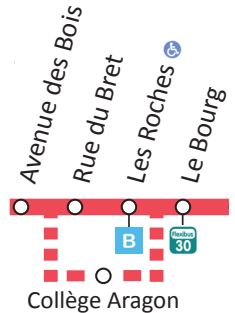

NOUVEAU

sur la

A

à partir du 6 janvier !

**Desserte du
Collège ARAGON
3 fois par jour à
l'arrêt Collège Aragon**

1 nouvel arrêt

1 direction

(direction St-Bonnet Centre / L'Isle d'Abeau)

**3 passages Lundi Mardi Jeudi Vendredi
en période scolaire**

12:41 15:55 17:05

1 passage le mercredi en période scolaire 12:41

*Le reste du temps et en direction de St-Quentin-Fallavier,
desserte habituelle du Collège à l'arrêt Les Roches*