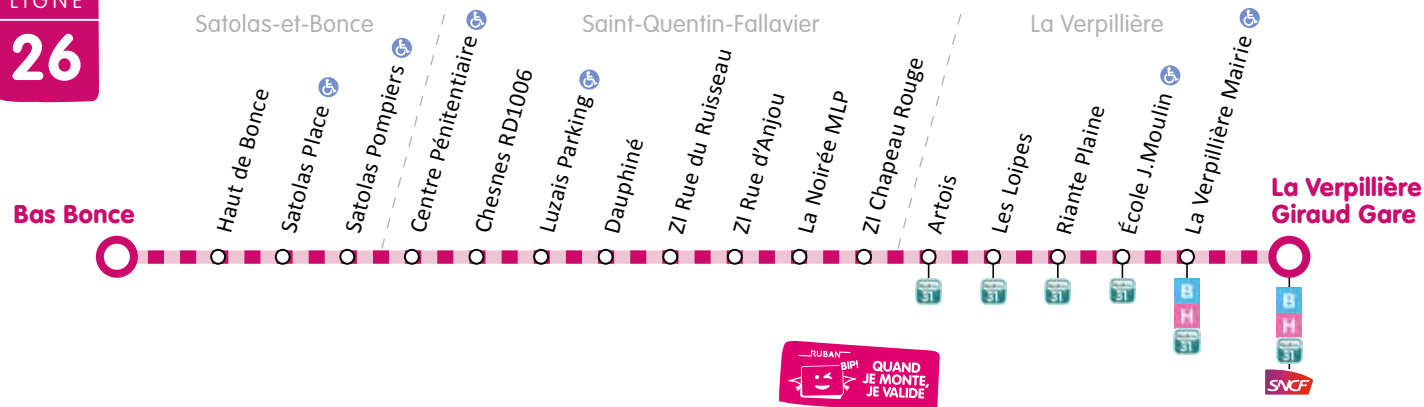

## La Verpillière &gt; Satolas-et-Bonce

COMMUNE	ARRÊT	L > V	L > V	L > V
La Verpillière	Giraud Gare	11:25	15:40	17:55
	Rue des Alpes	11:26	15:41	17:56
	La Verpillière Mairie	11:27	15:42	17:57
	École Jean Moulin	11:28	15:43	17:58
	Riante Plaine	11:29	15:44	17:59
	Les Loipes	11:30	15:45	18:00
Saint-Quentin-Fallavier	Artois	11:30	15:45	18:00
	ZI Chapeau Rouge	11:31	15:46	18:01
	La Noirée MLP	11:33	15:48	18:03
	Anjou	11:33	15:48	18:03
	ZI Rue du Ruisseau	11:34	15:49	18:04
	Dauphiné	11:35	15:50	18:05
	Luzais Parking	11:37	15:52	18:07
Satolas-et-Bonce	Chesnes RD 1006	11:40	15:55	18:10
	Centre Pénitentiaire	11:42	15:57	18:12
	Satolas Pompiers	11:47	16:02	18:17
	Satolas Place	11:48	16:03	18:18
	Haut de Bonce	11:51	16:06	18:21
	Bas Bonce	11:53	16:08	18:23

Fonctionne toute l'année, y compris pendant les vacances scolaires. Ne fonctionne pas les dimanches et les jours fériés.

Saint-Quentin-Fallavier  
ZA Chesnes

Satolas-et-Bonce

La Verpillière

## Satolas-et-Bonce &gt; La Verpillière

COMMUNE	ARRÊT	L > V	L > V	L > V
Satolas-et-Bonce	Bas Bonce	6:20	12:00	14:05
	Haut de Bonce	6:22	12:02	14:07
	Satolas Place	6:24	12:04	14:09
	Satolas Pompiers	6:26	12:06	14:11
	Centre Pénitentiaire	6:30	12:10	14:15
Saint-Quentin-Fallavier	Chesnes RD 1006	6:32	12:12	14:17
	Luzais Parking	6:36	12:16	14:21
	Dauphiné	6:37	12:17	14:22
	ZI Rue du Ruisseau	6:38	12:18	14:23
	Anjou	6:38	12:18	14:23
	La Noirée MLP	6:39	12:19	14:24
	ZI Chapeau Rouge	6:40	12:20	14:25
	Artois	6:42	12:22	14:27
La Verpillière	Loipes	6:42	12:22	14:27
	Riante Plaine	6:43	12:23	14:28
	École Jean Moulin	6:44	12:24	14:29
	La Verpillière Mairie	6:46	12:26	14:31
	Giraud Gare	6:49	12:29	14:34