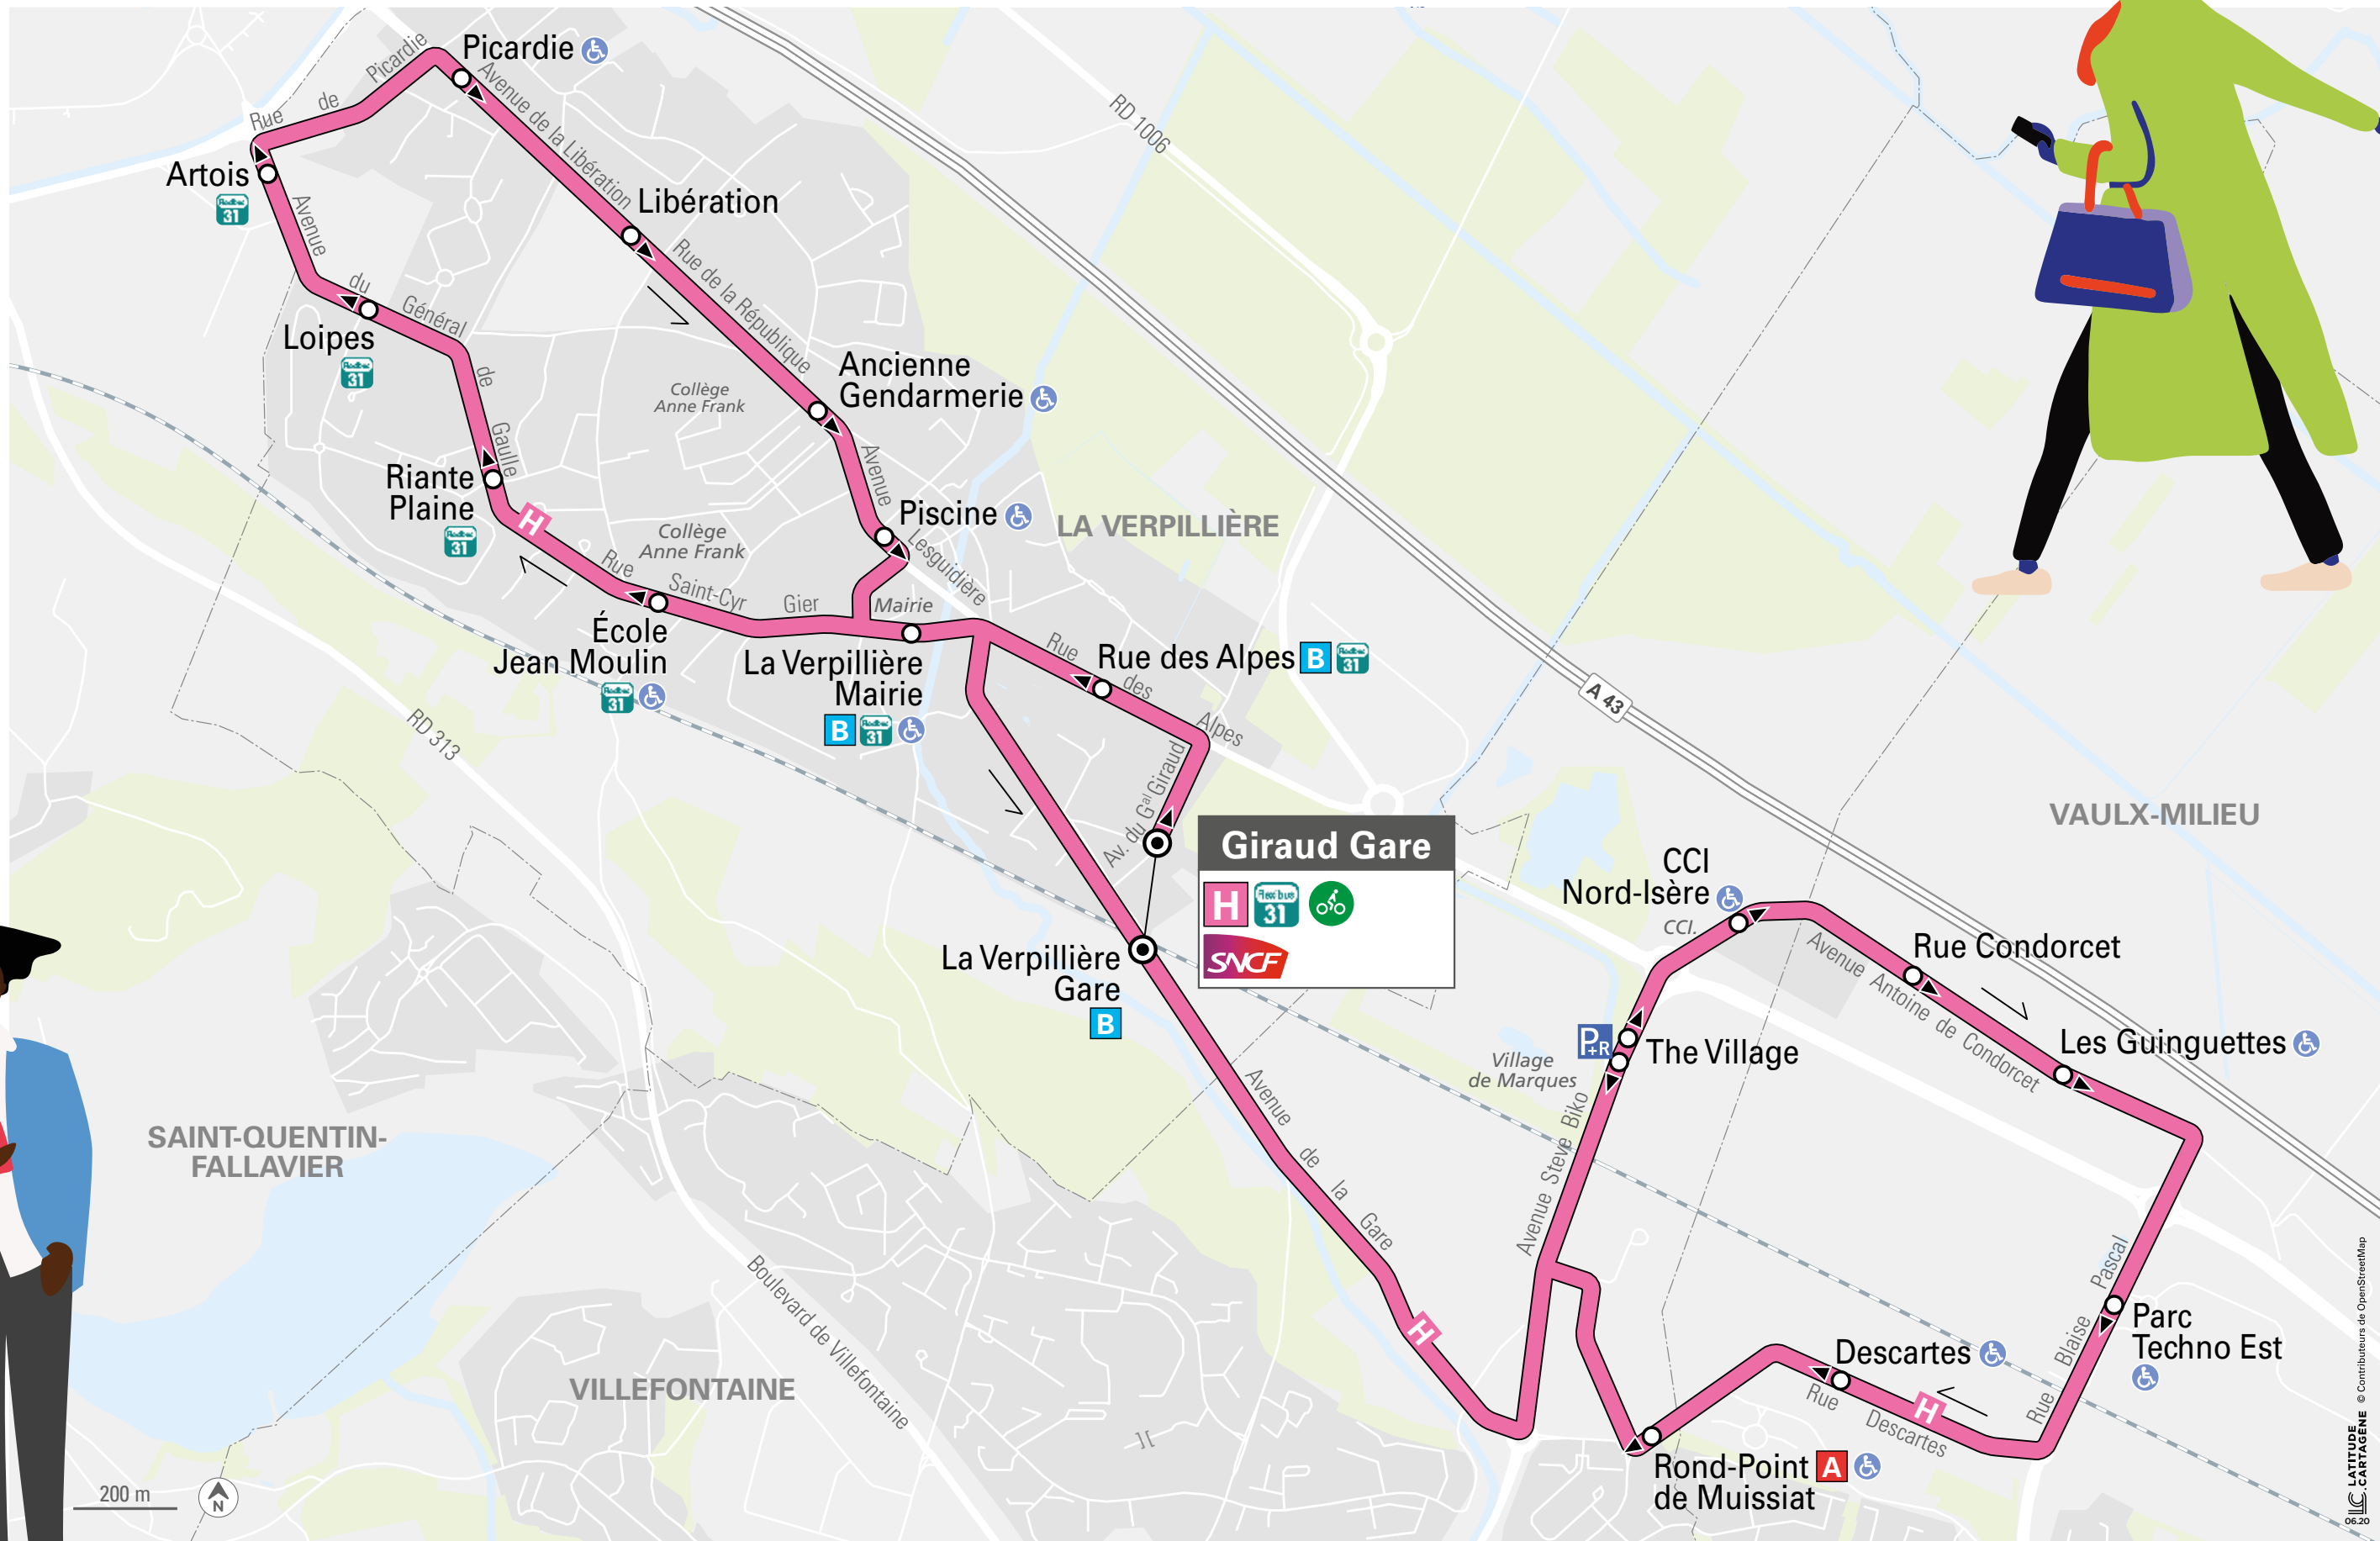

La ligne H relie le Parc Technologique, la gare de la Verpillière et Villefontaine  
(correspondances avec la ligne A à l'arrêt Rond-Point de Muissiat)

www.rubantransport.com

HORAIRES VALABLES DU 29.08.22 AU 02.09.23

Déplacez-vous avec l'appli Ruban ! [www.rubantransport.com](https://www.rubantransport.com)

Available on the App Store | Google Play

Agences commerciales Ruban

<b>Bourgoin-Jallieu</b> 04 74 28 04 99 Du lundi au vendredi de 9h30 à 12h et de 14h à 18h Le samedi de 14h à 17h15	<b>Villefontaine</b> 04 74 96 48 07 Du lundi au vendredi de 7h30 à 12h et de 12h30 à 18h Le samedi de 9h à 12h	<b>L'Isle d'Abeau</b> 04 74 18 20 38 Les mardis, jeudis et vendredis de 9h à 12h Le mercredi de 9h à 12h et de 13h30 à 17h
---	---	---