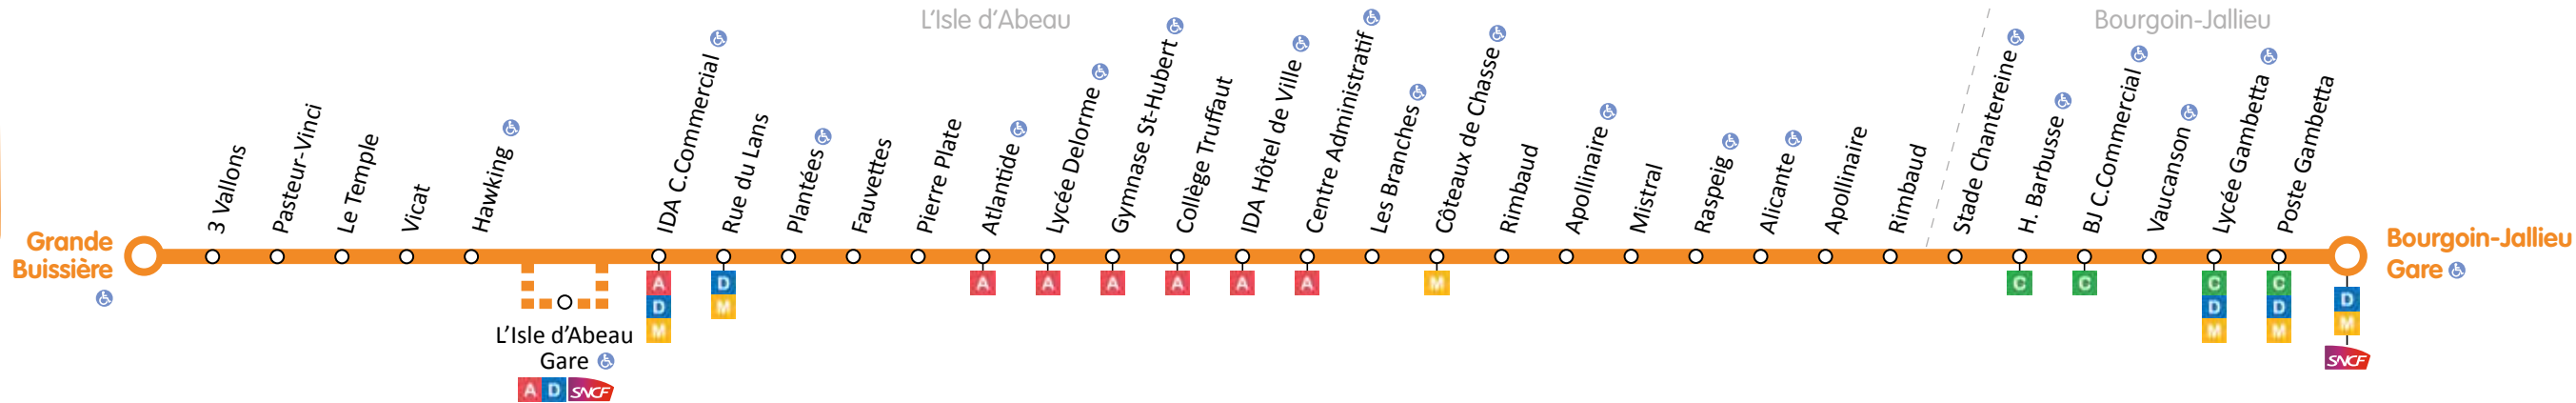

LIGNE E

LUNDI À VENDREDI | PÉRIODE SCOLAIRE