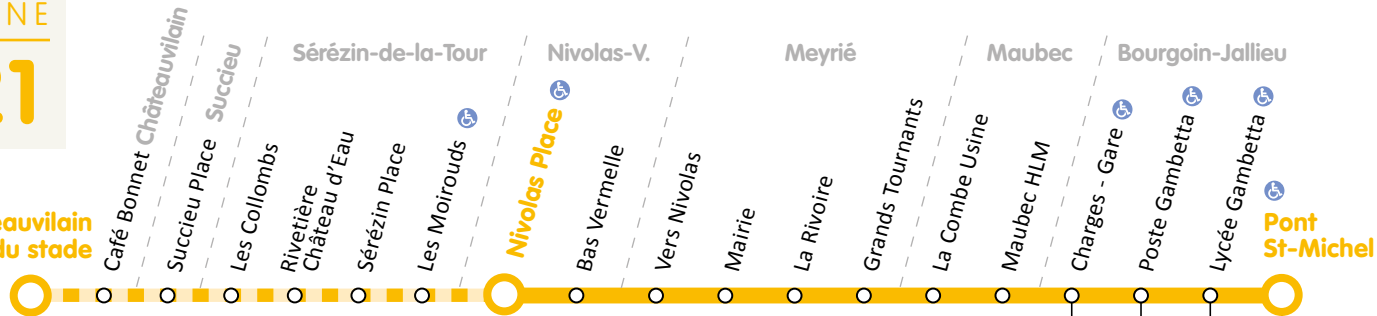

COMMUNE	ARRÊT	L > V	L > S	L > S
Bourgoin-Jallieu	Pont St Michel	8:15	12:15	16:25
	Lycée Gambetta	8:17	12:17	16:27
	Poste Gambetta	8:18	12:18	16:28
	Charges - Gare	8:19	12:19	16:29
Maubec	Maubec HLM	8:21	12:21	16:31
	La Combe Usine	8:22	12:22	16:32
Meyrié	Grands Tournants	8:23	12:23	16:33
	La Rivoire	8:25	12:25	16:35
	Meyrié Mairie	8:26	12:26	16:36
	Vers Nivolas	8:27	12:27	16:37
Nivolas-Vermelle	Bas Vermelle	8:31	12:31	16:41
	Nivolas Place	8:32	12:32	16:42
Sérézín-de-la-Tour	Les Moirouds	8:36	12:36	16:46
	Sérézín Place	8:37	12:37	16:47
	Rivetière Château d'Eau	8:39	12:39	16:49
	Les Collombs	8:40	12:40	16:50
Succieu	Succieu Place	8:44	12:44	16:54
Châteauvilain	Café Bonnet	8:48	12:48	16:58
	Lot. du stade	8:49	12:49	16:59

Pour annuler une réservation : contactez l'Espace Ruban au plus tard 30 min avant le départ de la course ou la veille si votre déplacement est prévu le matin tôt.

En cas d'absence, la réservation suivante sera refusée. Les réservations régulières seront annulées et ne seront réactivées qu'après demande auprès de l'Espace Ruban avec application d'une pénalité.

■ Arrêts desservis sur réservation
au + tard 2h avant le départ de la course Arrêts

Châteauvilain > Nivolas Place > Bourgoin-Jallieu

COMMUNE	ARRÊT	L > V	L > S	L > S
Châteauvilain	Lotissement du stade	8:55	12:55	17:03
	Café Bonnet	8:55	12:55	17:03
Succieu	Succieu Place	9:00	13:00	17:08
Sérézain-de-la-Tour	Les Collombs	9:04	13:04	17:12
	Rivetière Château d'Eau	9:04	13:04	17:12
	Sérézain Place	9:07	13:07	17:15
	Les Moirouds	9:07	13:07	17:15
Nivolas-Vermelle	Nivolas Place	9:12	13:12	17:20
	Bas Vermelle	9:13	13:13	17:21
Meyrié	Vers Nivolas	9:17	13:17	17:25
	Meyrié Mairie	9:18	13:18	17:26
	La Rivoire	9:19	13:19	17:27
	Grands Tournants	9:21	13:21	17:29
Maubec	La Combe Usine	9:22	13:22	17:30
	Maubec HLM	9:23	13:23	17:31
Bourgoin-Jallieu	Charges - Gare	9:24	13:24	17:32
	Poste Gabetta	9:26	13:26	17:34
	Lycée Gabetta	9:27	13:27	17:35
	Pont St Michel	9:29	13:29	17:37