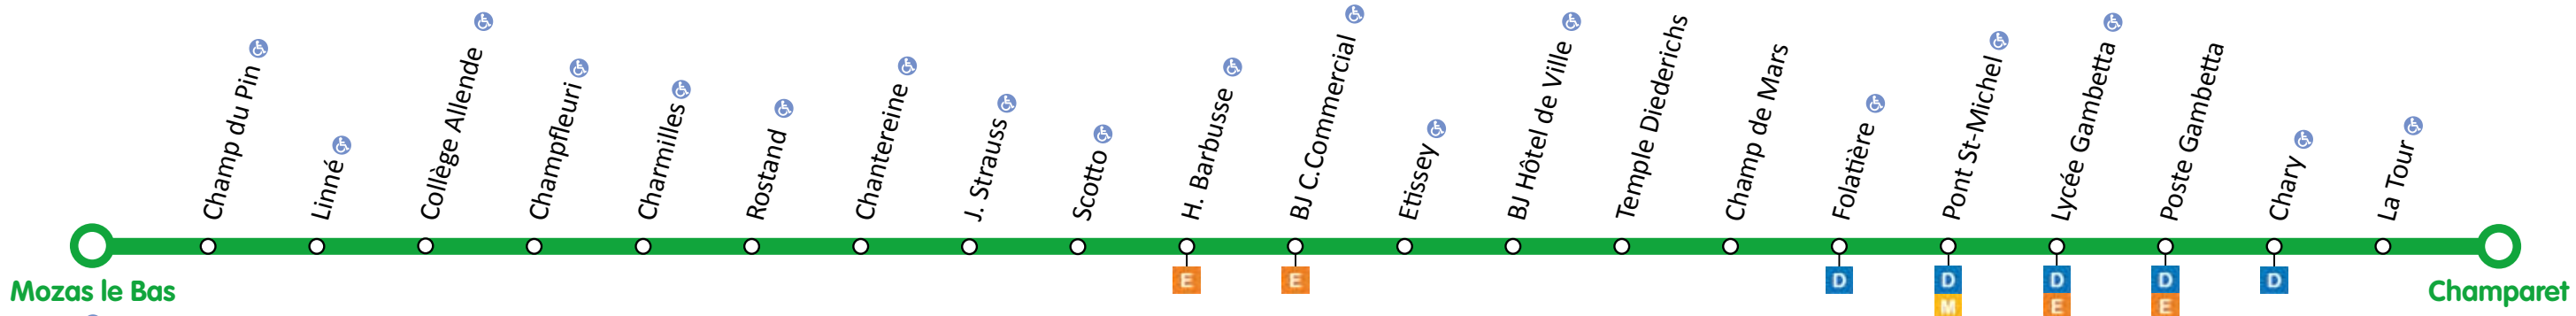

T-LIBR

T-Libr S : TER (gares CAPI) + RUBAN	42,40 €/mois
Moins de 26 ans	34,60 €/mois
T-Libr M : TER (CAPI/Lyon) + RUBAN + TCL	119,60 €/mois
Moins de 26 ans	87,90 €/mois

Retrouvez-nous sur Facebook ! [www.rubantransport.com](https://www.facebook.com/rubantransport.com)

Déplacez-vous avec l'appli Ruban !

Available on the App Store | Google Play

Agences commerciales Ruban

Bourgoin-Jallieu 04 74 28 04 99 Du lundi au vendredi de 9h30 à 12h et de 14h à 18h Le samedi de 14h à 17h15	Villefontaine 04 74 96 48 07 Du lundi au vendredi de 07h30 à 18h Le samedi de 9h à 12h	L'Isle d'Abeau 04 74 18 20 38 Les lundis, mardis et vendredis de 9h30 à 12h Le mercredi de 9h à 12h et de 13h30 à 17h Le jeudi de 10h à 12h
---	--	---