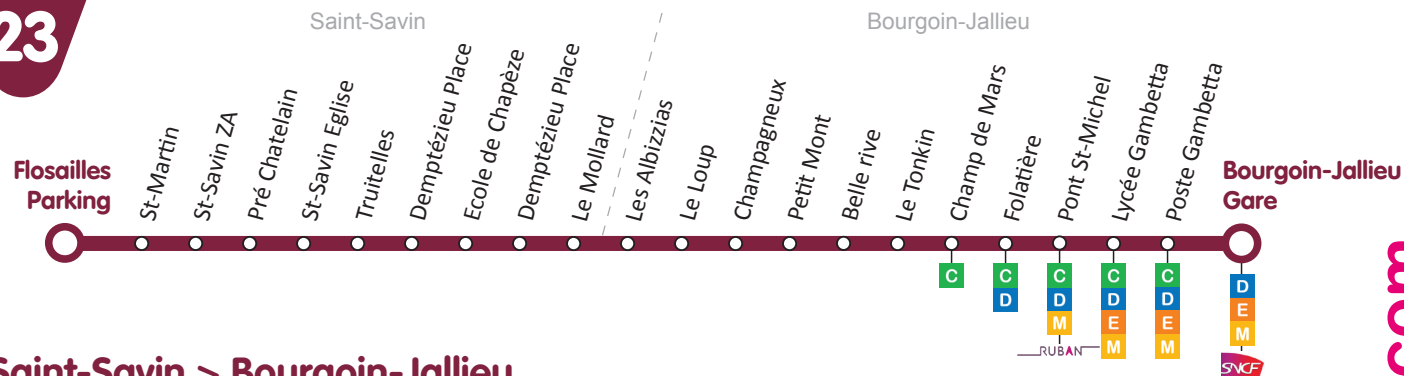

Saint-Savin > Bourgoin-Jallieu

Commune	Arrêt	L > V	L > S	L > S	L > S
Saint-Savin	Flosailles Parking	07:35	08:50	13:20	17:15
	St-Martin	07:36	08:51	13:21	17:16
	St-Savin ZA	07:37	08:52	13:22	17:17
	Pré Chatelain	07:39	08:54	13:24	17:19
	St-Savin Eglise	07:42	08:57	13:27	17:22
	Truitelles	07:44	08:59	13:29	17:24
	Demptézieu Place	07:49	09:04	13:34	17:29
	Ecole de Chapèze	07:51	09:06	13:36	17:31
	Demptézieu Place	07:53	09:08	13:38	17:33
	Le Mollard	07:55	09:10	13:40	17:35
Bourgoin-Jallieu	Les Albizzias	07:57	09:12	13:42	17:37
	Le Loup	07:58	09:13	13:43	17:38
	Champagneux	07:58	09:13	13:43	17:38
	Petit Mont	07:59	09:14	13:44	17:39
	Belle Rive	07:59	09:14	13:44	17:39
	Le Tonkin	08:00	09:15	13:45	17:40
	Champ de Mars	08:02	09:17	13:47	17:42
	Folatière	08:02	09:17	13:47	17:42
	Pont St-Michel	08:04	09:19	13:49	17:44
	Lycée Gambetta	08:06	09:21	13:51	17:46
	Poste Gambetta	08:07	09:22	13:52	17:47
	Bourgoin-Jallieu Gare	08:09	09:24	13:54	17:49

Fonctionne toute l'année, y compris pendant les vacances scolaires.

Ne fonctionne pas dimanche et jours fériés.

www.rubantransport.com

TARIFS

Ticket unité	1,20 €
Carte 10 voyages	10 €
Abonnement « Adulte » mensuel	28 €
<i>Pris en charge à 50% par l'employeur</i>	
Abonnement « Adulte » annuel	280 €
<i>Pris en charge à 50% par l'employeur</i>	
Abonnement « Jeune » mensuel	9 €
Abonnement « Jeune » annuel	90 €
Abonnement Sésame Junior annuel	15 €
Abonnement Sésame annuel	15 €

T-LIBR

T-Libr S : TER (gares CAPI) + RUBAN	42,4 € / mois
<i>(34,6 € pour les moins de 26 ans)</i>	
T-Libr M : TER (CAPI/Lyon) + RUBAN + TCL	119,6 € / mois
<i>(94,6 € pour les moins de 26 ans)</i>	

Toutes les infos utiles sur notre page Facebook ! @RUBANtransport

Points Infos RUBAN

> Bourgoin-Jallieu :

Tél. 04 74 28 04 99
du lundi au vendredi
de 9h30 à 12h
et de 14h à 18h
Le samedi de 14h à 17h15

> Villefontaine :

Tél. 04 74 96 48 07
du lundi au vendredi
de 7h30 à 18h
Le samedi de 9h à 12h

> L'Isle d'Abeau :

Tél. 04 74 18 20 38
Le mercredi de 9h à 12h
et de 13h30 à 17h

www.rubantransport.com

RUBAN