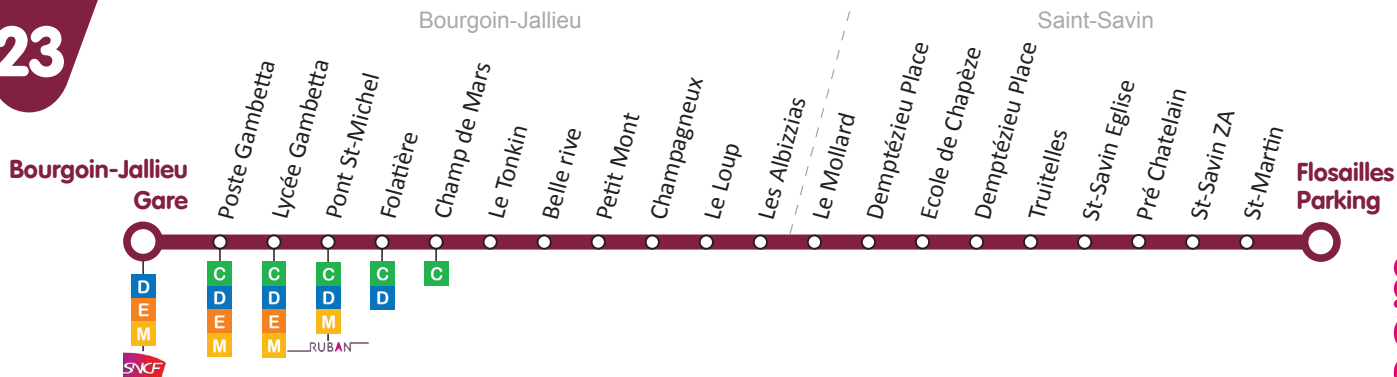

## Bourgoin-Jallieu > Saint-Savin

Commune	Arrêt	L > V	L > S	L > S	L > S
Bourgoin-Jallieu	Bourgoin-Jallieu Gare	08:10	12:42	16:35	18:00
	Poste Gambetta	08:12	12:44	16:37	18:02
	Lycée Gambetta	08:13	12:45	16:38	18:03
	Pont St-Michel	08:15	12:47	16:40	18:05
	Folatière	08:16	12:48	16:41	18:06
	Champ de Mars	08:17	12:49	16:42	18:07
	Le Tonkin	08:19	12:51	16:44	18:09
	Belle Rive	08:20	12:52	16:45	18:10
	Petit Mont	08:20	12:52	16:45	18:10
	Champagneux	08:21	12:53	16:46	18:11
	Le Loup	08:21	12:53	16:46	18:11
	Les Albizzias	08:21	12:53	16:46	18:11
	Saint-Savin	Le Mollard	08:24	12:56	16:49
Demptézieu Place		08:26	12:58	16:51	18:16
Ecole de Chapèze		08:28	13:00	16:53	18:18
Demptézieu Place		08:30	13:02	16:55	18:20
Truitelles		08:35	13:07	17:00	18:25
St-Savin Eglise		08:36	13:08	17:01	18:26
Pré Chatelain		08:40	13:12	17:05	18:30
St-Savin ZA		08:42	13:14	17:07	18:32
St-Martin		08:43	13:15	17:08	18:33
Flosailles Parking		08:44	13:16	17:09	18:34

Fonctionne toute l'année, y compris pendant les vacances scolaires.

Ne fonctionne pas dimanche et jours fériés.

23

Bourgoin-Jallieu

Saint-Savin

CAPI  
Communauté  
d'Agglomération  
Porte de l'Isère