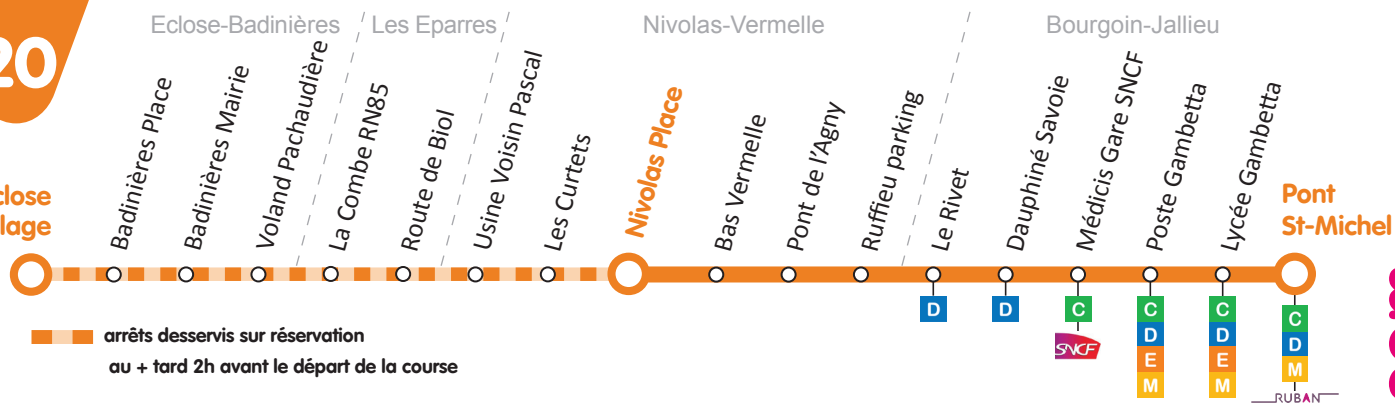

Route de Biol

La Combe RN85

Voland Pachaudière

Badinières Mairie

Badinières Place

Eclouse
Village

arrêts desservis :

- sur demande auprès du conducteur si montée entre Pont St-Michel et Nivolas Place
- sur réservation si montée après Nivolas Place au + tard 2h avant le départ de la course

sur déclenchement

20

Bourgoin-Jallieu

Nivolas-Vermelle

Eclouse-
Badinières

CAPI

Communauté
d'Agglomération
Porte de l'Isère

Horaires 2020-2021

Valables du 01.09.20 au 30.08.21

RUBAN

Service à la demande

Pour réserver : au plus tard 2h avant le départ de la course

Espace RUBAN : **04 74 94 62 03**.

Ouvert du lundi au vendredi de 7h à 20h

www.rubantransport.com, rubrique Flexibus (le
formulaire de réservation est le même pour la ligne 20)

Fonctionne toute l'année, y compris pendant les vacances scolaires.
Ne fonctionne pas dimanche et jours fériés.

www.rubantransport.com

Eclose Village > Nivolas Place > Bourgoin-Jallieu

Commune	Arrêt	L > V	L > S	L > S	L > S
Eclose-Badinières	Arrêt				
	Eclose Village		07:35	14:04	18:25
	Badinières Place		07:35	14:04	18:25
	Mairie		07:36	14:05	18:26
Les Eparres	Voland Pachaudière		07:38	14:07	18:28
	La Combe RN 85		07:40	14:09	18:30
	Route de Biol		07:41	14:10	18:31
Nivolas-Vermelle	Usine Voisin Pascal		07:43	14:11	18:32
	Les Curtets		07:45	14:12	18:33
	Place	06:51	07:50	14:14	18:35
	Bas Vermelle	06:52	07:51	14:15	18:36
Bourgoin-Jallieu	Pont de l'Agny	06:54	07:52	14:17	18:38
	Ruffieu Parking	06:55	07:54	14:18	18:39
	Le Rivet	06:57	07:56	14:20	18:41
	Dauphiné Savoie	06:59	07:59	14:22	18:43
	Médecis - Gare SNCF	07:01	08:03	14:24	18:45
	Poste Gambetta	07:02	08:04	14:25	18:46
	Lycée Gambetta	07:03	08:05	14:26	18:47
Pont St-Michel	07:05	08:07	14:28	18:49	