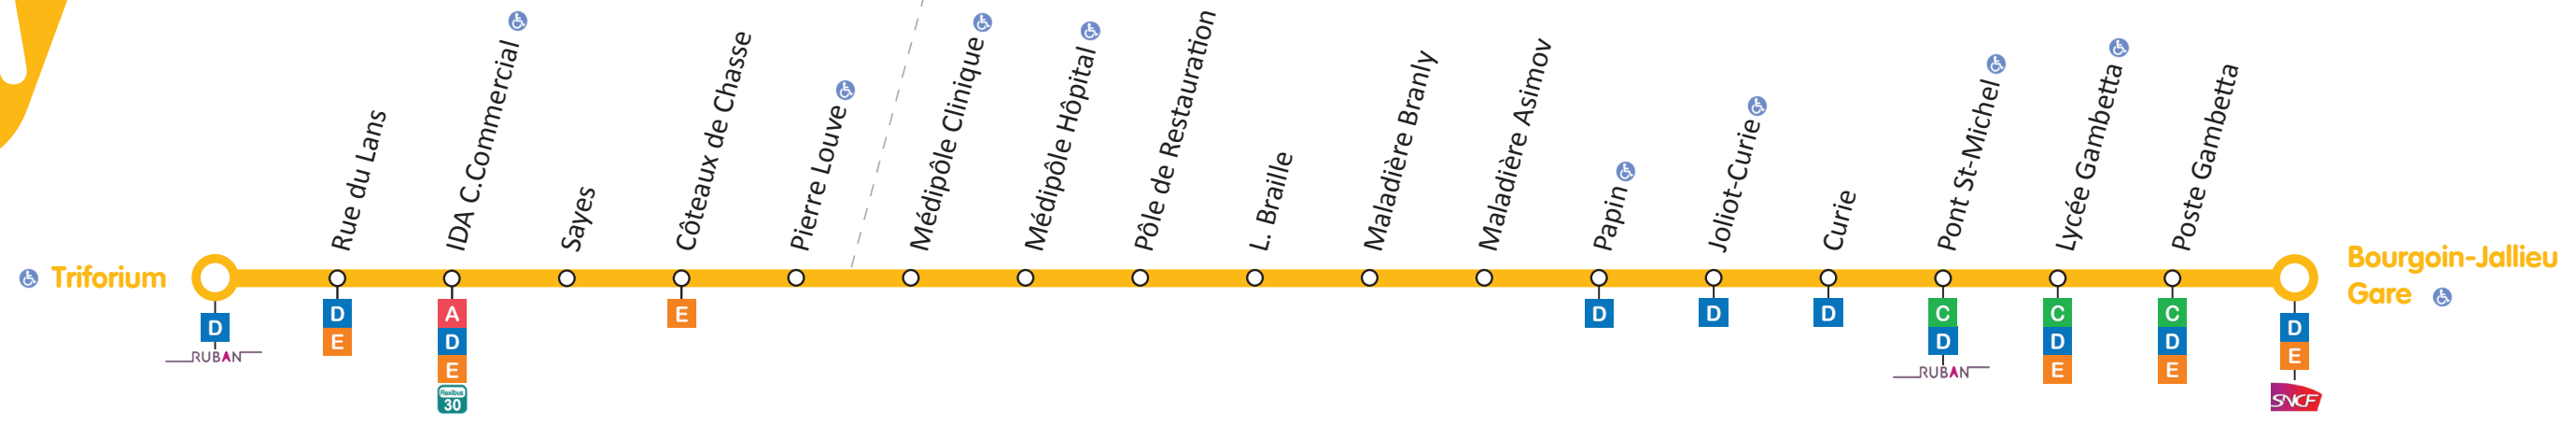

L'Isle d'Abeau

Bourgoin-Jallieu

Triforium > Bourgoin-Jallieu Gare

Lundi à Samedi - Toute l'Année

Table with 25 columns (Commune, Arrêt, and 23 time slots) showing departure and arrival times for the Triforium to Bourgoin-Jallieu Gare line.

V : ne circule pas le samedi

Tôt le matin ou tard le soir

Lundi à Samedi - Toute l'Année

Table with 4 columns (Commune, Arrêt, and 2 time slots) showing departure and arrival times for the evening service from L'Isle d'Abeau to Bourgoin-Jallieu.