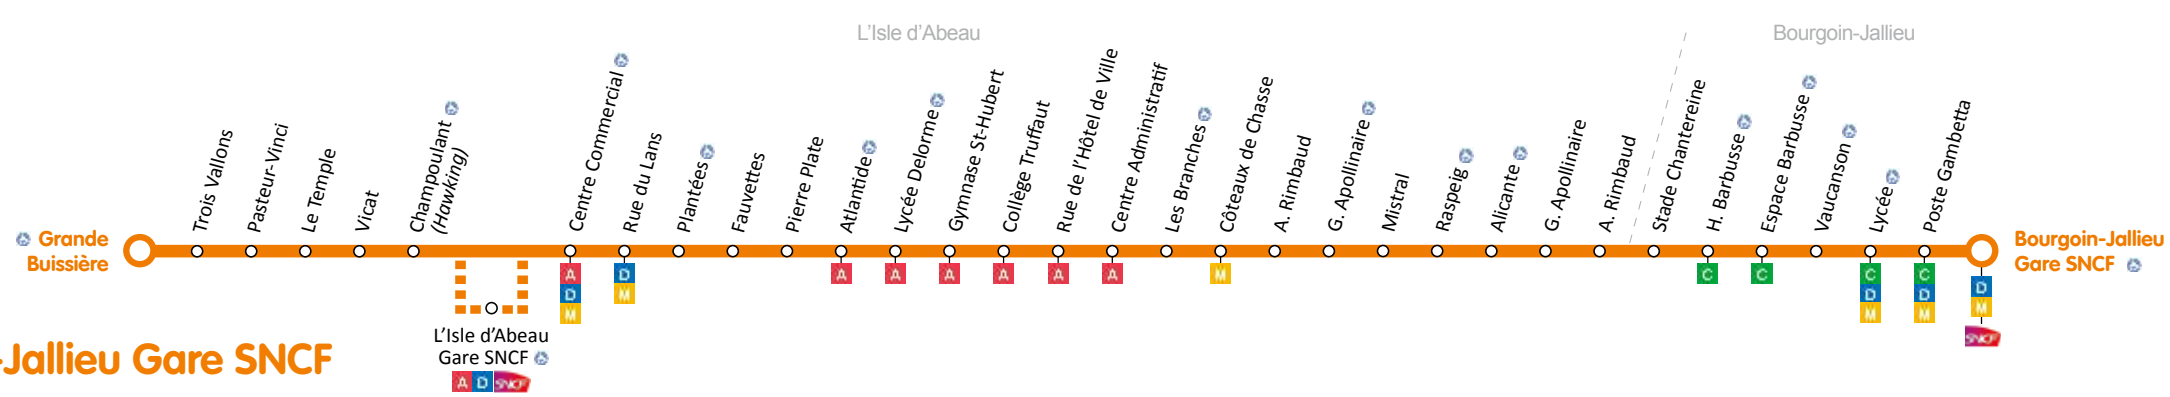

E

Trois Vallons > Bourgoin-Jallieu Gare SNCF

Commune	Arrêt	P										Me										A																																																																																																																																																																																																																																																																																																																																																																																																																																																																																																																																																																																																																																																																																																																																			
L'Isle d'Abeau	Grande Bussière	06:21	06:56	I	07:22	07:57	08:41	09:35	10:12	11:30	11:47	12:24	I	13:03	13:26	14:06	15:03	I	16:16	16:52	I	17:35	18:30	06:22	06:57	I	07:23	07:58	08:42	09:36	10:13	11:31	11:48	12:25	I	13:04	13:27	14:07	15:04	I	16:17	16:53	I	17:36	18:31	06:23	06:58	I	07:24	07:59	08:43	09:37	10:14	11:32	11:49	12:26	I	13:05	13:28	14:08	15:05	I	16:18	16:54	I	17:37	18:32	06:24	06:59	I	07:25	08:00	08:44	09:38	10:15	11:33	11:50	12:27	I	13:06	13:29	14:09	15:06	I	16:19	16:55	I	17:38	18:33	06:25	07:01	I	07:27	08:02	08:45	09:39	10:16	11:34	11:51	12:28	I	13:07	13:30	14:10	15:07	15:44	16:20	16:57	I	17:40	18:34	06:26	07:02	I	07:28	08:03	08:46	09:40	10:17	11:35	11:52	12:29	I	13:08	13:31	14:11	15:08	15:45	16:21	16:58	I	17:41	18:35	06:29	07:05	I	07:31	I	08:49	I	10:20	I	11:55	12:32	I	I	13:34	I	I	15:47	I	17:01	I	17:44	18:38	06:31	07:07	I	07:33	08:05	08:51	09:42	10:22	11:37	11:57	12:34	I	13:10	13:36	14:13	15:10	15:49	16:23	17:03	I	17:46	18:40	06:33	07:09	I	07:35	08:07	08:53	09:44	10:24	11:39	11:59	12:36	I	13:12	13:38	14:15	15:12	15:51	16:25	17:05	I	17:48	18:42	06:34	07:10	I	07:36	08:08	08:54	09:45	10:25	11:40	12:00	12:37	I	13:13	13:39	14:16	15:13	15:52	16:26	17:06	I	17:49	18:43	06:36	07:12	I	07:38	08:10	08:56	09:47	10:27	11:42	12:02	12:39	I	13:15	13:41	14:18	15:15	15:54	16:28	17:08	I	17:51	18:45	06:36	07:12	I	07:38	08:10	08:56	09:47	10:27	11:42	12:02	12:39	I	13:15	13:41	14:18	15:15	15:54	16:28	17:08	I	17:51	18:45	06:38	07:14	I	07:40	08:12	08:58	09:49	10:29	11:44	12:04	12:41	I	13:17	13:43	14:20	15:17	15:56	16:30	17:10	I	17:53	18:47	06:38	07:16	7:15	07:42	08:14	08:58	09:49	10:29	11:44	12:04	12:41	I	13:17	13:43	14:20	15:17	15:58	16:30	17:12	I	17:55	18:47	06:39	07:17	7:16	07:43	08:15	08:59	09:50	10:30	11:45	12:05	12:42	12:35	13:18	13:44	14:21	15:18	15:59	16:31	17:13	17:13	17:56	18:48	06:40	07:18	7:17	07:44	08:16	09:00	09:51	10:31	11:46	12:06	12:43	12:36	13:19	13:45	14:22	15:19	16:00	16:32	17:14	17:14	17:57	18:49	06:40	07:19	7:18	07:45	08:17	09:00	09:51	10:31	11:46	12:06	12:43	12:36	13:19	13:45	14:22	15:19	16:01	16:32	17:14	17:14	17:58	18:49	06:42	07:21	7:20	07:47	08:19	09:02	09:53	10:33	11:48	12:08	12:45	12:38	13:21	13:47	14:24	15:21	16:03	16:34	17:16	17:16	18:00	18:51	06:43	07:22	7:21	07:48	08:20	09:03	09:54	10:34	11:49	12:09	12:46	12:39	13:22	13:48	14:25	15:22	16:04	16:35	17:17	17:17	18:01	18:52	06:44	I	7:22	07:49	08:21	09:04	09:55	10:35	11:50	12:10	12:47	12:40	13:23	13:49	14:26	15:23	16:05	16:36	17:18	17:18	18:02	18:53	06:45	I	7:23	07:50	08:22	09:05	09:56	10:36	11:51	12:11	12:48	12:41	13:24	13:50	14:27	15:24	16:06	16:37	17:19	17:19	18:03	18:54	06:46	I	7:24	07:51	08:23	09:06	09:57	10:37	11:52	12:12	12:49	12:42	13:25	13:51	14:28	15:25	16:07	16:38	17:20	17:20	18:04	18:55	06:47	I	7:25	07:52	08:24	09:07	09:58	10:38	11:53	12:13	12:50	12:43	13:26	13:52	14:29	15:26	16:08	16:39	17:21	17:21	18:05	18:56	06:48	I	7:26	07:53	08:25	09:08	09:59	10:39	11:54	12:14	12:51	12:44	13:27	13:53	14:30	15:27	16:09	16:40	17:22	17:22	18:06	18:57	06:49	I	7:27	07:54	08:26	09:09	10:00	I	11:55	12:15	12:52	I	13:28	13:54	14:31	15:28	16:10	16:41	17:23	I	18:07	18:58	06:49	I	7:27	07:54	08:26	09:09	10:00	I	11:55	12:15	12:52	I	13:28	13:54	14:31	15:28	16:10	16:41	17:24	I	18:07	18:58	Bourgoin-Jallieu	Stade Chantereine	06:53	07:26	7:32	07:59	08:31	09:13	10:04	I	11:59	12:19	12:56	I	13:32	13:58	14:35	15:32	16:15	16:45	17:29	I	18:12	19:02	06:54	07:27	7:33	08:00	08:32	09:14	10:05	I	12:00	12:20	12:57	I	13:33	13:59	14:36	15:33	16:16	16:46	17:30	I	18:13	19:03	06:56	07:29	7:35	08:02	08:34	09:16	10:07	I	12:02	12:22	12:59	I	13:35	14:01	14:38	15:35	16:18	16:48	17:32	I	18:15	19:05	06:58	07:32	7:38	08:05	08:37	09:18	10:09	I	12:04	12:24	13:01	I	13:37	14:03	14:40	15:37	16:21	16:50	17:35	I	18:18	19:07	06:59	07:34	7:40	08:07	08:39	09:19	10:10	I	12:05	12:25	13:02	I	13:38	14:04	14:41	15:38	16:23	16:51	17:37	I	18:20	19:08	07:00	07:35	7:41	08:08	08:40	09:20	10:11	I	12:06	12:26	13:03	I	13:39	14:05	14:42	15:39	16:24	16:52	17:38	I	18:21	19:09	07:01	07:38	7:44	08:11	08:43	09:22	10:13	I	12:08	12:28	13:05	I	13:41	14:07	14:44	15:41	16:27	16:54	17:41	I	18:24	19:11