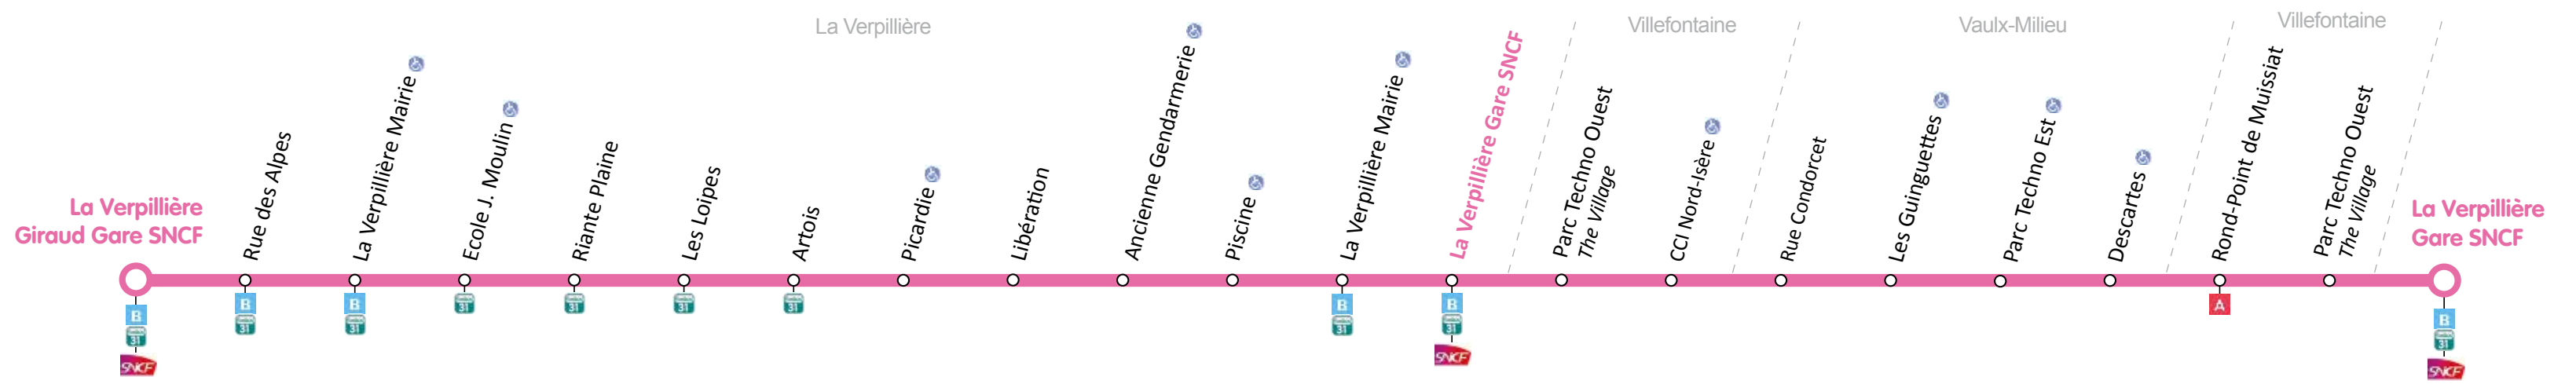

La Verpillière Gare SNCF > Artois > La Verpillière Gare SNCF > Parc Technologique > La Verpillière Gare SNCF

Lundi à Vendredi - Toute l'Année