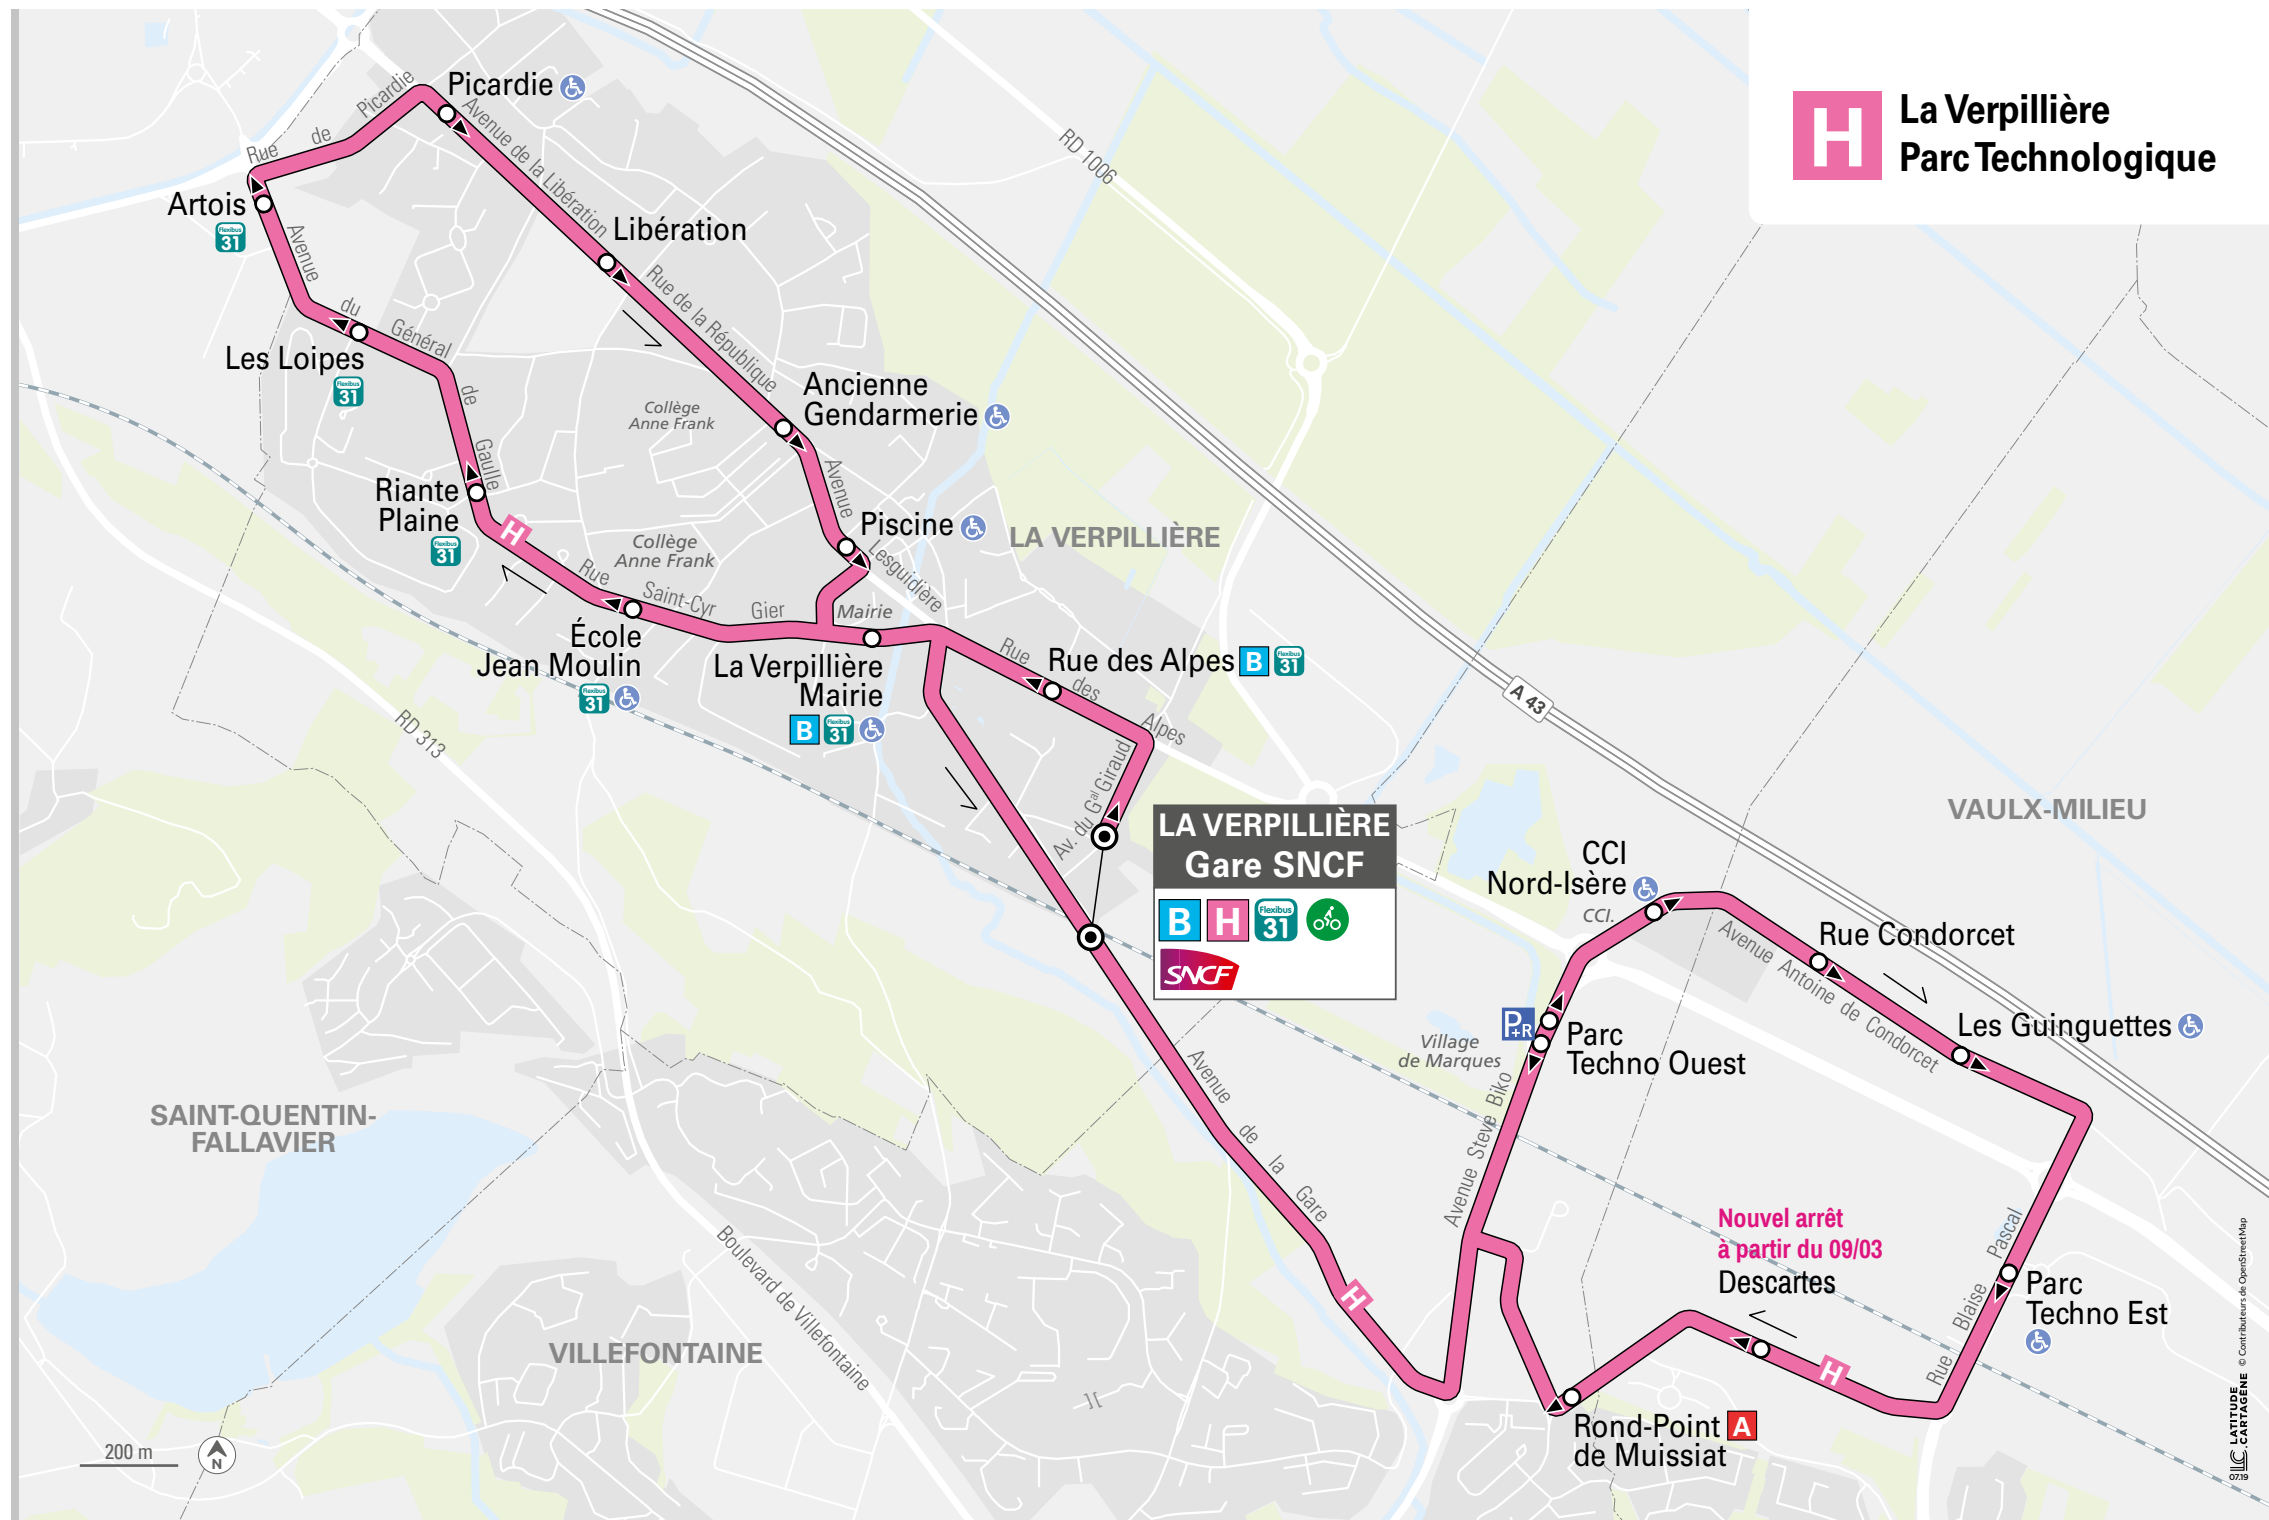

# Un nouvel itinéraire pour relier le Parc Technologique à la Gare de La Verpillière et Villefontaine (correspondance avec ligne A à l'arrêt Rond-Point de Muissiat)

**H** La Verpillière  
Parc Technologique

The Village ➔ Arrêt Parc Techno Ouest

Itinéraire modifié en direction du Parc Technologique :  
Départ de l'arrêt situé devant la gare et terminus à l'arrêt en face de la gare.  
Direction La Verpillière, l'arrêt de départ est toujours sur l'Avenue Giraud.