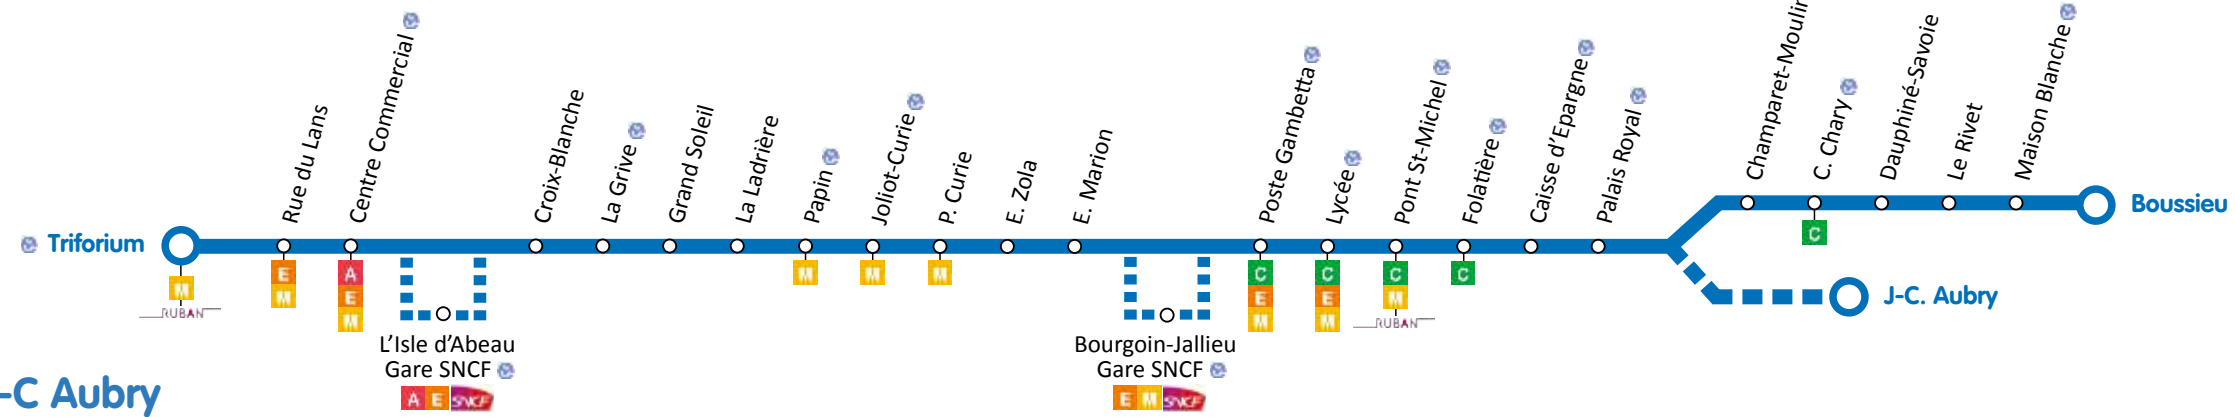

D

Lundi à Vendredi - Période Scolaire

Triforium > Boussieu / J-C Aubry

Commune	Arrêt	06:44	06:47	06:50	06:52	06:53	06:55	06:57	06:58	06:59	07:00	07:01	07:03	07:05	07:06	07:08	07:08	07:09	07:10	07:11	07:12	07:12	07:14	07:16	07:18
L'Isle d'Abeau	Lycée Delorme																								
	Triforium																								
	Rue du Lans																								
	Centre Commercial																								
	L'Isle d'Abeau Gare SNCF																								
Bourgoin-Jallieu	Croix-Blanche																								
	La Grive																								
	Grand Soleil																								
	La Ladrière																								
	Papin																								
	Joliot-Curie																								
	P. Curie																								
	E. Zola																								
	E. Marion																								
	Bourgoin-Jallieu Gare SNCF																								
	Poste Gabetta																								
	Lycée																								
	Pont St Michel																								
	Folatière																								
	Caisse d'Epargne																								
	Palais Royal																								
	J-C. Aubry																								
	Champaret Moulin																								
	C. Chary																								
	Dauphiné Savoie																								
	Le Rivet																								
	Maison Blanche																								
	Boussieu																								

Samedis et Vacances

Commune	Arrêt	07:06	07:07	07:09	07:12	07:12	07:13	07:15	07:17	07:18	07:19	07:20	07:21	07:23	07:25	07:26	07:28	07:28	07:29	07:30	07:31	07:32	07:32	07:34	07:36	07:38
L'Isle d'Abeau	Triforium																									
	Rue du Lans																									
	Centre Commercial																									
	L'Isle d'Abeau Gare SNCF																									
Bourgoin-Jallieu	Croix-Blanche																									
	La Grive																									
	Grand Soleil																									
	La Ladrière																									
	Papin																									
	Joliot Curie																									
	P. Curie																									
	E. Zola																									
	E. Marion																									
	Bourgoin-Jallieu Gare SNCF																									
	Poste Gabetta																									
	Lycée																									
	Pont St Michel																									
	Folatière																									
	Caisse d'Epargne																									
	Palais Royal																									
	Champaret Moulin																									
	C. Chary																									
	Dauphiné Savoie																									
	Le Rivet																									
	Maison Blanche																									
	Boussieu																									

D

Horaires 2018 / 2019

Valables du 3.09.18 au 1.09.19

CAPI
Communauté d'Agglomération
Porte de Tignes

RUBAN

TARIFS

Ticket unité	1,20 €
Carte 10 voyages	10 €
Abonnement « Adulte » mensuel	28 €
<i>Pris en charge à 50% par l'employeur</i>	
Abonnement « Adulte » annuel	280 €
<i>Pris en charge à 50% par l'employeur</i>	
Abonnement « Jeune » mensuel	9 €
Abonnement « Jeune » annuel	90 €
Abonnement Sésame Junior annuel	15 €
Abonnement Sésame annuel	15 €

COMBINÉS

Titres Combinés Vendus en Gare SNCF