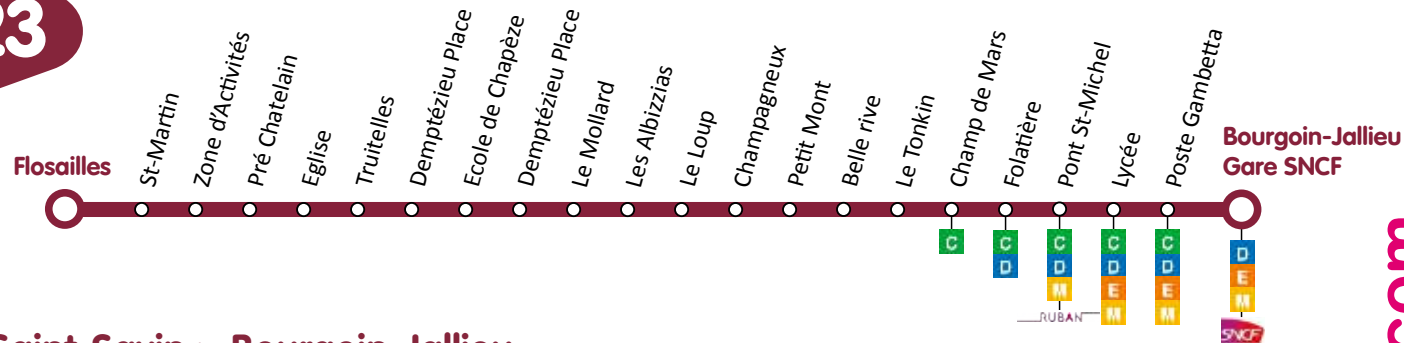

## Bourgoin-Jallieu &gt; Saint-Savin

Commune	Arrêt	L > V	L > S	L > S	L > S
Bourgoin-Jallieu	Gare SNCF	08:10	12:42	16:35	18:00
	Poste Gambetta	08:12	12:44	16:37	18:02
	Lycée	08:13	12:45	16:38	18:03
	Pont St Michel	08:15	12:47	16:40	18:05
	Folatière	08:16	12:48	16:41	18:06
	Champ de Mars	08:17	12:49	16:42	18:07
	Le Tonkin	08:19	12:51	16:44	18:09
	Belle Rive	08:20	12:52	16:45	18:10
	Petit Mont	08:20	12:52	16:45	18:10
	Champagneux	08:21	12:53	16:46	18:11
	Le Loup	08:21	12:53	16:46	18:11
	Les Albizzias	08:21	12:53	16:46	18:11
	Saint-Savin	Le Mollard	08:24	12:56	16:49
Demptézieu Place		08:26	12:58	16:51	18:16
Ecole de Chapèze		08:28	13:00	16:53	18:18
Demptézieu Place		08:30	13:02	16:55	18:20
Truitelles		08:35	13:07	17:00	18:25
Eglise		08:36	13:08	17:01	18:26
Pré Chatelain		08:40	13:12	17:05	18:30
Zone d'activités		08:42	13:14	17:07	18:32
St Martin	08:43	13:15	17:08	18:33	
Flosailles	08:44	13:16	17:09	18:34	

Fonctionne toute l'année, y compris pendant les vacances scolaires.

Ne fonctionne pas dimanche et jours fériés.

Bourgoin-Jallieu

Saint-Savin

www.rubantransport.com

Horaires 2018 / 2019

Valables du 3.09.18 au 1.09.19

CABI

Communauté  
d'Agglomération  
Porte de l'Isère

RUBAN