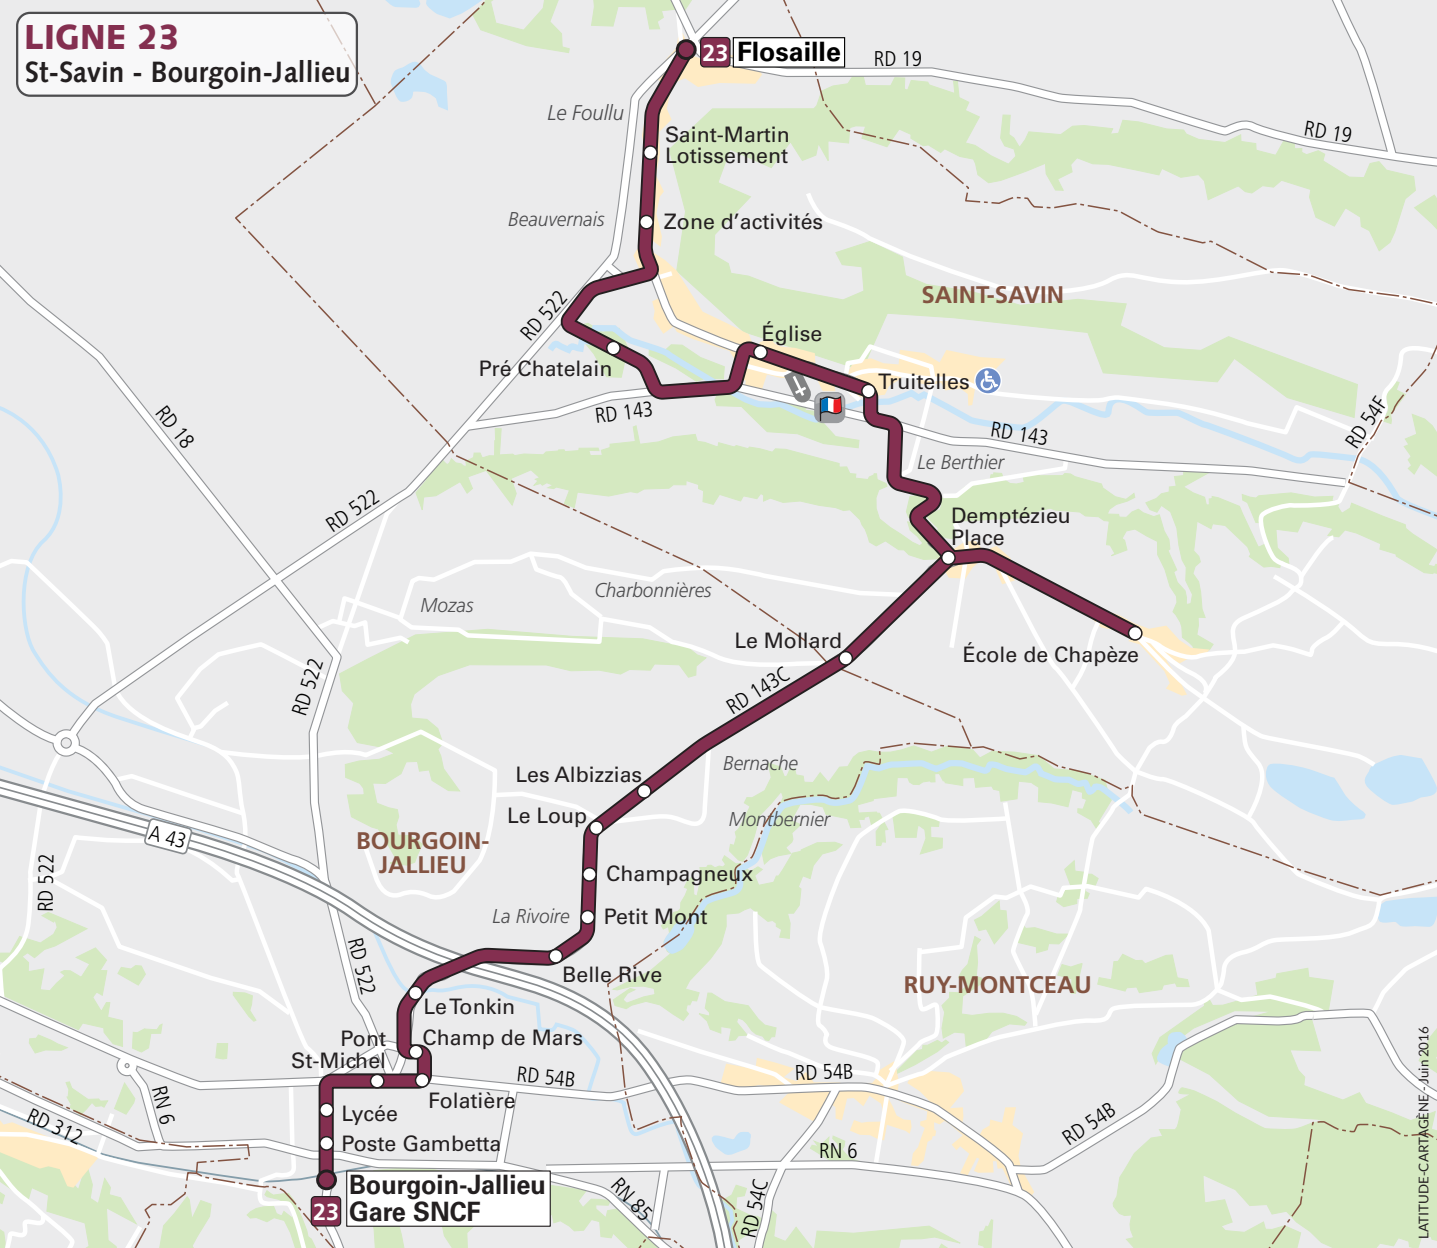

# LIGNE 23

St-Savin - Bourgoin-Jallieu

**23** Flosaille

RD 19

RD 19

Le Foullu

Saint-Martin Lotissement

Beauvernais

Zone d'activités

**SAINT-SAVIN**

RD 522

Église

Pré Chatelain

RD 143

Truitelles

RD 143

Champagneux

La Rivoire

Petit Mont

**RUY-MONTCEAU**

Belle Rive

Le Tonkin

Champ de Mars

RD 54B

RN 85

RD 54C

RN 6

RD 54B