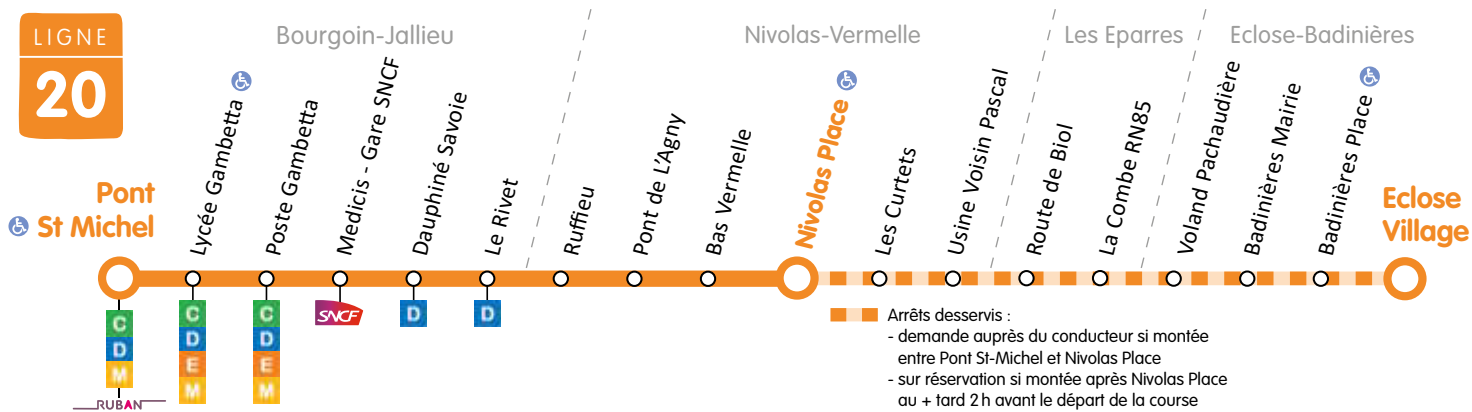

LIGNE

20

Bourgoin-Jallieu > Nivolas Place > Eclose Village

COMMUNE	ARRÊT	L > V	L > S	L > S	L > S	L > V
Bourgoin-Jallieu	Pont St Michel	6:35	7:06	13:35	17:52	18:57
	Lycée Gambetta	6:37	7:08	13:37	17:54	18:59
	Poste Gambetta	6:38	7:09	13:38	17:55	19:00
	Médicis - Gare SNCF	6:38	7:09	13:38	17:55	19:00
	Dauphiné Savoie	6:41	7:12	13:41	17:58	19:03
	Le Rivet	6:43	7:14	13:43	18:00	19:05
Nivolas-Vermelle	Ruffieu	6:45	7:16	13:45	18:02	19:07
	Pont de l'Agny	6:46	7:17	13:46	18:03	19:08
	Bas Vermelle	6:47	7:18	13:47	18:04	19:09
	Nivolas Place	6:49	7:20	13:49	18:06	19:11
	Les Curtets	-	7:22	13:51	18:08	-
	Usine Voisin Pascal	-	7:23	13:52	18:09	-
Les Eparres	Route de Biol	-	7:24	13:53	18:10	-
	La Combe RN 85	-	7:25	13:54	18:11	-
	Voland Pachaudière	-	7:27	13:56	18:13	-
Eclose-Badinières	Badinières Mairie	-	7:29	13:58	18:15	-
	Badinières Place	-	7:29	13:58	18:15	-
	Eclose Village	-	7:30	13:59	18:16	-

SERVICE À LA DEMANDE

Pour réserver : au plus tard 2h avant le départ de la course.

Espace Ruban 04 74 94 62 03

Ouvert du lundi au vendredi de 7h à 20h

www.rubantransport.com

rubrique Flexibus

(le formulaire de réservation est le même pour la ligne 20)

Fonctionne toute l'année, y compris pendant les vacances scolaires. Ne fonctionne pas les dimanches et les jours fériés.

LIGNE

20

Eclose Village

Eclose-Badinières

Les Eparres

Nivolas-Vermelle

Bourgoin-Jallieu

Badinières Place

Badinières Mairie

Voland Pachaudière

LaCombe RN85

Route de Biol

Usine Voisin Pascal

Les Curtets

Nivolas Place