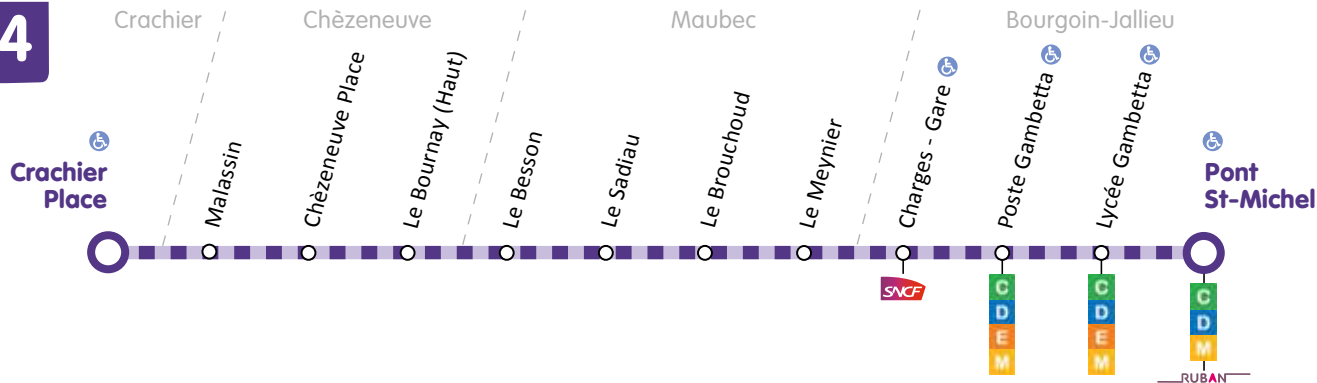

SERVICE À LA DEMANDE

Pour réserver : au plus tard 2h avant le départ de la course.

Espace Ruban 04 74 94 62 03

Ouvert du lundi au vendredi de 7h à 20h

www.rubantransport.com
rubrique Flexibus
(le formulaire de réservation est le même pour la ligne 24)

Pour annuler une réservation : contactez l'Espace Ruban au plus tard 30 min avant le départ de la course ou la veille si votre déplacement est prévu le matin tôt.

En cas d'absence, la réservation suivante sera refusée. Les réservations régulières seront annulées et ne seront réactivées qu'après demande auprès de l'Espace Ruban avec application d'une pénalité.

Fonctionne toute l'année, y compris pendant les vacances scolaires. Ne fonctionne pas les dimanches et les jours fériés.

Crachier > Bourgoin-Jallieu

COMMUNE	ARRÊT	L > V	L > S	L > S
Crachier	Crachier Place	9:00	13:45	17:45
	Malassin	9:02	13:47	17:47
	Chèzeneuve Place	9:03	13:48	17:48
Chezeneuve	Le Bournay (Haut)	9:04	13:49	17:49
	Le Besson	9:07	13:52	17:52
	Le Sadiou	9:08	13:53	17:53
Maubec	Le Brouchoud	9:09	13:54	17:54
	Le Meynier	9:10	13:55	17:55
	Charges - Gare	9:13	13:58	17:58
Bourgoin-Jallieu	Poste Gambetta	9:15	14:00	18:00
	Lycée Gambetta	9:16	14:01	18:01
	Pont St-Michel	9:18	14:03	18:03

sur déclenchement

TARIFS

Ticket unité	1,20 €
Carnet 10 voyages	10 €

ABONNEMENTS

TOUT PUBLIC Mensuel - Pris en charge à 50% par l'employeur	28 €
TOUT PUBLIC Annuel - Pris en charge à 50% par l'employeur	280 €
JEUNE Mensuel	9 €
JEUNE Annuel	90 €
SÉSAME JUNIOR Annuel	15 €
SÉSAME ADULTE Annuel	15 €

T-LIBR

T-Libr S : TER (gares CAPI) + RUBAN	42,40 €/mois
Moins de 26 ans	34,60 €/mois
T-Libr M : TER (CAPI/Lyon) + RUBAN + TCL	120,60 €/mois
Moins de 26 ans	87,90 €/mois

Retrouvez-nous sur Facebook !

www.rubantransport.com

Déplacez-vous avec l'appli Ruban !

Agences commerciales Ruban

Bourgoin-Jallieu

04 74 28 04 99

Du lundi au vendredi de 9h30 à 12h et de 14h à 18h

Le samedi de 14h à 17h15

Villefontaine

04 74 96 48 07

Du lundi au vendredi de 7h30 à 12h et de 12h30 à 18h

Le samedi de 9h à 12h

L'Isle d'Abeau

04 74 18 20 38

Les mardis, jeudis et vendredis de 9h à 12h

Le mercredi de 9h à 12h et de 13h30 à 17h