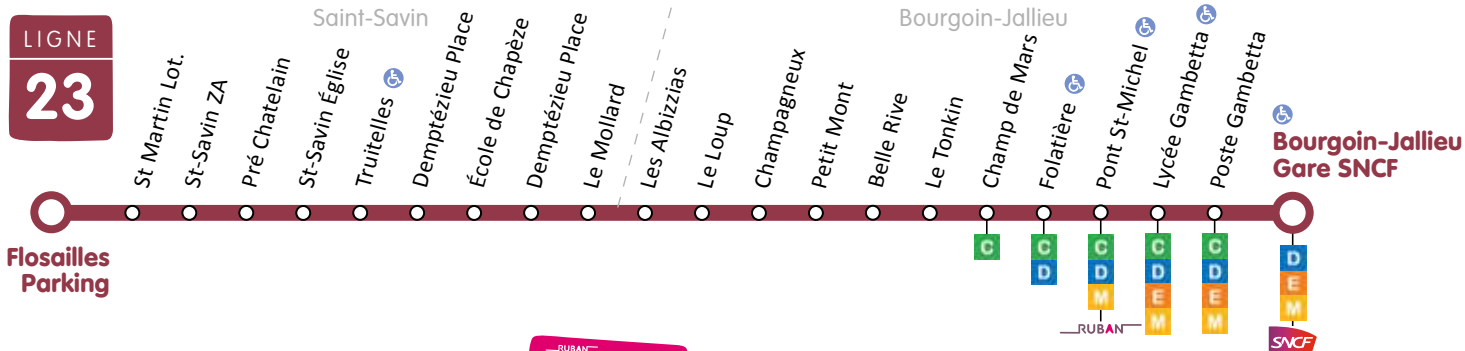

Bourgoin-Jallieu > Saint-Savin

Fonctionne toute l'année, y compris pendant les vacances scolaires.
Ne fonctionne pas les dimanches et les jours fériés.

COMMUNE	ARRÊT	L > V	L > S	L > S	L > S	
Bourgoin-Jallieu	Gare SNCF	8:10	12:42	16:35	18:00	
	Poste Gambetta	8:12	12:44	16:37	18:02	
	Lycée Gambetta	8:13	12:45	16:38	18:03	
	Pont St Michel	8:15	12:47	16:40	18:05	
	Folatière	8:16	12:48	16:41	18:06	
	Champ de Mars	8:17	12:49	16:42	18:07	
	Le Tonkin	8:19	12:51	16:44	18:09	
	Belle Rive	8:20	12:52	16:45	18:10	
	Petit Mont	8:20	12:52	16:45	18:10	
	Champagneux	8:21	12:53	16:46	18:11	
	Le Loup	8:21	12:53	16:46	18:11	
	Les Albizzias	8:21	12:53	16:46	18:11	
	Saint-Savin	Le Mollard	8:24	12:56	16:49	18:14
		Dempptézieu Place	8:26	12:58	16:51	18:16
École de Chapèze		8:28	13:00	16:53	18:18	
Dempptézieu Place		8:30	13:02	16:55	18:20	
Truitelles		8:35	13:07	17:00	18:25	
Église		8:36	13:08	17:01	18:26	
Pré Chatelain		8:40	13:12	17:05	18:30	
Saint-Savin ZA		8:42	13:14	17:07	18:32	
St Martin Lotissement		8:43	13:15	17:08	18:33	
Flosailles Parking	8:44	13:16	17:09	18:34		

Bourgoin-Jallieu

Saint-Savin

LIGNE

23

Flosailles
Parking

Saint-Savin > Bourgoin-Jallieu

Fonctionne toute l'année, y compris pendant les vacances scolaires.
Ne fonctionne pas les dimanches et les jours fériés..