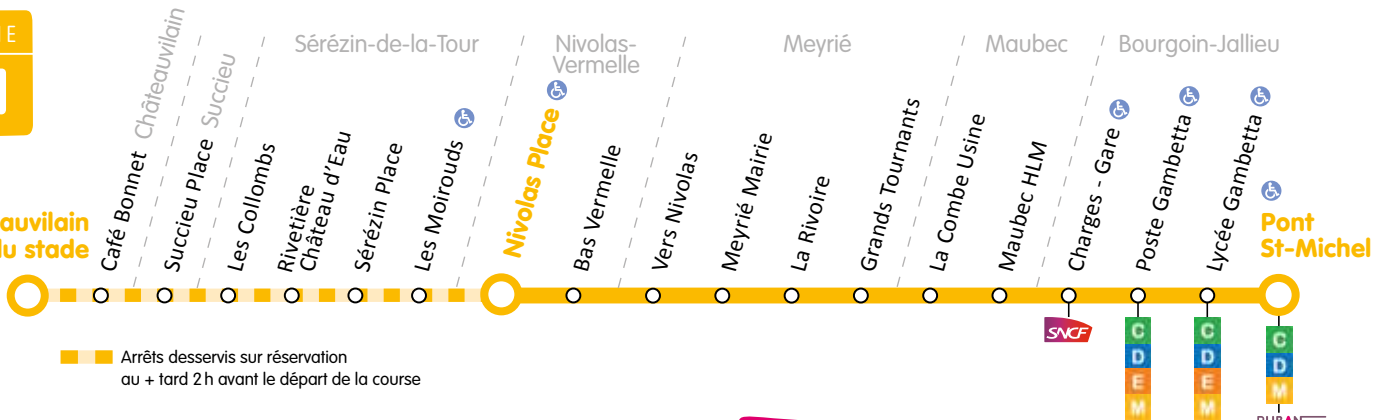

LIGNE

21

Bourgoin-Jallieu > Nivolas Place > Châteautilain

COMMUNE	ARRÊT	L > V	L > S	L > S
Bourgoin-Jallieu	Pont St Michel	8:15	12:15	16:25
	Lycée Gambetta	8:17	12:17	16:27
	Poste Gambetta	8:18	12:18	16:28
	Charges - Gare	8:19	12:19	16:29
Maubec	Maubec HLM	8:21	12:21	16:31
	La Combe Usine	8:22	12:22	16:32
Meyrié	Grands Tournants	8:23	12:23	16:33
	La Rivoire	8:25	12:25	16:35
	Meyrié Mairie	8:26	12:26	16:36
	Vers Nivolas	8:27	12:27	16:37
Nivolas-Vermelle	Bas Vermelle	8:31	12:31	16:41
	Nivolas Place	8:32	12:32	16:42
Sérézine-de-la-Tour	Les Moirouds	8:36	12:36	16:46
	Sérézine Place	8:37	12:37	16:47
	Rivetière Château d'Eau	8:39	12:39	16:49
	Les Collombs	8:40	12:40	16:50
Succieu	Succieu Place	8:44	12:44	16:54
Châteautilain	Café Bonnet	8:48	12:48	16:58
	Lot. du stade	8:49	12:49	16:59

Fonctionne toute l'année, y compris pendant les vacances scolaires. Ne fonctionne pas les dimanches et les jours fériés.

HORAIRES VALABLES DU 29.08.22 AU 02.09.23

Bourgoin-Jallieu

Nivolas-Vermelle

Châteautilain

Châteauvilain
Lot. du stade

■ Arrêts desservis sur réservation
ou + tard 2h avant le départ de la course

Châteauvilain > Nivolas Place > Bourgoin-Jallieu

COMMUNE	ARRÊT	L > V	L > S	L > S
Châteauvilain	Lotissement du stade	8:55	12:55	17:03
	Café Bonnet	8:55	12:55	17:03
Succieu	Succieu Place	9:00	13:00	17:08
Sérézain-de-la-Tour	Les Collombs	9:04	13:04	17:12
	Rivetière Château d'Eau	9:04	13:04	17:12
	Sérézain Place	9:07	13:07	17:15
	Les Moirouds	9:07	13:07	17:15
Nivolas-Vermelle	Nivolas Place	9:12	13:12	17:20
	Bas Vermelle	9:13	13:13	17:21
Meyrié	Vers Nivolas	9:17	13:17	17:25
	Meyrié Mairie	9:18	13:18	17:26
	La Rivoire	9:19	13:19	17:27
	Grands Tournants	9:21	13:21	17:29
Maubec	La Combe Usine	9:22	13:22	17:30
	Maubec HLM	9:23	13:23	17:31
Bourgoin-Jallieu	Charges - Gare	9:24	13:24	17:32
	Poste Gabetta	9:26	13:26	17:34
	Lycée Gabetta	9:27	13:27	17:35
	Pont St Michel	9:29	13:29	17:37