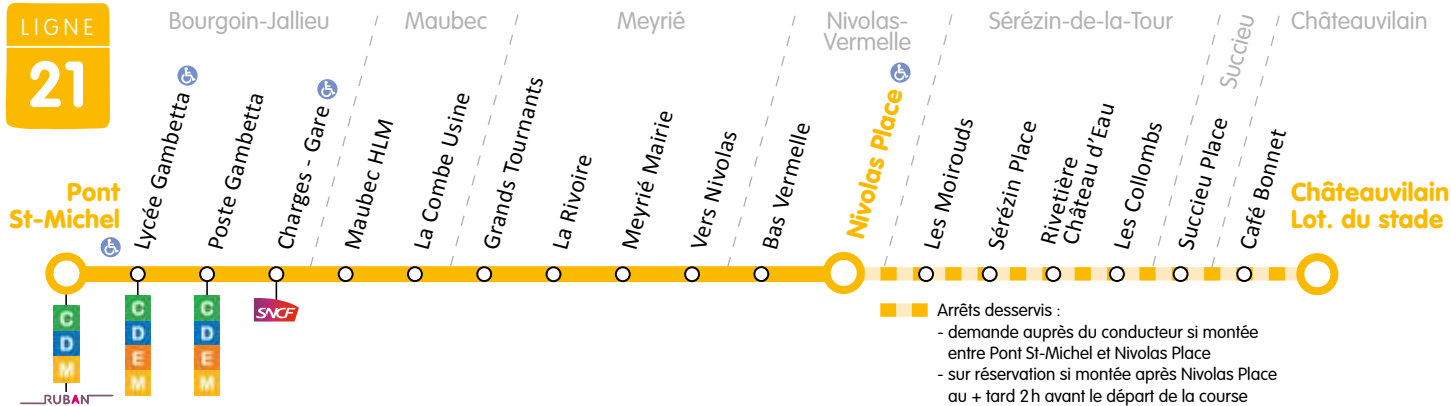

LIGNE

21

Bourgoin-Jallieu > Nivolas Place > Châteautilain

COMMUNE	ARRÊT	L > V	L > S	L > S
Bourgoin-Jallieu	Pont St Michel	8:15	12:15	16:25
	Lycée Gambetta	8:17	12:17	16:27
	Poste Gambetta	8:18	12:18	16:28
	Charges - Gare	8:19	12:19	16:29
Maubec	Maubec HLM	8:21	12:21	16:31
	La Combe Usine	8:22	12:22	16:32
Meyrié	Grands Tournants	8:23	12:23	16:33
	La Rivoire	8:25	12:25	16:35
	Meyrié Mairie	8:26	12:26	16:36
	Vers Nivolas	8:27	12:27	16:37
Nivolas-Vermelle	Bas Vermelle	8:31	12:31	16:41
	Nivolas Place	8:32	12:32	16:42
Sérézine-de-la-Tour	Les Moirouds	8:36	12:36	16:46
	Sérézine Place	8:37	12:37	16:47
	Rivetière Château d'Eau	8:39	12:39	16:49
	Les Collombs	8:40	12:40	16:50
Succieu	Succieu Place	8:44	12:44	16:54
Châteautilain	Café Bonnet	8:48	12:48	16:58
	Lot. du stade	8:49	12:49	16:59

SERVICE À LA DEMANDE

Pour réserver : au plus tard 2h avant le départ de la course.

Espace Ruban 04 74 94 62 03

Ouvert de lundi au vendredi de 7h à 20h

www.rubantransport.com
rubrique Flexibus
(le formulaire de réservation est le même pour la ligne 21)