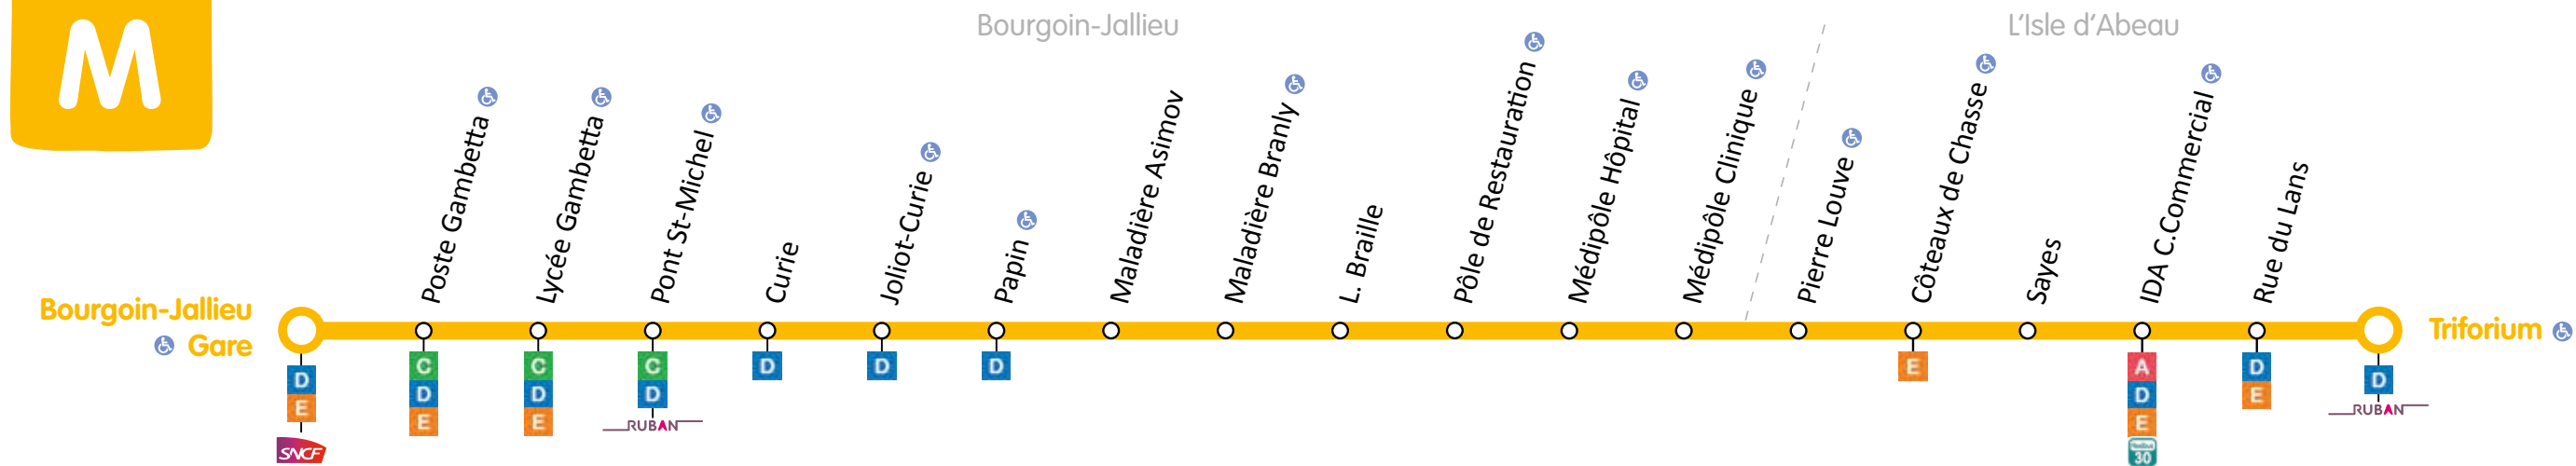

LUNDI À SAMEDI | TOUTE L'ANNÉE | TÔT LE MATIN

COMMUNE	ARRÊT			COMMUNE	ARRÊT		
L'Isle d'Abeau	Triforium	20:40	21:45	Bourgoin-Jallieu (suite)	Pôle de Restauration	21:03	22:07
	Rue du Lans	20:40	21:45		L.Braille	21:04	22:09
	IDA C.Commercial	20:44	21:49		Maladière Branly	21:05	22:10
	Sayes	20:46	21:51		Maladière Asimov	21:06	22:11
	Côteaux de Chasse	20:48	21:52		Papin	21:07	22:12
	Pierre Louve	20:50	21:54		Joliot Curie	21:08	22:13
Bourgoin-Jallieu	Champfleuri	20:52	21:56		Curie	21:09	22:14
	Charmilles	20:52	21:56		Pont St-Michel	21:11	22:16
	Rostand	20:53	21:57		Lycée Gambetta	21:13	22:18
	Chantereine	20:54	21:58		Poste Gambetta	21:14	22:19
	J.Strauss	20:54	21:58		Bourgoin-Jallieu Gare	21:15	22:20
	Scotto	20:55	21:59		Chary	21:19	22:24
	Stade Chantereine	20:56	22:00		La Tour	21:20	22:25
	Médipôle Clinique	21:01	22:05		Champaret	21:21	22:26
	Médipôle Hôpital	21:02	22:06				

Ne circule pas le samedi Correspondance Flexibus 30

www.rubantransport.com

Retrouvez-nous sur Facebook !

Déplacez-vous avec l'appli Ruban !

Available on the App Store Google Play

www.rubantransport.com

Agences commerciales Ruban

Bourgoin-Jallieu 04 74 28 04 99 Du lundi au vendredi de 9h30 à 12h et de 14h à 18h Le samedi de 14h à 17h15	Villefontaine 04 74 96 48 07 Du lundi au vendredi de 7h30 à 12h et de 12h30 à 18h Le samedi de 9h à 12h	L'Isle d'Abeau 04 74 18 20 38 Les mardis, jeudis et vendredis de 9h à 12h Le mercredi de 9h à 12h et de 13h30 à 17h
---	---	---