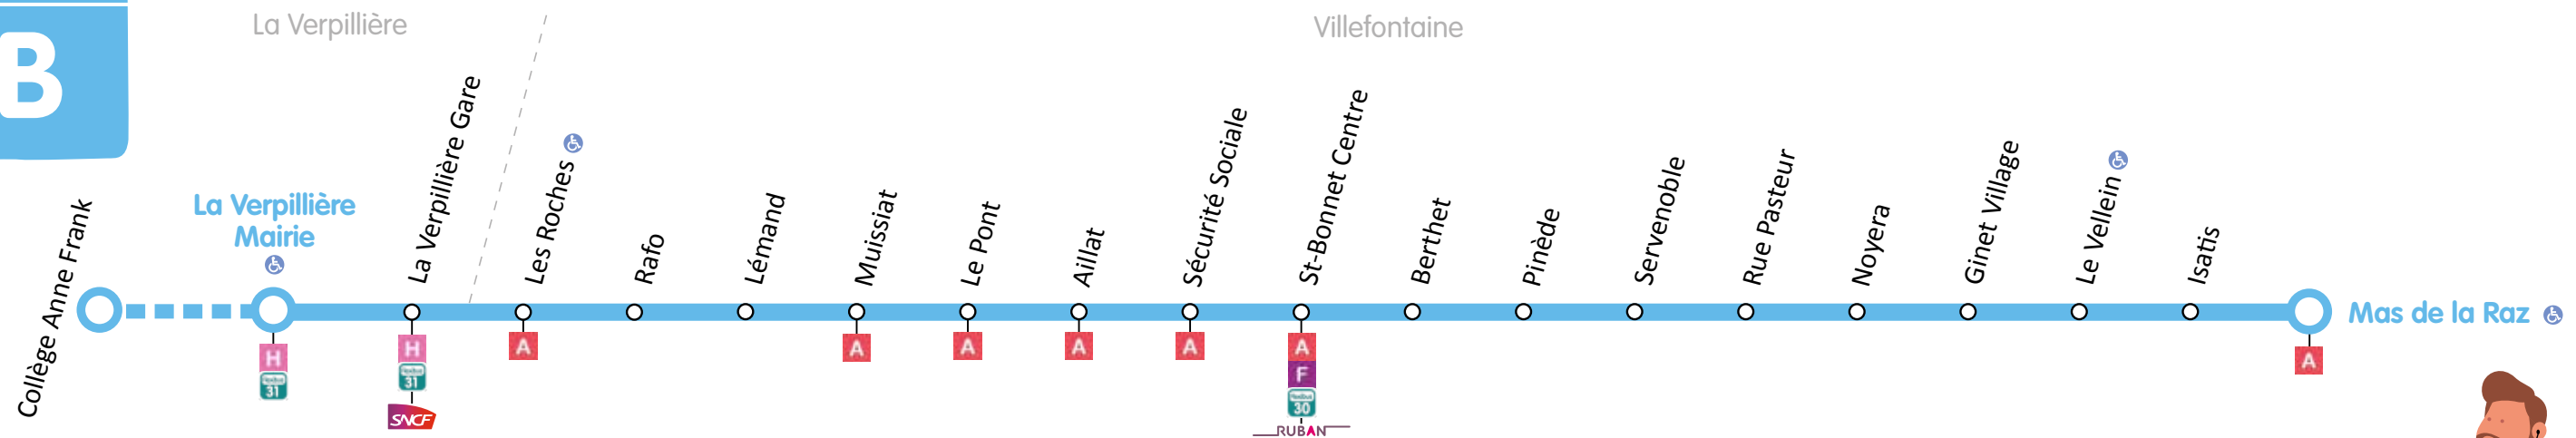

LIGNE  
B

LUNDI À VENDREDI | PÉRIODE SCOLAIRE

COMMUNE	ARRÊT	A										Me															
La Verpillière	Collège Anne Frank	-	-	-	8:00	-	-	-	-	-	-	12:06	-	-	-	-	-	-	-	-	16:41	-	-	-	-		
	La Verpillière Mairie	6:23	6:52	7:24	8:02	8:29	9:04	9:57	10:23	11:09	12:08	12:08	12:33	13:03	13:35	14:03	14:45	15:13	15:41	16:11	16:43	16:45	17:08	17:44	18:10	18:43	19:08
	La Verpillière Gare	6:25	6:54	7:26	8:04	8:31	9:06	9:59	10:25	11:11	12:10	12:10	12:35	13:05	13:37	14:05	14:47	15:15	15:43	16:13	16:45	16:47	17:10	17:46	18:12	18:45	19:10
Villefontaine	Les Roches	6:27	6:56	7:29	8:07	8:33	9:08	10:01	10:27	11:13	12:12	12:12	12:37	13:07	13:39	14:07	14:49	15:17	15:45	16:15	16:48	16:50	17:13	17:49	18:15	18:47	19:12
	Rafo	6:28	6:57	7:30	8:08	8:34	9:09	10:02	10:28	11:14	12:13	12:13	12:38	13:08	13:40	14:08	14:50	15:18	15:46	16:16	16:49	16:51	17:14	17:50	18:16	18:48	19:13
	Lémard	6:29	6:58	7:31	8:09	8:35	9:10	10:03	10:29	11:15	12:14	12:14	12:39	13:09	13:41	14:09	14:51	15:19	15:47	16:17	16:50	16:52	17:15	17:51	18:17	18:49	19:14
	Muissiat	6:30	6:59	7:33	8:11	8:37	9:12	10:05	10:31	11:17	12:16	12:16	12:41	13:11	13:43	14:11	14:53	15:21	15:49	16:19	16:52	16:54	17:17	17:53	18:19	18:50	19:15
	Le Pont	6:31	7:00	7:34	8:12	8:38	9:13	10:06	10:32	11:18	12:17	12:17	12:42	13:12	13:44	14:12	14:54	15:22	15:50	16:20	16:53	16:55	17:18	17:54	18:20	18:51	19:16
	Aillat	6:32	7:01	7:35	8:13	8:39	9:14	10:07	10:33	11:19	12:18	12:18	12:43	13:13	13:45	14:13	14:55	15:23	15:51	16:21	16:54	16:56	17:19	17:55	18:21	18:52	19:17
	Sécurité Sociale	6:33	7:02	7:36	8:14	8:40	9:15	10:08	10:34	11:20	12:19	12:19	12:44	13:14	13:46	14:14	14:56	15:24	15:52	16:22	16:55	16:57	17:20	17:56	18:22	18:53	19:18
	St Bonnet Centre	6:34	7:03	7:37	8:15	8:41	9:16	10:09	10:35	11:21	12:20	12:20	12:45	13:15	13:47	14:15	14:57	15:25	15:53	16:23	16:56	16:58	17:21	17:57	18:23	18:54	19:19
	Berthet	6:36	7:05	7:40	8:18	8:43	9:18	10:11	10:37	11:23	12:22	12:22	12:47	13:17	13:49	14:17	14:59	15:27	15:55	16:25	16:59	17:01	17:24	18:00	18:26	18:56	19:21
	Pinède	6:36	7:05	7:40	8:18	8:43	9:18	10:11	10:37	11:23	12:22	12:22	12:47	13:17	13:49	14:17	14:59	15:27	15:55	16:25	16:59	17:01	17:24	18:00	18:26	18:56	19:21
	Servenoble	6:37	7:06	7:41	8:19	8:44	9:19	10:12	10:38	11:24	12:23	12:23	12:48	13:18	13:50	14:18	15:00	15:28	15:56	16:26	17:00	17:02	17:25	18:01	18:27	18:57	19:22
	Rue Pasteur	6:38	7:07	7:42	8:20	8:45	9:20	10:13	10:39	11:25	12:24	12:24	12:49	13:19	13:51	14:19	15:01	15:29	15:57	16:27	17:01	17:03	17:26	18:02	18:28	18:58	19:23
	Noyera	6:39	7:08	7:43	8:21	8:46	9:21	10:14	10:40	11:26	12:25	12:25	12:50	13:20	13:52	14:20	15:02	15:30	15:58	16:28	17:02	17:04	17:27	18:03	18:29	18:59	19:24
	Ginnet Village	6:39	7:08	7:43	8:21	8:46	9:21	10:14	10:40	11:26	12:25	12:25	12:50	13:20	13:52	14:20	15:02	15:30	15:58	16:28	17:02	17:04	17:27	18:03	18:29	18:59	19:24
	Le Vellein	6:40	7:09	7:44	8:22	8:47	9:22	10:15	10:41	11:27	12:26	12:26	12:51	13:21	13:53	14:21	15:03	15:31	15:59	16:29	17:03	17:05	17:28	18:04	18:30	19:00	19:25
Isatis	6:41	7:10	7:45	8:23	8:48	9:23	10:16	10:42	11:28	12:27	12:27	12:52	13:22	13:54	14:22	15:04	15:32	16:00	16:30	17:04	17:06	17:29	18:05	18:31	19:01	19:26	
Mas de la Raz	6:43	7:12	7:47	8:25	8:50	9:25	10:18	10:44	11:30	12:29	12:29	12:54	13:24	13:56	14:24	15:06	15:34	16:02	16:32	17:06	17:08	17:31	18:07	18:33	19:03	19:28	