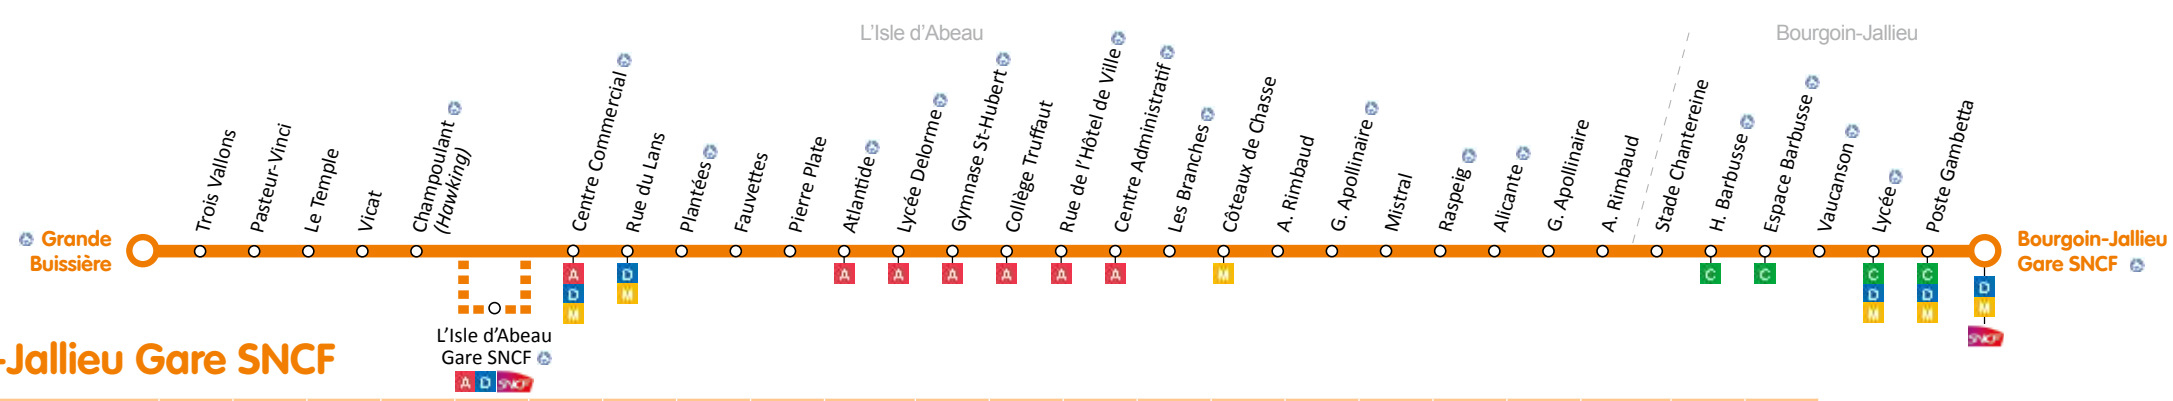

E

Trois Vallons > Bourgoin-Jallieu Gare SNCF