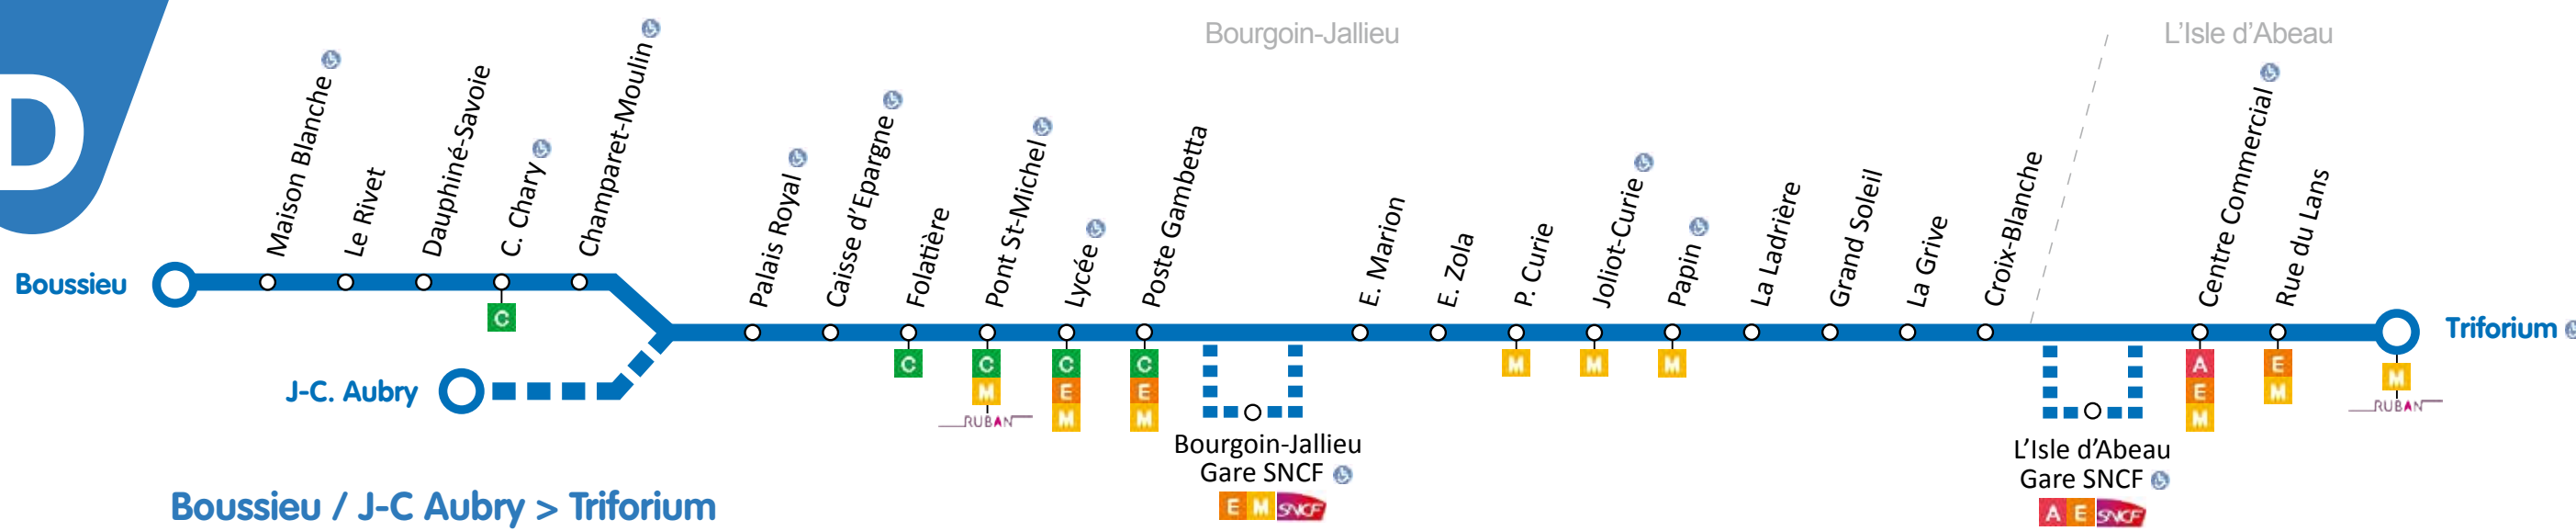

D

Bousieu / J-C Aubry > Triforium

Lundi à Vendredi - Période Scolaire

Commune	Arrêt	07:00	07:25	08:06	08:35	09:05		10:22	11:08	11:40		12:33	13:00		13:52	14:28		15:40		16:35	A	17:09		18:20	18:42	
Bourgoin-Jallieu	Bousieu																									
	Maison Blanche	07:01	07:26	08:07	08:36	09:06		10:23	11:09	11:41		12:34	13:01		13:53	14:29		15:41		16:36		17:10		18:21	18:43	
	Le Rivet	07:02	07:27	08:08	08:37	09:07		10:24	11:10	11:42		12:35	13:02		13:54	14:30		15:42		16:37		17:11		18:22	18:44	
	Dauphiné Savoie	07:04	07:29	08:10	08:39	09:09		10:26	11:12	11:44		12:37	13:04		13:56	14:32		15:44		16:39		17:13		18:24	18:45	
	C. Chary	07:05	07:30	08:11	08:40	09:10		10:27	11:13	11:45		12:38	13:05		13:57	14:33		15:45		16:40		17:14		18:25	18:46	
	Champaret Moulin	07:06	07:31	08:12	08:41	09:11		10:28	11:14	11:46		12:39	13:06		13:58	14:34		15:46		16:41		17:15		18:26	18:47	
	J-C. Aubry					09:54					12:07			13:27			14:55			16:15				17:43		
	Palais Royal	07:07	07:33	08:13	08:42	09:12	09:57		10:29	11:15	11:47	12:10	12:40	13:07	13:30	13:59	14:35	14:58	15:47	16:18	16:43		17:16	17:46	18:27	18:48
	Caisse d'Épargne	07:08	07:34	08:14	08:43	09:13	09:58		10:30	11:16	11:48	12:11	12:41	13:08	13:31	14:00	14:36	14:59	15:48	16:19	16:44		17:17	17:47	18:28	18:49
	Folatière	07:08	07:35	08:14	08:43	09:13	09:58		10:30	11:16	11:48	12:11	12:41	13:08	13:31	14:00	14:36	14:59	15:48	16:20	16:45		17:17	17:48	18:28	18:49
	Pont St-Michel	07:09	07:37	08:15	08:44	09:14	09:59		10:31	11:17	11:49	12:12	12:42	13:09	13:32	14:01	14:37	15:00	15:49	16:22	16:47		17:18	17:50	18:29	18:50
	Lycée	07:12	07:41	08:18	08:47	09:17	10:02		10:34	11:20	11:52	12:15	12:45	13:12	13:35	14:04	14:40	15:03	15:52	16:26	16:51	16:47	17:18	17:54	18:32	18:53
	Poste Gambetta	07:13	07:42	08:19	08:48	09:18	10:03		10:35	11:21	11:53	12:16	12:46	13:13	13:36	14:05	14:41	15:04	15:53	16:27	16:52	16:48	17:22	17:55	18:33	18:54
	Bourgoin-Jallieu Gare SNCF	07:15	07:44	08:21	08:50	09:20							12:48	13:15		14:07							17:24	17:57	18:35	18:55
	E. Marion	07:17	07:47	08:23	08:52	09:22	10:06		10:38	11:24	11:56	12:19	12:50	13:17	13:39	14:09	14:44	15:07	15:56	16:30	16:55		17:26	18:00	18:37	18:57
	E. Zola	07:18	07:49	08:24	08:53	09:23	10:07		10:39	11:25	11:57	12:20	12:51	13:18	13:40	14:10	14:45	15:08	15:57	16:32	16:57	16:50	17:27	18:02	18:38	18:58
P. Curie	07:19	07:50	08:25	08:54	09:24	10:08		10:40	11:26	11:58	12:21	12:52	13:19	13:41	14:11	14:46	15:09	15:58	16:33	16:58		17:28	18:03	18:39	18:59	
Joliot-Curie	07:21	07:52	08:27	08:56	09:26	10:10		10:42	11:28	12:00	12:23	12:54	13:21	13:43	14:13	14:48	15:11	16:00	16:35	17:00		17:30	18:05	18:41	19:01	
Papin	07:22	07:54	08:28	08:57	09:27	10:11		10:43	11:29	12:01	12:24	12:55	13:22	13:44	14:14	14:49	15:12	16:01	16:37	17:02		17:31	18:07	18:42	19:02	
La Ladrière	07:23	07:55	08:29	08:58	09:28	10:12		10:44	11:30	12:02	12:25	12:56	13:23	13:45	14:15	14:50	15:13	16:02	16:38	17:03		17:32	18:08	18:43	19:03	
Grand Soleil	07:24	07:56	08:30	08:59	09:29	10:13		10:45	11:31	12:03	12:26	12:57	13:24	13:46	14:16	14:51	15:14	16:03	16:39	17:04		17:33	18:09	18:44	19:04	
La Grive	07:25	07:57	08:31	09:00	09:30	10:14		10:46	11:32	12:04	12:27	12:58	13:25	13:47	14:17	14:52	15:15	16:04	16:40	17:05		17:34	18:10	18:45	19:05	
Croix Blanche	07:26	07:58	08:32	09:01	09:31	10:15		10:47	11:33	12:05	12:28	12:59	13:26	13:48	14:18	14:53	15:16	16:05	16:41	17:06	17:03	17:35	18:11	18:46	19:06	
L'Isle d'Abeau	L'Isle d'Abeau Gare SNCF	07:28	08:00		09:03			10:49		12:07		13:01		13:50		14:55				17:08		17:37	18:13	18:48	19:08	
	Centre Commercial	07:30	08:02	08:35	09:05	09:34	10:18	10:51	11:36	12:09	12:31	13:03	13:29	13:52	14:21	14:57	15:19	16:08	16:44	17:11		17:39	18:15	18:50	19:10	
	Rue du Lans	07:34	08:08	08:39	09:09	09:38	10:22	10:55	11:40	12:13	12:35	13:07	13:33	13:56	14:25	15:01	15:23	16:12	16:50	17:17		17:43	18:21	18:54	19:13	
	Triforium	07:37	08:11	08:42	09:12	09:41	10:25	10:58	11:43	12:16	12:38	13:10	13:36	13:59	14:28	15:04	15:26	16:15	16:53	17:20		17:46	18:24	18:57	19:15	