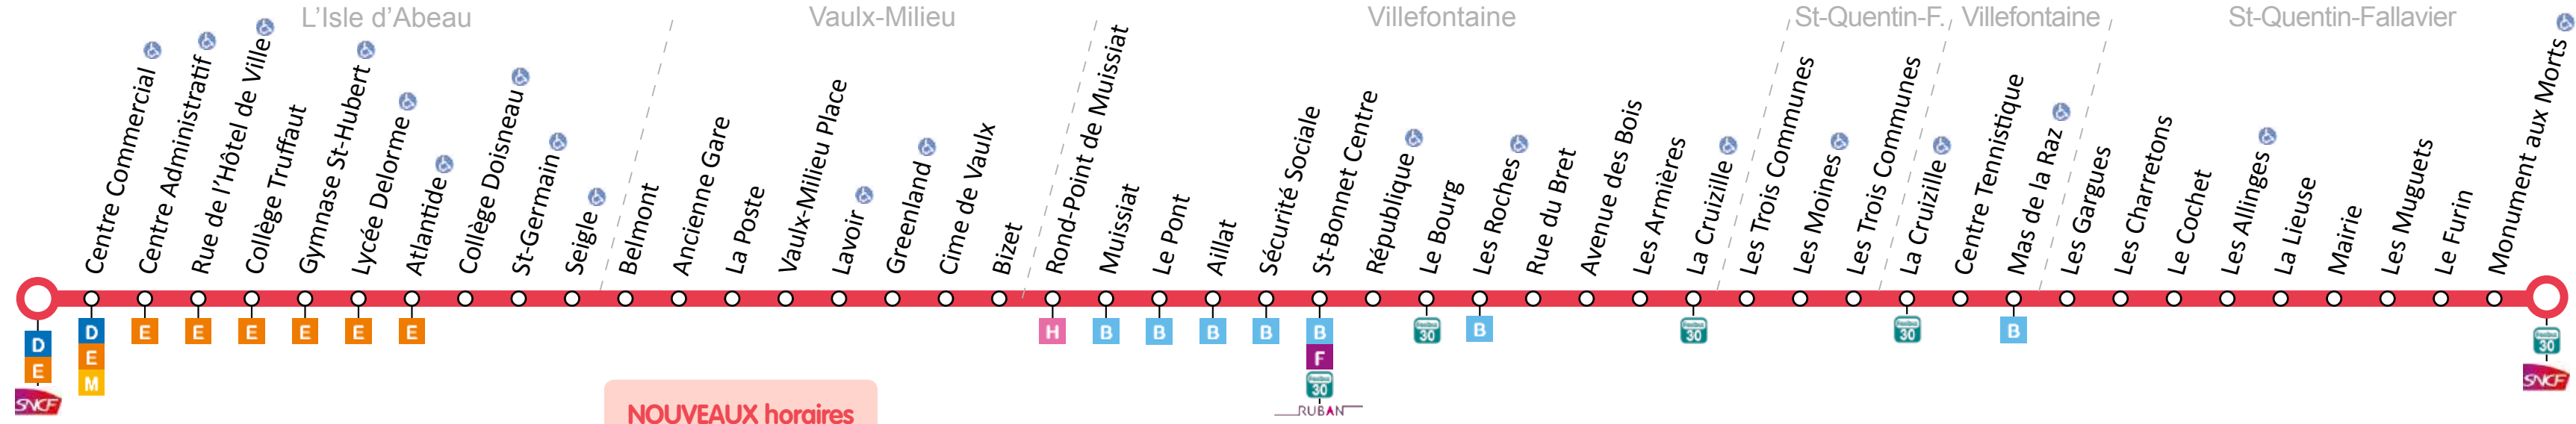

L'Isle d'Abeau Gare SNCF

St-Quentin-Fallavier Gare SNCF

NOUVEAUX horaires à partir du 6/01

L'Isle d'Abeau Gare SNCF > St-Quentin-Fallavier Gare SNCF

Lundi à Vendredi - Période Scolaire

Table of bus schedules for the period from Monday to Friday during the school period. Columns include Commune, Arrêt, and departure times for various stops.

Samedis et Vacances

Table of bus schedules for Saturdays and holidays. Columns include Commune, Arrêt, and departure times for various stops.

NOUVEAUX horaires à partir du 6/01

A : ne circule pas le mercredi
Me : circule uniquement le mercredi

www.rubantransport.com