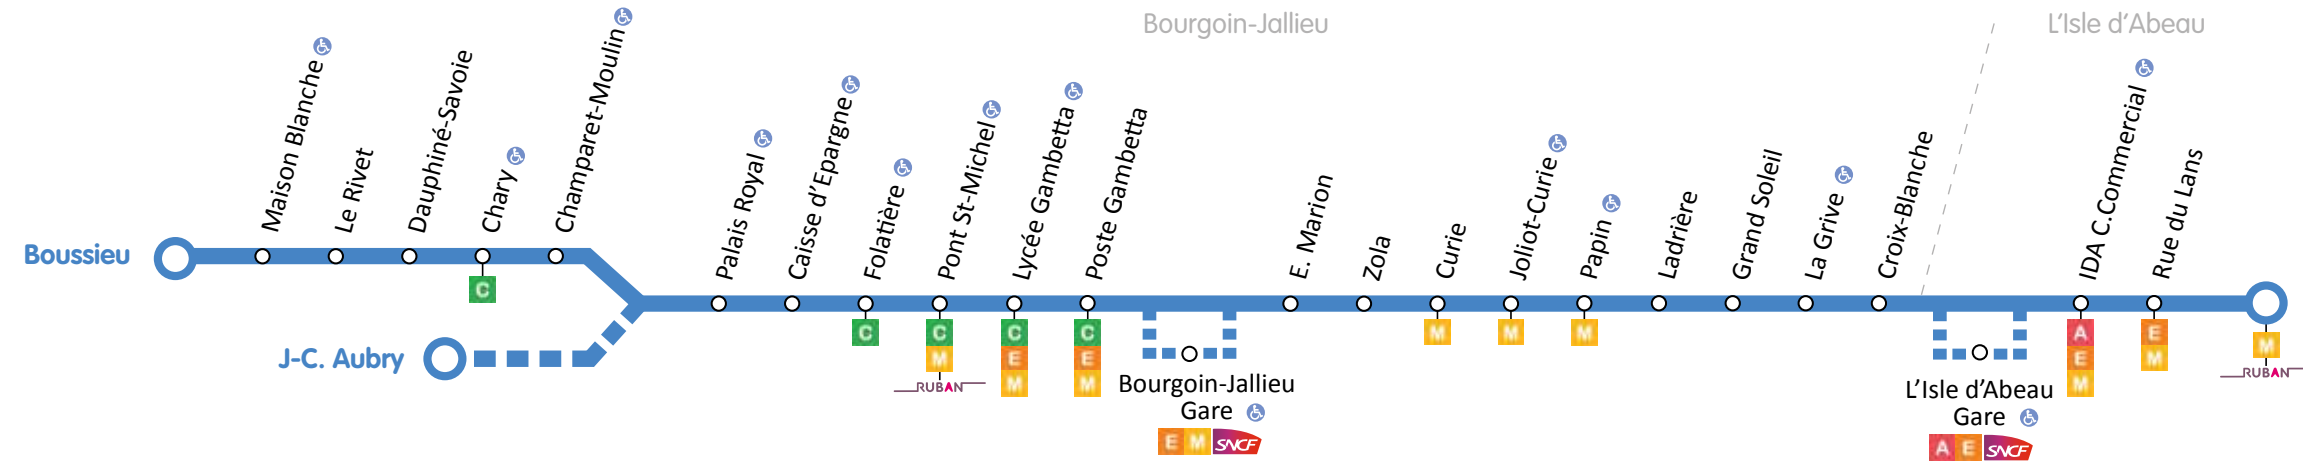

HORAIRES VALABLES DU 29.08.22 AU 02.09.23

LUNDI À VENDREDI | PÉRIODE SCOLAIRE

Table of bus schedules for Monday to Friday during the school period. Columns include Commune, Arrêt, and departure times for each stop.

SAMEDIS ET VACANCES

Table of bus schedules for Saturdays and holidays. Columns include Commune, Arrêt, and departure times for each stop.

www.rubantransport.com

TARIFS table listing ticket prices and subscription rates for different categories like Tout Public, Jeune, and Sésame.

T-LIBR table listing rates for T-Libr S and T-Libr M services.

Retrouvez-nous sur Facebook! Déplacez-vous avec l'appli Ruban! Includes social media icons and app store links.

Agences commerciales Ruban table listing contact information for Bourgoin-Jallieu, Villefontaine, and L'Isle d'Abeau.

LUNDI À VENDREDI | PÉRIODE SCOLAIRE

Table with 25 columns (Commune, Arrêt, and 23 time slots) and 45 rows (Bourgoin-Jallieu and L'Isle d'Abeau stations).

A Ne circule pas le mercredi

SAMEDIS ET VACANCES

Table with 25 columns (Commune, Arrêt, and 23 time slots) and 45 rows (Bourgoin-Jallieu and L'Isle d'Abeau stations).