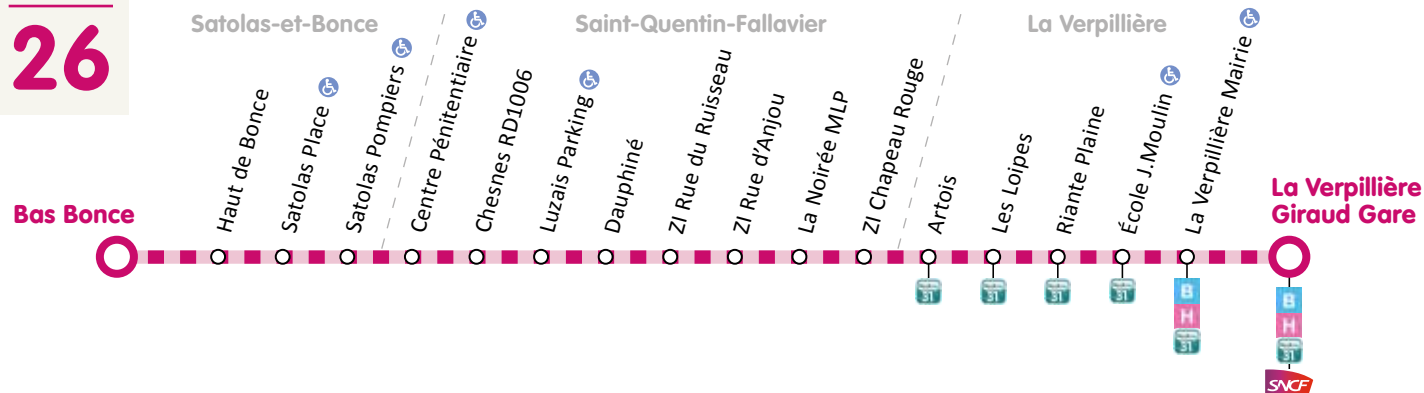

La Verpillière > Satolas-et-Bonce

COMMUNE	ARRÊT	L > V	L > S	L > S
La Verpillière	Giraud Gare	11:25	15:40	17:55
	Rue des Alpes	11:26	15:41	17:56
	La Verpillière Mairie	11:27	15:42	17:57
	École Jean Moulin	11:28	15:43	17:58
	Riante Plaine	11:29	15:44	17:59
	Les Loipes	11:30	15:45	18:00
Saint-Quentin-Fallavier	Artois	11:30	15:45	18:00
	ZI Chapeau Rouge	11:31	15:46	18:01
	La Noirée MLP	11:33	15:48	18:03
	Anjou	11:33	15:48	18:03
	ZI Rue du Ruisseau	11:34	15:49	18:04
	Dauphiné	11:35	15:50	18:05
Satolas-et-Bonce	Luzais Parking	11:37	15:52	18:07
	Chesnes RD 1006	11:40	15:55	18:10
	Centre Pénitentiaire	11:42	15:57	18:12
	Satolas Pompiers	11:47	16:02	18:17
	Satolas Place	11:48	16:03	18:18
	Haut de Bonce	11:51	16:06	18:21
	Bas Bonce	11:53	16:08	18:23

Pour annuler une réservation : contactez l'Espace Ruban au plus tard 30 min avant le départ de la course ou la veille si votre déplacement est prévu le matin tôt.

En cas d'absence, la réservation suivante sera refusée. Les réservations régulières seront annulées et ne seront réactivées qu'après demande auprès de l'Espace Ruban avec application d'une pénalité.

Fonctionne toute l'année, y compris pendant les vacances scolaires. Ne fonctionne pas les dimanches et les jours fériés.

HORAIRES | 2021/22

Horaires valables du
30.08.21 au 28.08.22

Satolas-et-Bonce > La Verpillière

COMMUNE	ARRÊT	L > V	L > S	L > S
Satolas-et-Bonce	Bas Bonce	6:20	12:00	14:05
	Haut de Bonce	6:22	12:02	14:07
	Satolas Place	6:24	12:04	14:09
	Satolas Pompiers	6:26	12:06	14:11
Saint-Quentin-Fallavier	Centre Pénitentiaire	6:30	12:10	14:15
	Chesnes RD 1006	6:32	12:12	14:17
	Luzais Parking	6:36	12:16	14:21
	Dauphiné	6:37	12:17	14:22
	ZI Rue du Ruisseau	6:38	12:18	14:23
	Anjou	6:38	12:18	14:23
	La Noirée MLP	6:39	12:19	14:24
	ZI Chapeau Rouge	6:40	12:20	14:25
La Verpillière	Artois	6:42	12:22	14:27
	Loipes	6:42	12:22	14:27
	Riante Plaine	6:43	12:23	14:28
	École Jean Moulin	6:44	12:24	14:29
	La Verpillière Mairie	6:46	12:26	14:31
	Giraud Gare	6:49	12:29	14:34