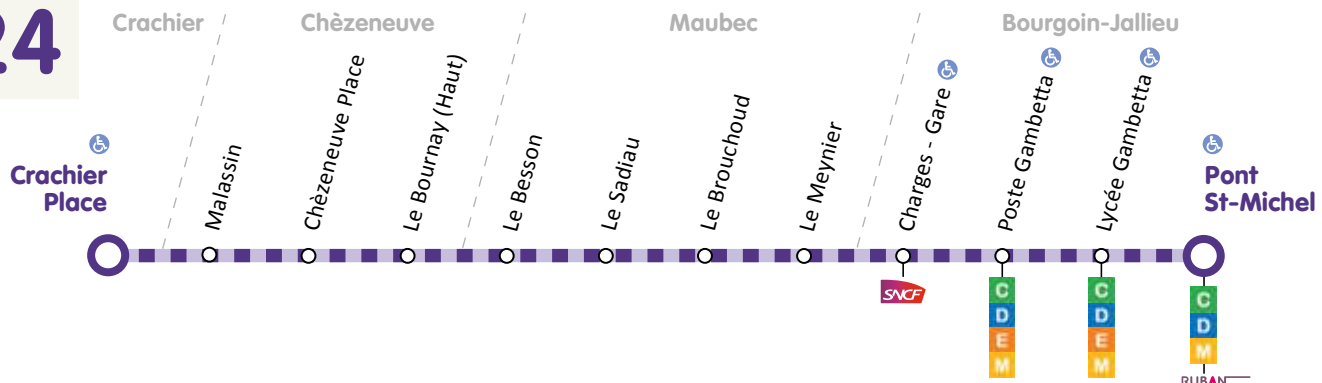

Crachier > Bourgoin-Jallieu

COMMUNE	ARRÊT	L > V	L > S	L > S
Crachier	Crachier Place	9:00	13:45	17:45
Chezeneuve	Malassin	9:02	13:47	17:47
	Chèzeneuve Place	9:03	13:48	17:48
	Le Bournay (Haut)	9:04	13:49	17:49
	Le Besson	9:07	13:52	17:52
Maubec	Le Sadiou	9:08	13:53	17:53
	Le Brouchoud	9:09	13:54	17:54
	Le Meynier	9:10	13:55	17:55
	Charges - Gare	9:13	13:58	17:58
Bourgoin-Jallieu	Poste Gabetta	9:15	14:00	18:00
	Lycée Gabetta	9:16	14:01	18:01
	Pont St-Michel	9:18	14:03	18:03

sur déclenchement

SERVICE À LA DEMANDE

Pour réserver : au plus tard 2h avant le départ de la course.

Espace Ruban 04 74 94 62 03

Ouvert du lundi au vendredi de 7h à 20h

www.rubantransport.com

rubrique Flexibus
(le formulaire de réservation est le même pour la ligne 24)

Pour annuler une réservation : contactez l'Espace Ruban au plus tard 30 min avant le départ de la course ou la veille si votre déplacement est prévu le matin tôt.

En cas d'absence, la réservation suivante sera refusée. Les réservations régulières seront annulées et ne seront réactivées qu'après demande auprès de l'Espace Ruban avec application d'une pénalité.

Fonctionne toute l'année, y compris pendant les vacances scolaires. Ne fonctionne pas les dimanches et les jours fériés.

TARIFS

Ticket unité	1,20 €
Carte 10 voyages	10 €
ABONNEMENTS	
ADULTE Mensuel - Pris en charge à 50 % par l'employeur	28 €
ADULTE Annuel - Pris en charge à 50 % par l'employeur	280 €
JEUNE Mensuel	9 €
JEUNE Annuel	90 €
SÉSAME JUNIOR Annuel	15 €
SÉSAME ADULTE Annuel	15 €

T-LIBR

T-Libr S : TER (gares CAPI) + RUBAN Moins de 26 ans	42,40 €/mois 34,60 €/mois
T-Libr M : TER (CAPI/Lyon) + RUBAN + TCL Moins de 26 ans	119,60 €/mois 87,90 €/mois

Retrouvez-nous sur Facebook !

www.rubantransport.com

Déplacez-vous avec l'appli Ruban !

Agences commerciales Ruban

Bourgoin-Jallieu

04 74 28 04 99

Du lundi au vendredi de 9h30 à 12h et de 14h à 18h

Le samedi de 14h à 17h15

Villefontaine

04 74 96 48 07

Du lundi au vendredi de 07h30 à 18h

Le samedi de 9h à 12h

L'Isle d'Abeau

04 74 18 20 38

Les lundis, mardis et vendredis de 9h30 à 12h

Le mercredi de 9h à 12h et de 13h30 à 17h

Le jeudi de 10h à 12h