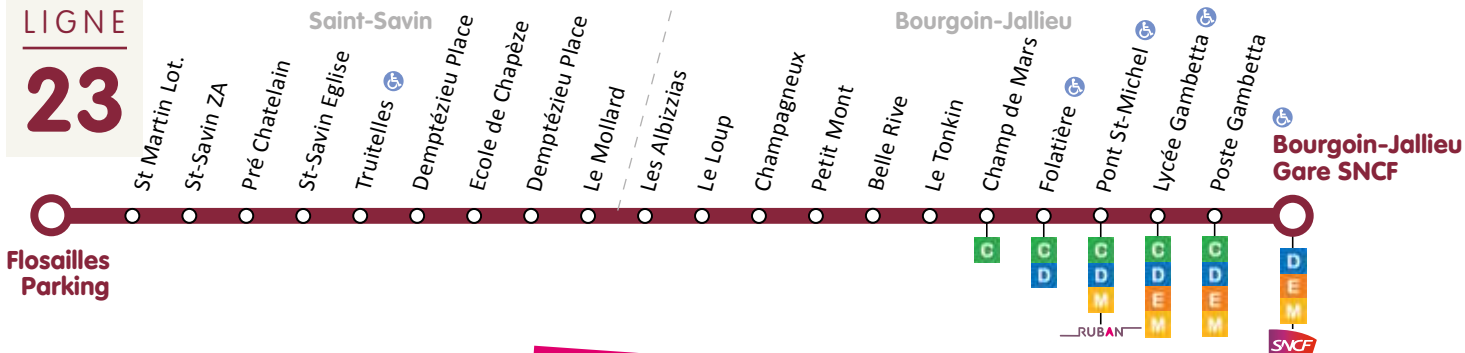

Bourgoin-Jallieu > Saint-Savin

Fonctionne toute l'année, y compris pendant les vacances scolaires.
Ne fonctionne pas les dimanches et les jours fériés.

COMMUNE	ARRÊT	L > V	L > S	L > S	L > S
Bourgoin-Jallieu	Gare SNCF	8:10	12:42	16:35	18:00
	Poste Gambetta	8:12	12:44	16:37	18:02
	Lycée Gambetta	8:13	12:45	16:38	18:03
	Pont St Michel	8:15	12:47	16:40	18:05
	Folatière	8:16	12:48	16:41	18:06
	Champ de Mars	8:17	12:49	16:42	18:07
	Le Tonkin	8:19	12:51	16:44	18:09
	Belle Rive	8:20	12:52	16:45	18:10
	Petit Mont	8:20	12:52	16:45	18:10
	Champagneux	8:21	12:53	16:46	18:11
	Le Loup	8:21	12:53	16:46	18:11
	Les Albizzias	8:21	12:53	16:46	18:11
	Saint-Savin	Le Mollard	8:24	12:56	16:49
Demptézieu Place		8:26	12:58	16:51	18:16
Ecole de Chapèze		8:28	13:00	16:53	18:18
Demptézieu Place		8:30	13:02	16:55	18:20
Truitelles		8:35	13:07	17:00	18:25
Eglise		8:36	13:08	17:01	18:26
Pré Chatelain		8:40	13:12	17:05	18:30
Saint Savin ZA		8:42	13:14	17:07	18:32
St Martin Lotissement		8:43	13:15	17:08	18:33
Fossailles Parking		8:44	13:16	17:09	18:34

HORAIRES 2021/22

Bourgoin-Jallieu

Saint-Savin

Horaires valables du
30.08.21 au 28.08.22

Flosailles
Parking

Saint-Savin > Bourgoin-Jallieu

Fonctionne toute l'année, y compris pendant les vacances scolaires.
Ne fonctionne pas les dimanches et les jours fériés..