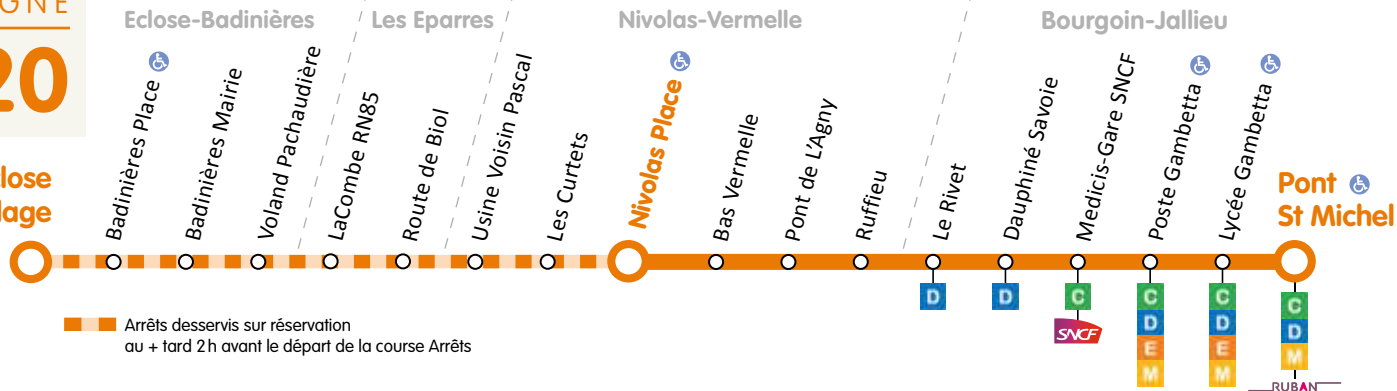

## HORAIRES | 2021/22

Horaires valables du  
30.08.21 au 28.08.22