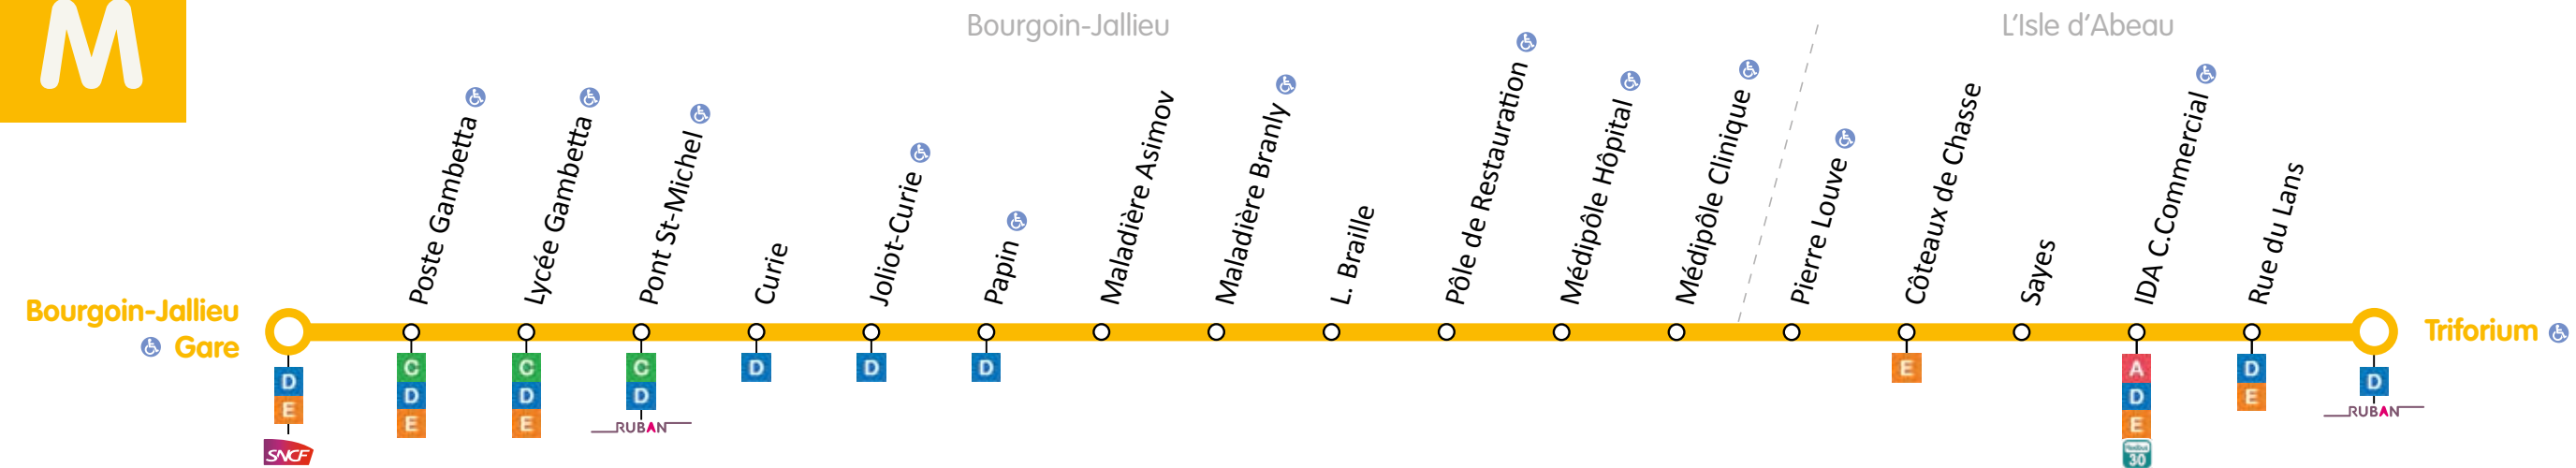

RUBAN BIPI! QUAND JE MONTE, JE VALIDE

LE SAVIEZ-VOUS ?
50% de l'abonnement adulte (mensuel ou annuel) est pris en charge par votre employeur !

LUNDI À SAMEDI | TOUTE L'ANNÉE