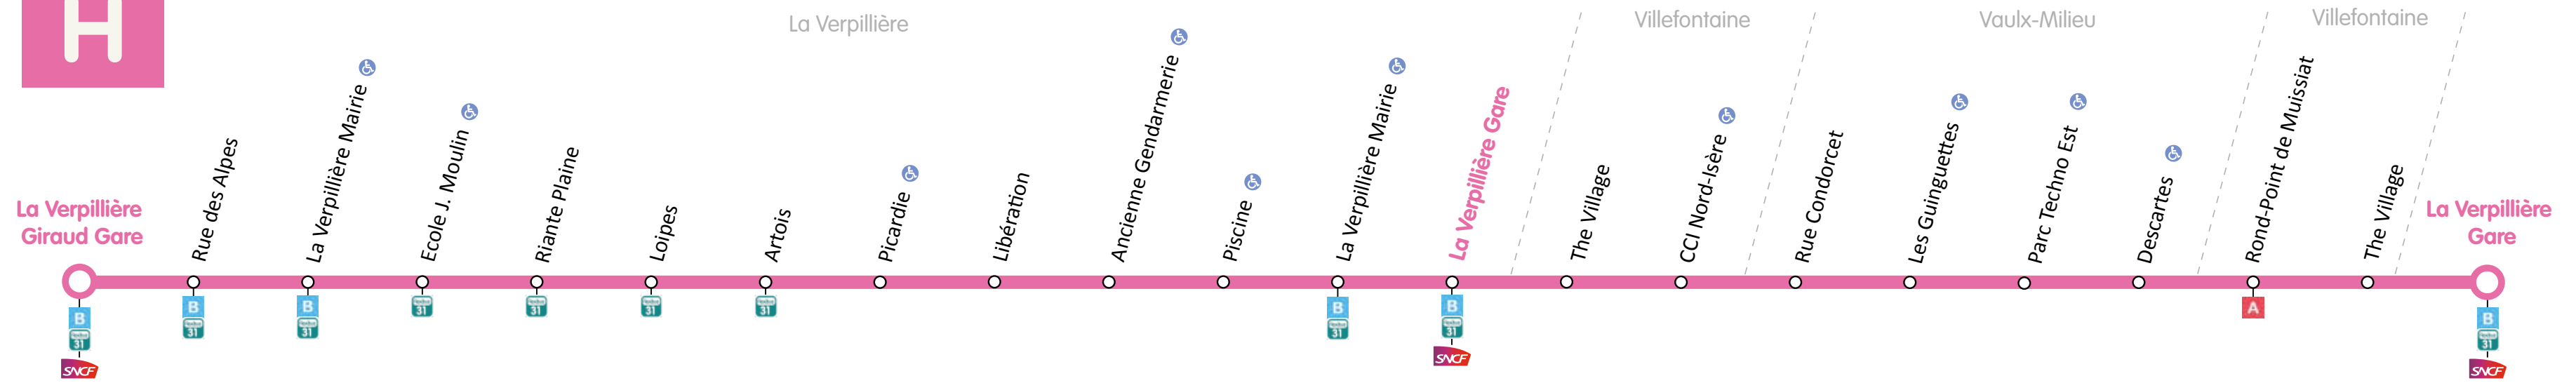

LUNDI À VENDREDI | TOUTE L'ANNÉE

COMMUNE	ARRÊT																						
La Verpillière	La Verpillière Centre	Giraud Gare	6:55	7:35	8:15	8:55	9:35	10:15	10:55	11:35	12:15	12:55	13:35	14:15	14:55	15:40	16:25	17:15	18:25	19:05	19:45		
		Rue des Alpes	6:56	7:36	8:16	8:56	9:36	10:16	10:56	11:36	12:16	12:56	13:36	14:16	14:56	15:41	16:26	17:16	18:26	19:06	19:46		
		La Verpillière Mairie	6:57	7:37	8:17	8:57	9:37	10:17	10:57	11:37	12:17	12:57	13:37	14:17	14:57	15:42	16:27	17:17	18:27	19:07	19:47		
		Ecole Jean Moulin	6:58	7:38	8:18	8:58	9:38	10:18	10:58	11:38	12:18	12:58	13:38	14:18	14:58	15:43	16:28	17:18	18:28	19:08	19:48		
		Riante Plaine	7:00	7:40	8:20	9:00	9:40	10:20	11:00	11:40	12:20	13:00	13:40	14:20	15:00	15:45	16:30	17:20	18:30	19:10	19:50		
		Loipes	7:01	7:41	8:21	9:01	9:41	10:21	11:01	11:41	12:21	13:01	13:41	14:21	15:01	15:46	16:31	17:21	18:31	19:11	19:51		
		Artois	7:02	7:42	8:22	9:02	9:42	10:22	11:02	11:42	12:22	13:02	13:42	14:22	15:02	15:47	16:32	17:22	18:32	19:12	19:52		
		Picardie	7:04	7:44	8:24	9:04	9:44	10:24	11:04	11:44	12:24	13:04	13:44	14:24	15:04	15:49	16:34	17:24	18:34	19:14	19:54		
		Libération	7:05	7:45	8:25	9:05	9:45	10:25	11:05	11:45	12:25	13:05	13:45	14:25	15:05	15:50	16:35	17:25	18:35	19:15	19:55		
		Ancienne Gendarmerie	7:07	7:47	8:27	9:07	9:47	10:27	11:07	11:47	12:27	13:07	13:47	14:27	15:07	15:52	16:37	17:27	18:37	19:17	19:57		
		Piscine	7:07	7:47	8:27	9:07	9:47	10:27	11:07	11:47	12:27	13:07	13:47	14:27	15:07	15:52	16:37	17:27	18:37	19:17	19:57		
		La Verpillière Mairie	7:09	7:49	8:29	9:09	9:49	10:29	11:09	11:49	12:29	13:09	13:49	14:29	15:09	15:54	16:39	17:29	18:39	19:19	19:59		
La Verpillière Gare	7:12	7:52	8:32	9:12	9:52	10:32	11:12	11:52	12:32	13:12	13:52	14:32	15:12	15:57	16:42	17:32	18:42	19:22	20:02				
Villefontaine	Parc Technologique	The Village	7:16	7:56	8:36	9:16	9:56	10:36	11:16	11:56	12:36	13:16	13:56	14:36	15:16	16:01	16:46	17:36	18:46	19:26	20:06		
		CCI Nord Isère	7:17	7:57	8:37	9:17	9:57	10:37	11:17	11:57	12:37	13:17	13:57	14:37	15:17	16:02	16:47	17:37	18:47	19:27	20:07		
Vaux-Milieu	Parc Technologique	Rue Condorcet	7:17	7:57	8:37	9:17	9:57	10:37	11:17	11:57	12:37	13:17	13:57	14:37	15:17	16:02	16:47	17:37	18:47	19:27	20:07		
		Les Guinguettes	7:18	7:58	8:38	9:18	9:58	10:38	11:18	11:58	12:38	13:18	13:58	14:38	15:18	16:03	16:48	17:38	18:48	19:28	20:08		
		Parc Techno Est	7:19	7:59	8:39	9:19	9:59	10:39	11:19	11:59	12:39	13:19	13:59	14:39	15:19	16:04	16:49	17:39	18:49	19:29	20:09		
		Descartes	7:19	7:59	8:39	9:19	9:59	10:39	11:19	11:59	12:39	13:19	13:59	14:39	15:19	16:04	16:49	17:39	18:49	19:29	20:09		
Villefontaine	Parc Technologique	Rond Point de Muissiat	7:22	8:02	8:42	9:22	10:02	10:42	11:22	12:02	12:42	13:22	14:02	14:42	15:22	16:07	16:52	17:42	18:52	19:32	20:12		
		The Village	7:24	8:04	8:44	9:24	10:04	10:44	11:24	12:04	12:44	13:24	14:04	14:44	15:24	16:09	16:54	17:44	18:54	19:34	20:14		
		La Verpillière Gare	7:28	8:08	8:48	9:28	10:08	10:48	11:28	12:08	12:48	13:28	14:08	14:48	15:28	16:13	16:58	17:48	18:58	19:38	20:18