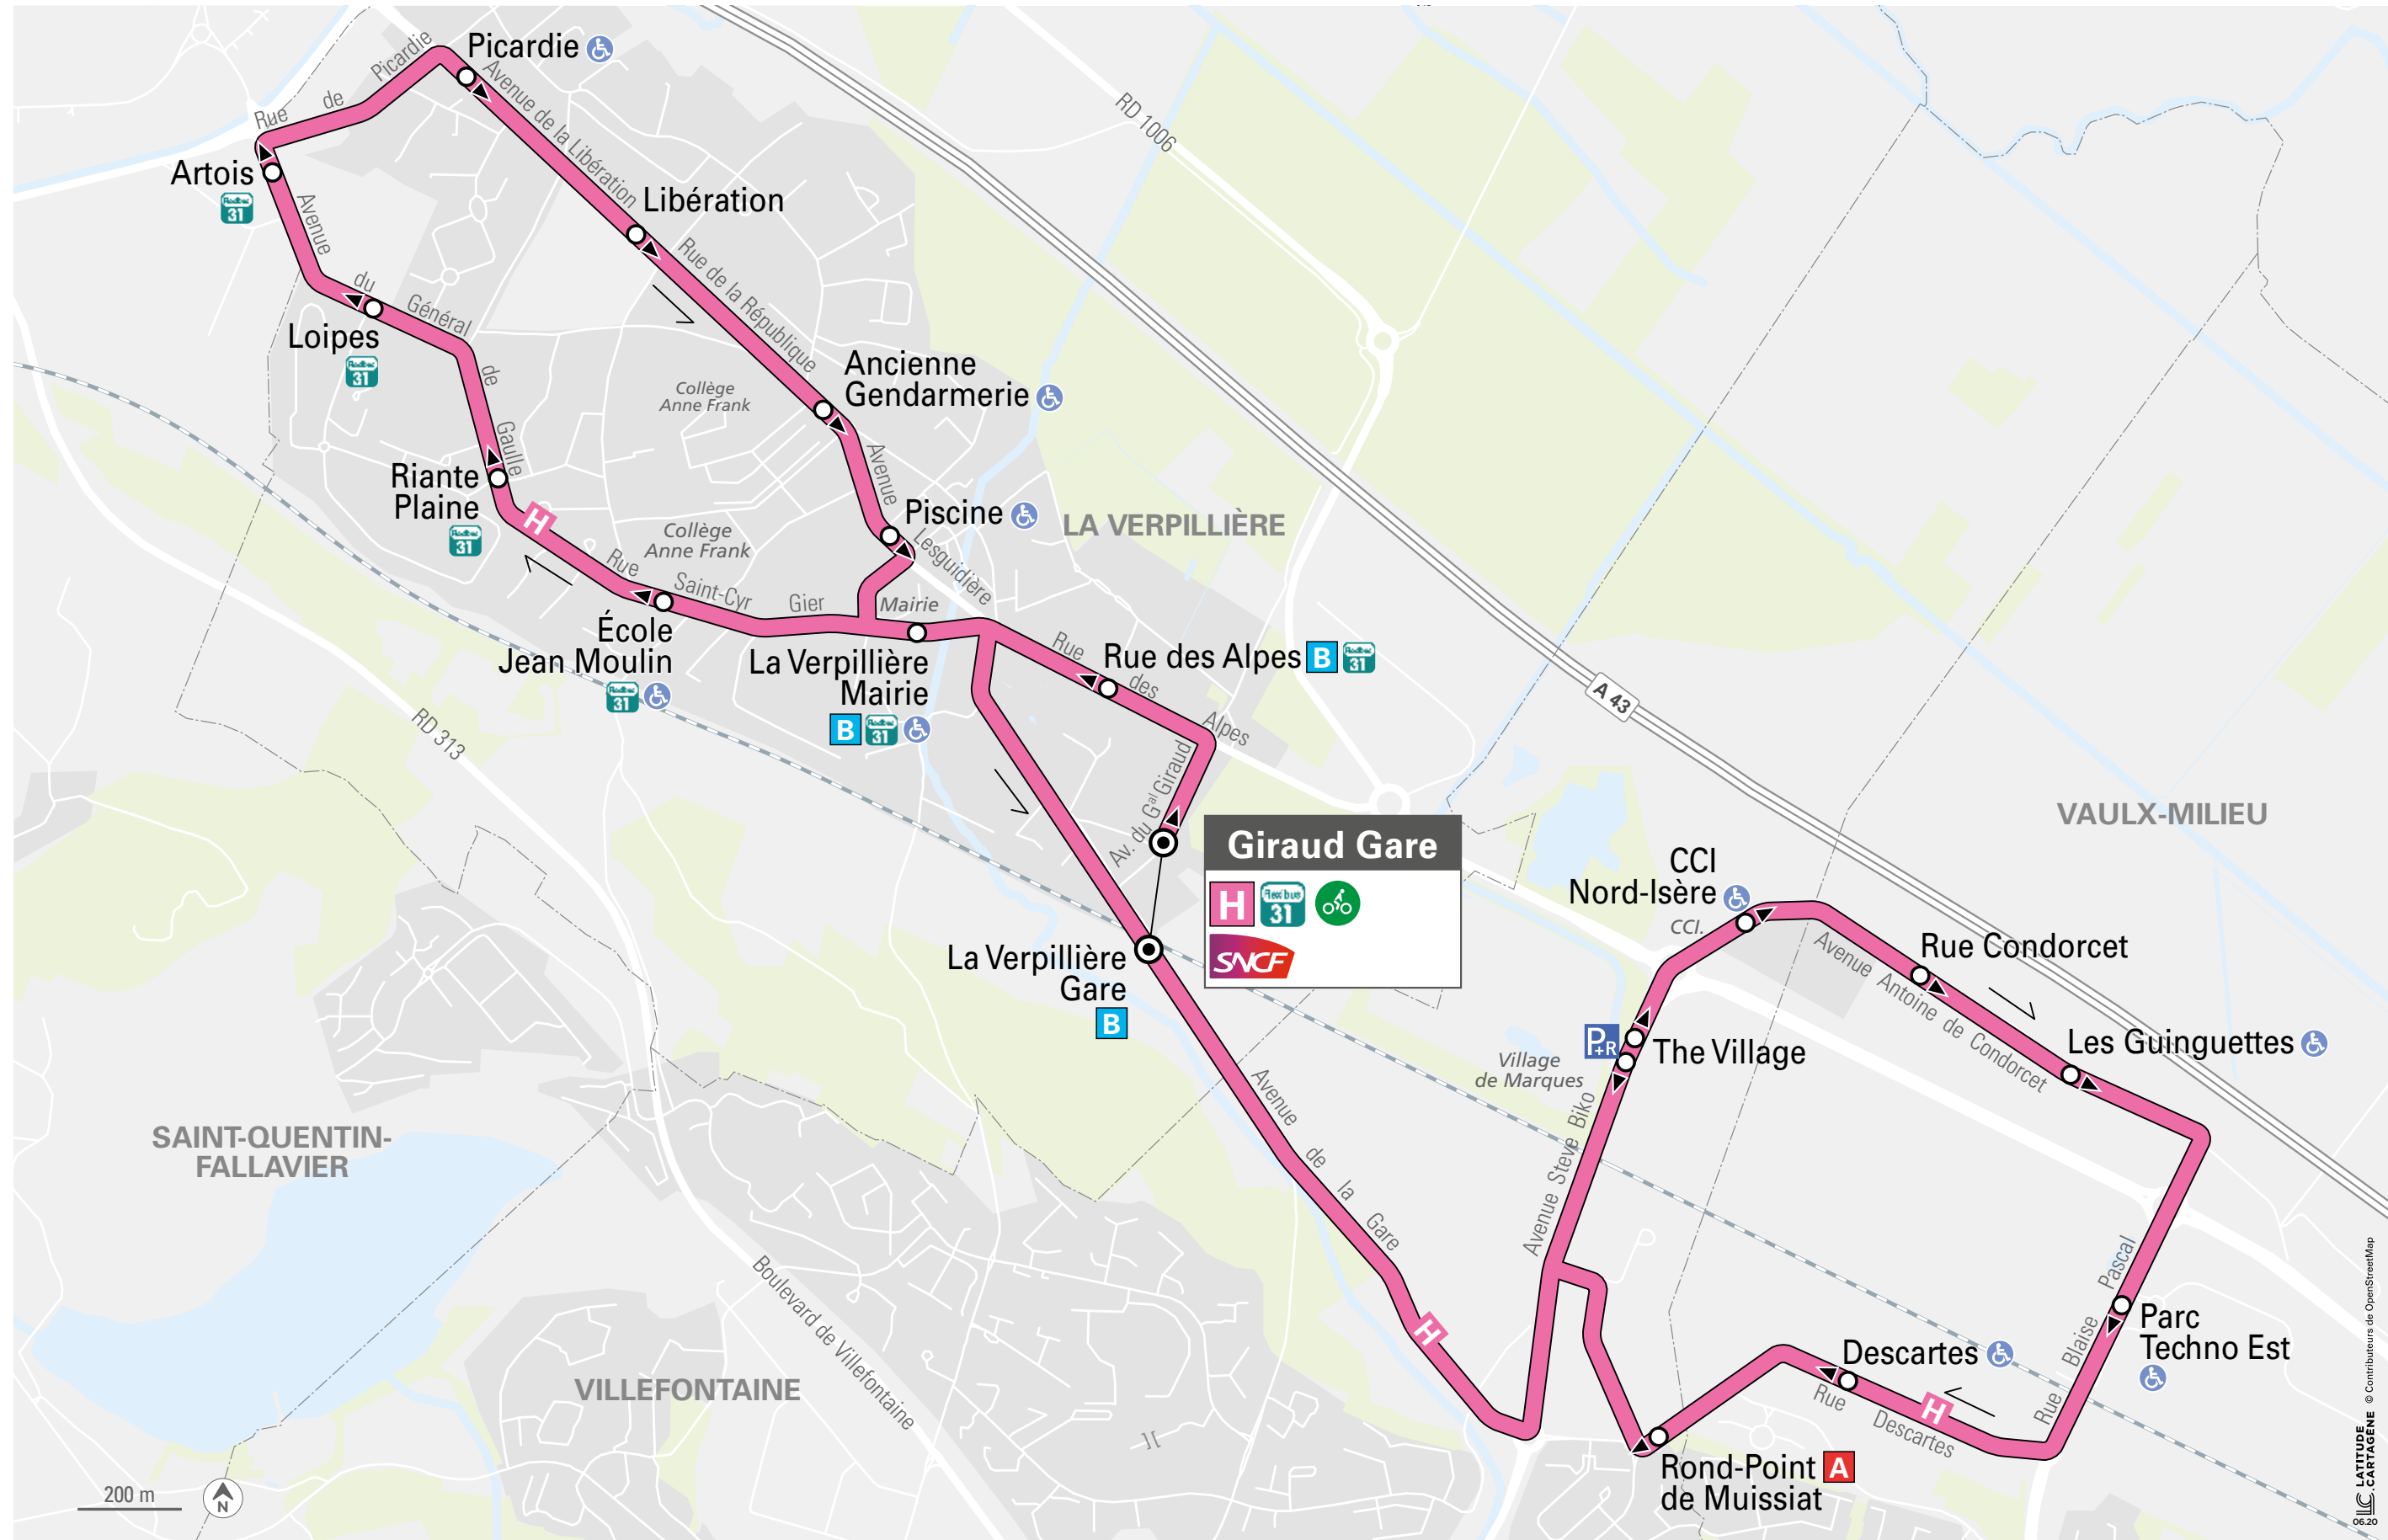

• La ligne H relie le Parc Technologique, la gare de la Verpillière et Villefontaine
(correspondances avec la ligne A à l'arrêt Rond-Point de Muissiat)

HORAIRES | 2021/22

Horaires valables du 30.08.21 au 28.08.22

- En direction du Parc Technologique : départ de l'arrêt situé devant la gare et terminus à l'arrêt en face de la gare.
- En Direction La Verpillière, l'arrêt de départ est sur l'Avenue Giraud.