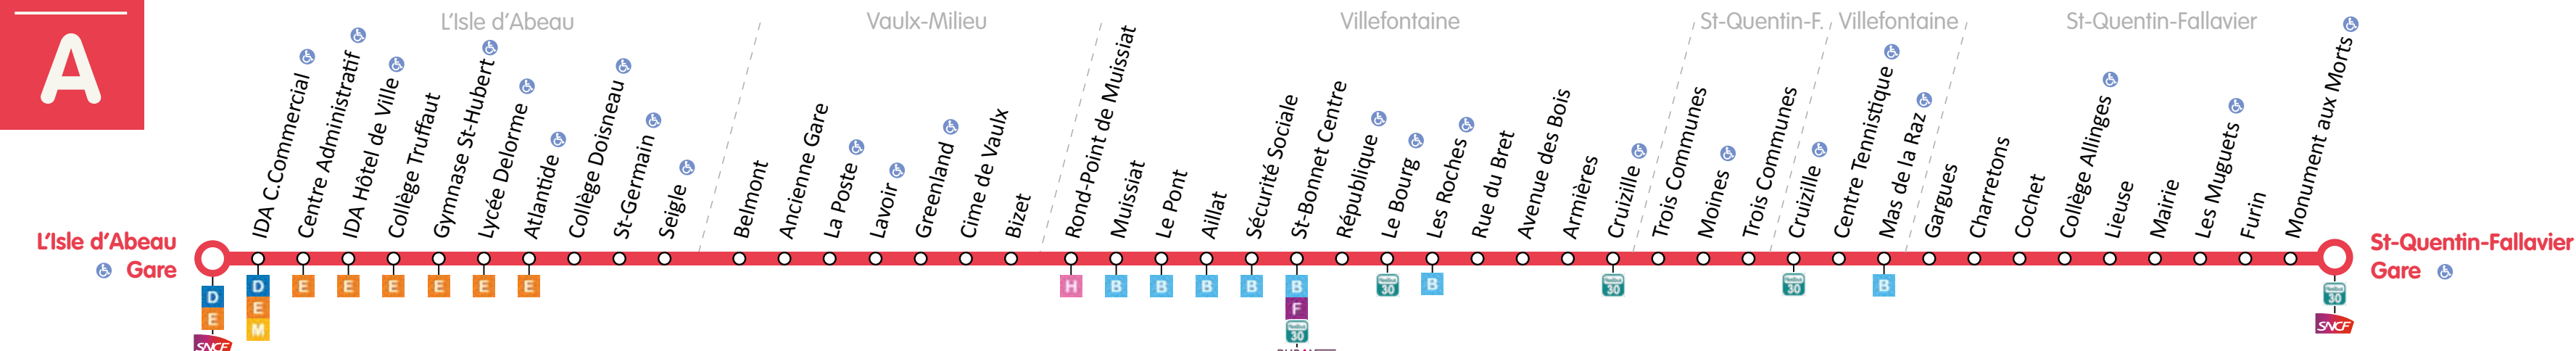

LUNDI À VENDREDI | PÉRIODE SCOLAIRE

COMMUNE	ARRÊT	A Me																																								
Saint-Quentin-Fallavier	St Quentin Fallavier Gare	5:54	6:25	6:53	7:17	-	7:41	7:59	8:20	8:58	9:29	9:57	10:21	10:47	11:20	11:54	12:19	-	12:47	12:59	13:25	13:55	14:08	14:18	14:58	15:17	15:33	15:33	15:53	-	16:14	16:43	16:43	16:53	17:15	17:28	17:45	18:21	18:33	18:55	19:32	
	Monument aux Morts	5:55	6:26	6:54	7:18	-	7:42	8:00	8:21	8:59	9:30	9:58	10:22	10:48	11:21	11:55	12:20	-	12:48	13:00	13:26	13:56	14:09	14:19	14:59	15:18	15:34	15:34	15:54	-	16:15	16:44	16:44	16:54	17:16	17:29	17:46	18:22	18:34	18:56	19:33	
	Les Muguets	5:56	6:27	6:55	7:19	-	7:43	8:01	8:22	9:00	9:31	9:59	10:23	10:49	11:22	11:56	12:21	-	12:49	13:01	13:27	13:57	14:10	14:20	15:00	15:19	15:35	15:35	15:55	-	16:16	16:45	16:45	16:55	17:17	17:30	17:47	18:23	18:35	18:57	19:34	
	Furin	5:57	6:28	6:57	7:21	-	7:45	8:03	8:24	9:02	9:33	10:01	10:25	10:51	11:24	11:58	12:23	-	12:51	13:03	13:29	13:59	14:12	14:22	15:02	15:21	15:37	15:37	15:57	-	16:18	16:47	16:47	16:57	17:19	17:32	17:49	18:25	18:37	18:58	19:35	
	St Quentin Mairie	5:58	6:29	6:58	7:22	-	7:46	8:03	8:24	9:02	9:33	10:01	10:25	10:51	11:24	11:58	12:23	-	12:51	13:03	13:29	13:59	14:12	14:22	15:02	15:21	15:37	15:37	15:57	-	16:18	16:47	16:47	16:57	17:19	17:32	17:49	18:25	18:37	18:58	19:35	
	Lieuse	6:00	6:31	7:00	7:24	-	7:48	8:06	8:27	9:05	9:36	10:04	10:28	10:54	11:27	12:01	12:26	-	12:54	13:06	13:32	14:02	14:15	14:25	15:05	15:24	15:40	15:40	16:00	-	16:21	16:50	16:50	17:00	17:22	17:35	17:52	18:28	18:40	19:01	19:38	
	Collège Allinges	6:01	6:32	7:02	7:26	-	7:50	8:07	8:28	9:06	9:37	10:05	10:29	10:55	11:28	12:02	12:27	12:29	12:55	13:07	13:33	14:03	14:16	14:26	15:06	15:25	15:41	15:41	16:01	16:00	16:22	16:51	16:51	17:02	17:24	17:37	17:54	18:30	18:41	19:02	19:39	
	Cochet	6:02	6:33	7:03	7:27	-	7:51	8:08	8:29	9:07	9:38	10:06	10:30	10:56	11:29	12:03	12:28	12:30	12:56	13:08	13:34	14:04	14:17	14:27	15:07	15:26	15:42	15:42	16:02	16:01	16:23	16:52	16:52	17:03	17:25	17:38	17:55	18:31	18:42	19:03	19:40	
	Charretons	6:03	6:34	7:04	7:28	-	7:52	8:09	8:30	9:08	9:39	10:07	10:31	10:57	11:30	12:04	12:29	12:31	12:57	13:09	13:35	14:05	14:18	14:28	15:08	15:27	15:43	15:43	16:03	16:02	16:24	16:53	16:53	17:04	17:26	17:39	17:56	18:32	18:43	19:04	19:41	
	Gargues	6:04	6:35	7:05	7:29	-	7:53	8:10	8:31	9:09	9:40	10:08	10:32	10:58	11:31	12:05	12:30	12:32	12:58	13:10	13:36	14:06	14:19	14:29	15:09	15:28	15:44	15:44	16:04	16:03	16:25	16:54	16:54	17:05	17:27	17:40	17:57	18:33	18:44	19:05	19:42	
Villefontaine	Mas de la Raz	6:06	6:37	7:08	7:32	7:38	7:56	8:12	8:33	9:11	9:42	10:10	10:34	11:00	11:33	12:07	12:32	12:34	13:00	13:12	13:38	14:08	14:21	14:31	15:11	15:30	15:46	15:46	16:06	16:05	16:27	16:56	16:56	17:08	17:30	17:43	18:00	18:36	18:46	19:07	19:44	
	Centre Tennisique	6:07	6:38	7:09	7:33	7:39	7:57	8:13	8:34	9:12	9:43	10:11	10:35	11:01	11:34	12:08	12:33	-	13:01	13:13	13:39	14:09	14:22	14:32	15:12	15:31	15:47	15:47	16:07	-	16:28	16:57	16:57	17:09	17:31	17:44	18:01	18:37	18:47	19:08	19:45	
	Cruzille	6:07	6:38	7:09	7:33	-	7:57	8:13	8:34	9:12	9:43	10:11	10:35	11:01	11:34	12:08	12:33	-	13:01	13:13	13:39	14:09	14:22	14:32	15:12	15:31	15:47	15:47	16:07	-	16:28	16:57	16:57	17:09	17:31	17:44	18:01	18:37	18:47	19:08	19:45	
Saint-Quentin-Fallavier	Trois Communes	6:08	6:39	7:10	7:34	-	7:58	8:14	8:35	9:13	9:44	10:12	10:36	11:02	11:35	12:09	12:34	-	13:02	13:14	13:40	14:10	14:23	14:33	15:13	15:32	15:48	15:48	16:08	-	16:29	16:58	16:58	17:10	17:32	17:45	18:02	18:38	18:48	19:09	19:46	
	Les Moines	6:10	6:41	7:12	7:36	-	8:00	8:16	8:37	9:15	9:46	10:14	10:38	11:04	11:37	12:11	12:36	-	13:04	13:16	13:42	14:12	14:25	14:35	15:15	15:34	15:50	15:50	16:10	-	16:31	17:00	17:00	17:12	17:34	17:47	18:04	18:40	18:50	19:11	19:48	
	Trois Communes	6:11	6:42	7:13	7:37	-	8:01	8:17	8:38	9:16	9:47	10:15	10:39	11:05	11:38	12:12	12:37	-	13:05	13:17	13:43	14:13	14:26	14:36	15:16	15:35	15:51	15:51	16:11	-	16:32	17:01	17:01	17:13	17:35	17:48	18:05	18:41	18:51	19:12	19:49	
Villefontaine	Cruzille	6:12	6:43	7:14	7:38	-	8:02	8:18	8:39	9:17	9:48	10:16	10:40	11:06	11:39	12:13	12:38	-	13:06	13:18	13:44	14:14	14:27	14:37	15:17	15:36	15:52	15:52	16:12	-	16:33	17:02	17:02	17:14	17:36	17:49	18:06	18:42	18:52	19:13	19:50	
	Armières	6:13	6:44	7:15	7:39	7:40	8:03	8:19	8:40	9:18	9:49	10:17	10:41	11:07	11:40	12:14	12:39	-	13:07	13:19	13:45	14:15	14:28	14:38	15:18	15:37	15:53	15:53	16:13	-	16:34	17:03	17:03	17:15	17:37	17:50	18:07	18:43	18:53	19:14	19:51	
	Avenue des Bois	6:13	6:44	7:16	7:40	7:41	8:04	8:19	8:40	9:18	9:49	10:17	10:41	11:07	11:40	12:14	12:39	-	13:07	13:19	13:45	14:15	14:28	14:38	15:18	15:37	15:53	15:53	16:13	-	16:34	17:03	17:03	17:16	17:38	17:51	18:08	18:44	18:53	19:14	19:51	
	Collège Aragon	-	-	-	-	-	-	-	-	-	-	-	-	-	-	-	12:41	-	-	-	-	-	-	-	-	15:55	-	-	-	-	-	17:05	-	-	-	-	-	-	-	-	-	-
	Rue du Bret	6:14	6:45	7:16	7:40	7:41	8:04	8:20	8:41	9:19	9:50	10:18	10:42	11:08	11:41	12:15	-	-	13:08	13:20	13:46	14:16	14:29	14:39	15:19	15:38	-	15:54	16:14	-	16:35	-	17:04	17:16	17:38	17:51	18:08	18:44	18:54	19:15	19:52	
	Les Roches	6:15	6:46	7:18	7:42	7:43	8:06	8:21	8:42	9:20	9:51	10:19	10:43	11:09	11:42	12:16	-	-	13:09	13:21	13:47	14:17	14:30	14:40	15:20	15:39	-	15:55	16:15	-	16:36	-	17:05	17:18	17:40	17:53	18:10	18:46	18:55	19:16	19:53	
	Le Bourg	6:17	6:48	7:20	7:44	7:45	8:08	8:23	8:44	9:22	9:53	10:21	10:45	11:11	11:44	12:18	12:43	-	13:11	13:23	13:49	14:19	14:32	14:42	15:22	15:41	15:57	15:57	16:17	-	16:38	17:07	17:07	17:20	17:42	17:55	18:12	18:48	18:57	19:18	19:55	
	République	6:18	6:49	7:21	7:45	7:46	8:09	8:24	8:45	9:23	9:54	10:22	10:46	11:12	11:45	12:19	12:44	-	13:12	13:24	13:50	14:20	14:33	14:43	15:23	15:42	15:58	15:58	16:18	-	16:39	17:08	17:08	17:21	17:43	17:56	18:13	18:49	18:58	19:19	19:56	
	St Bonnet Centre	6:19	6:50	7:22	7:46	7:47	8:10	8:25	8:46	9:24	9:55	10:23	10:47	11:13	11:46	12:20	12:45	-	13:13	13:25	13:51	14:21	14:34	14:44	15:24	15:43	15:59	15:59	16:19	-	16:40	17:09	17:09	17:22	17:44	17:57	18:14	18:50	18:59	19:20	19:57	
	Sécurité Sociale	6:20	6:51	7:23	7:47	-	8:26	8:47	9:25	-	10:24	10:48	11:14	11:47	12:21	12:46	-	-	13:14	13:26	13:52	14:22	-	14:45	-	15:44	16:00	16:00	16:20	-	16:41	17:10	17:10	17:23	-	17:58	18:15	-	19:00	-	-	
Aillat	6:21	6:52	7:24	7:48	-	8:27	8:48	9:26	-	10:25	10:49	11:15	11:48	12:22	12:47	-	-	13:15	13:27	13:53	14:23	-	14:46	-	15:45	16:01	16:01	16:21	-	16:42	17:11	17:11	17:24	-	17:59	18:16	-	19:01	-	-		
Le Pont	6:22	6:53	7:25	7:49	-	8:28	8:49	9:27	-	10:26	10:50	11:16	11:49	12:23	12:48	-	-	13:16	13:28	13:54	14:24	-	14:47	-	15:46	16:02	16:02	16:22	-	16:43	17:12	17:12	17:25	-	18:00	18:17	-	19:02	-	-		
Muissiat	6:23	6:54	7:26	7:50	-	8:29	8:50	9:28	-	10:27	10:51	11:17	11:50	12:24	12:49	-	-	13:17	13:29	13:55	14:25	-	14:48	-	15:47	16:03	16:03	16:23	-	16:44	17:13	17:13	17:26	-	18:01	18:18	-	19:03	-	-		
Rond Point de Muissiat	6:23	6:54	7:26	7:50	-	8:29	8:50	9:28	-	10:27	10:51	11:17	11:50	12:24	12:49	-	-	13:17	13:29	13:55	14:25	-	14:48	-	15:47	16:03	16:03	16:23	-	16:44	17:13	17:13	17:26	-	18:01	18:18	-	19:03	-	-		
Vaulx-Milieu	Bizet	6:25	6:56	7:28	7:52	-	8:31	8:52	9:30	-	10:29	10:53	11:19	11:52	12:26	12:51	-	-	13:19	13:31	13:57	14:27	-	14:50	-	15:49	16:05	16:05	16:25	-	16:46	17:15	17:15	17:28	-	18:03						