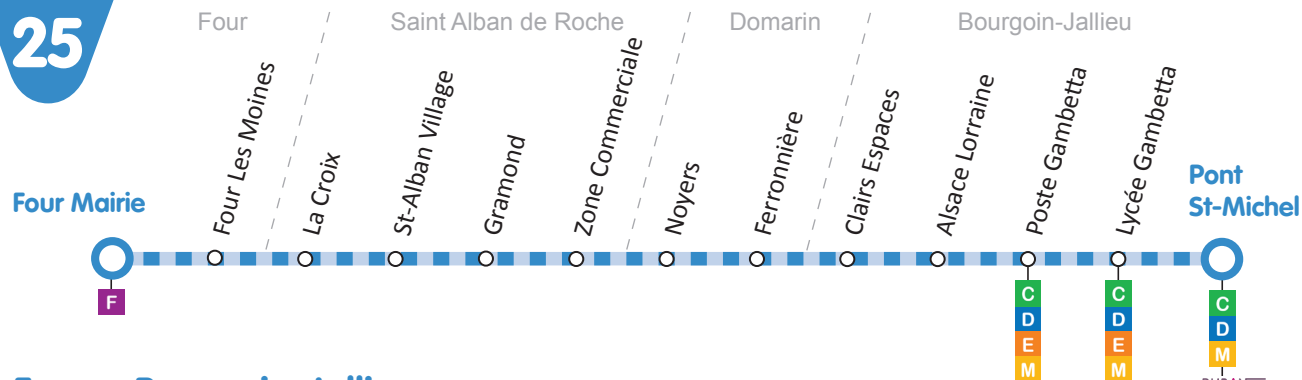

Four > Bourgoin-Jallieu

Commune	Arrêt	↳ L > V	↳ L > S	↳ L > S
Four	Four Mairie	09:45	14:20	18:35
	Four Les Moines	09:47	14:22	18:37
	St Alban de Roche	09:48	14:23	18:38
St Alban de Roche	La Croix	09:48	14:23	18:38
	St-Alban Village	09:49	14:24	18:39
	Gramond	09:51	14:26	18:41
Domarin	Zone Commerciale	09:53	14:28	18:43
	Noyers	09:54	14:29	18:44
	Ferronnière	09:56	14:31	18:46
Bourgoin-Jallieu	Clairs Espaces	09:59	14:34	18:49
	Alsace Lorraine	10:01	14:36	18:51
	Poste Gambetta	10:02	14:37	18:52
	Lycée Gambetta	10:03	14:38	18:53
	Pont St-Michel	10:05	14:40	18:55