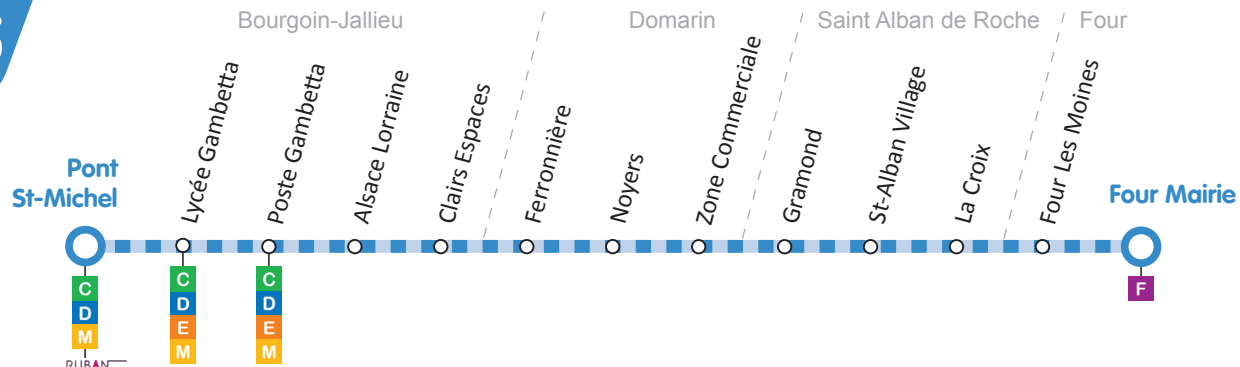

## Bourgoin-Jallieu > Four

Commune	Arrêt	⤵ L > V	⤵ L > S	⤵ L > S
Bourgoin-Jallieu	Pont St-Michel	09:20	11:35	18:10
	Lycée Gambetta	09:22	11:37	18:12
	Poste Gambetta	09:23	11:38	18:13
	Alsace Lorraine	09:24	11:39	18:14
	Clairs Espaces	09:26	11:41	18:16
Domarin	Ferronnière	09:29	11:44	18:19
	Noyers	09:31	11:46	18:21
	Zone Commerciale	09:33	11:48	18:23
St Alban de Roche	Gramond	09:34	11:49	18:24
	St-Alban Village	09:36	11:51	18:26
	La Croix	09:37	11:52	18:27
Four	Four Les Moines	09:38	11:53	18:28
	Four Mairie	09:40	11:55	18:30

## Service à la demande

(assuré par un taxi aux horaires mentionnés dans ce dépliant)  
Pour réserver : au plus tard 2h avant le départ de la course

Espace RUBAN : **04 74 94 62 03**  
Ouvert du lundi au vendredi de 7h à 20h

25

CAPI  
Communauté  
d'Agglomération  
Porte de l'Isère