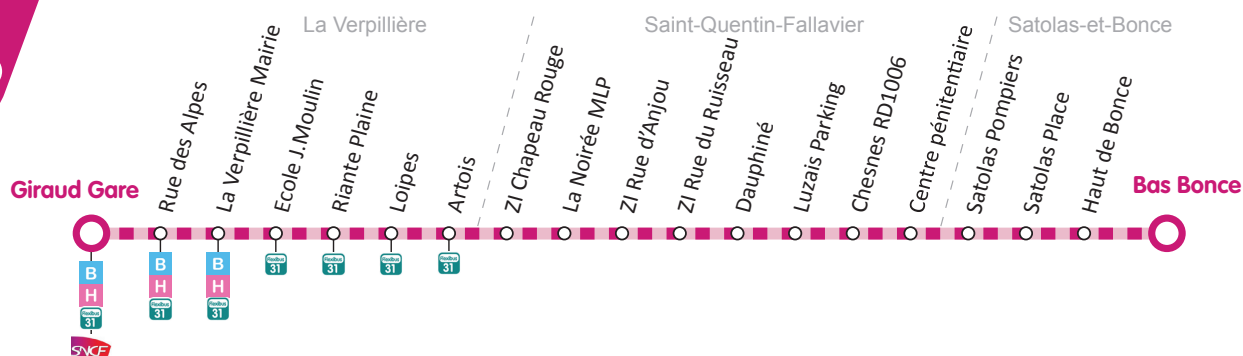

26

La Verpillière > Satolas-et-Bonce

Commune	Arrêt	↳ L > V	↳ L > V	↳ L > V
La Verpillière	Giraud Gare	11:25	15:40	17:55
	Rue des Alpes	11:26	15:41	17:56
	La Verpillière Mairie	11:27	15:42	17:57
	Ecole Jean Moulin	11:28	15:43	17:58
	Riante Plaine	11:29	15:44	17:59
	Loipes	11:30	15:45	18:00
Saint-Quentin-Fallavier	Artois	11:30	15:45	18:00
	ZI Chapeau Rouge	11:31	15:46	18:01
	La Noirée MLP	11:33	15:48	18:03
	ZI rue d'Anjou	11:33	15:48	18:03
	ZI Rue du Ruisseau	11:34	15:49	18:04
	Dauphiné	11:35	15:50	18:05
	ZI Luzais A43	11:37	15:52	18:07
	Chesnes RD 1006	11:40	15:55	18:10
Satolas-et-Bonce	Centre Pénitentiaire	11:42	15:57	18:12
	Satolas Pompiers	11:47	16:02	18:17
	Satolas Place	11:48	16:03	18:18
	Haut de Bonce	11:51	16:06	18:21
	Bas Bonce	11:53	16:08	18:23

Service à la demande

(assuré par un taxi aux horaires mentionnés dans ce dépliant)
Pour réserver : au plus tard 2h avant le départ de la course

Espace RUBAN : **04 74 94 62 03**.
Ouvert du lundi au vendredi de 7h à 20h

26

Satolas-et-Bonce

St-Quentin-Fallavier
ZA Chesnes

La Verpillière

www.rubantransport.com

CAPI
Communauté
d'Agglomération
Porte de l'Isère

Horaires 2020-2021

Valables du 01.09.20 au 30.08.21