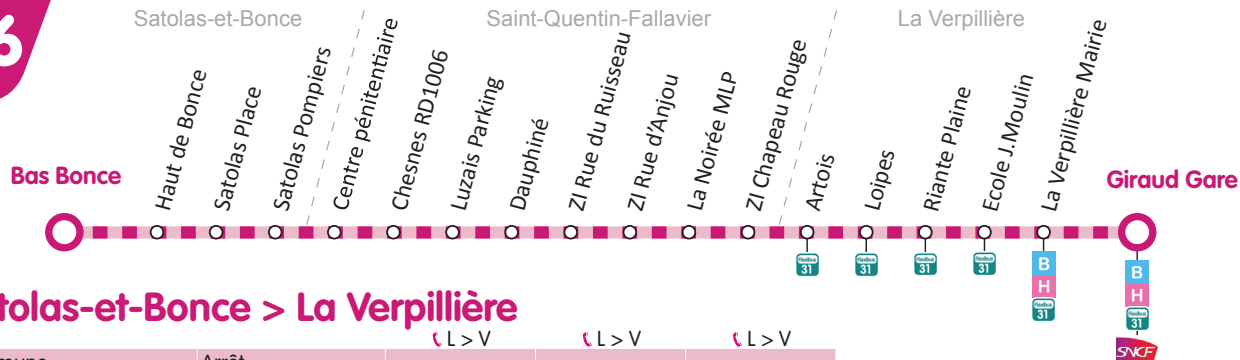

26

La Verpillière > Satolas-et-Bonce

Commune	Arrêt	↳ L > V	↳ L > V	↳ L > V
La Verpillière	Giraud Gare	11:25	15:40	17:55
	Rue des Alpes	11:26	15:41	17:56
	La Verpillière Mairie	11:27	15:42	17:57
	Ecole Jean Moulin	11:28	15:43	17:58
	Riante Plaine	11:29	15:44	17:59
	Loipes	11:30	15:45	18:00
Saint-Quentin-Fallavier	Artois	11:30	15:45	18:00
	ZI Chapeau Rouge	11:31	15:46	18:01
	La Noirée MLP	11:33	15:48	18:03
	ZI rue d'Anjou	11:33	15:48	18:03
	ZI Rue du Ruisseau	11:34	15:49	18:04
	Dauphiné	11:35	15:50	18:05
	ZI Luzais A43	11:37	15:52	18:07
	Chesnes RD 1006	11:40	15:55	18:10
Satolas-et-Bonce	Centre Pénitentiaire	11:42	15:57	18:12
	Satolas Pompiers	11:47	16:02	18:17
	Satolas Place	11:48	16:03	18:18
	Haut de Bonce	11:51	16:06	18:21
	Bas Bonce	11:53	16:08	18:23

Service à la demande

(assuré par un taxi aux horaires mentionnés dans ce dépliant)
Pour réserver : au plus tard 2h avant le départ de la course

Espace RUBAN : **04 74 94 62 03**.
Ouvert du lundi au vendredi de 7h à 20h

26

Satolas-et-Bonce

St-Quentin-Fallavier
ZA Chesnes

La Verpillière

www.rubantransport.com

CAPI
Communauté
d'Agglomération
Porte de l'Isère

Horaires 2020-2021

Valables du 01.09.20 au 30.08.21

RUBAN

Satolas-et-Bonce > La Verpillière

Commune	Arrêt	L > V	L > V	L > V
Satolas-et-Bonce	Bas Bonce	06:20	12:00	14:05
	Haut de Bonce	06:22	12:02	14:07
	Satolas Place	06:24	12:04	14:09
	Satolas Pompiers	06:26	12:06	14:11
	Centre Pénitentiaire	06:30	12:10	14:15
	Chesnes RD 1006	06:32	12:12	14:17
Saint-Quentin-Fallavier	ZI Luzais A43	06:36	12:16	14:21
	Dauphiné	06:37	12:17	14:22
	ZI Rue du Ruisseau	06:38	12:18	14:23
	ZI rue d'Anjou	06:38	12:18	14:23
	La Noirée MLP	06:39	12:19	14:24
	ZI Chapeau Rouge	06:40	12:20	14:25
La Verpillière	Artois	06:42	12:22	14:27
	Loipes	06:42	12:22	14:27
	Riante Plaine	06:43	12:23	14:28
	Ecole Jean Moulin	06:44	12:24	14:29
	La Verpillière Mairie	06:46	12:26	14:31
	Giraud Gare	06:49	12:29	14:34