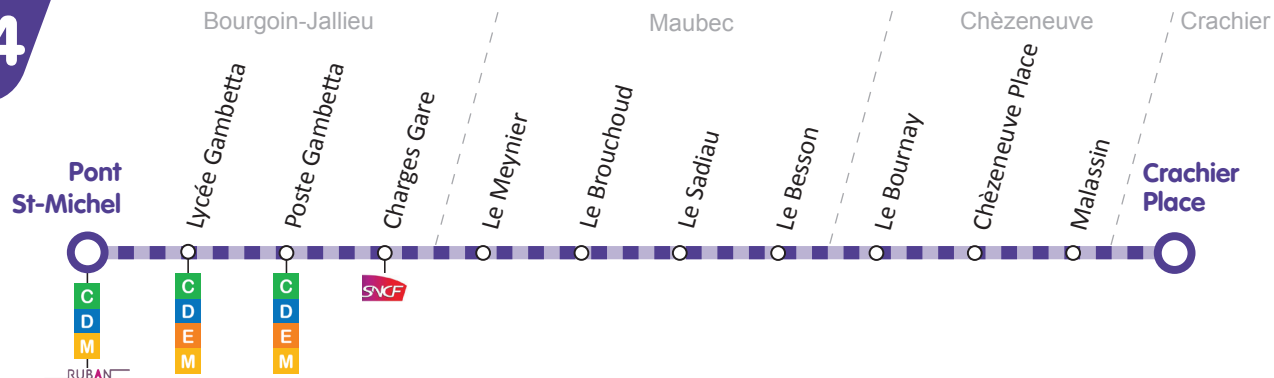

24

Bourgoin-Jallieu > Crachier

| Commune | Arrêt | ⟨ L > V | ⟨ L > S | ⟨ L > S |
|------------------|-------------------|---------|---------|---------|
| Bourgoin-Jallieu | Pont St-Michel | 08:37 | 11:00 | 17:25 |
| | Lycée Gambetta | 08:39 | 11:02 | 17:27 |
| | Poste Gambetta | 08:40 | 11:03 | 17:28 |
| | Charges Gare | 08:42 | 11:05 | 17:30 |
| Maubec | Le Meynier | 08:45 | 11:08 | 17:33 |
| | Le Brouchoud | 08:46 | 11:09 | 17:34 |
| | Le Sadiou | 08:47 | 11:10 | 17:35 |
| | Le Besson | 08:48 | 11:11 | 17:36 |
| | Le Bournay (haut) | 08:51 | 11:14 | 17:39 |
| Chèzeneuve | Chèzeneuve Place | 08:52 | 11:15 | 17:40 |
| | Malassin | 08:53 | 11:16 | 17:41 |
| Crachier | Place | 08:55 | 11:18 | 17:43 |

Service à la demande

(assuré par un taxi aux horaires mentionnés dans ce dépliant)
 Pour réserver : au plus tard 2h avant le départ de la course

Espace RUBAN : **04 74 94 62 03**
 Ouvert du lundi au vendredi de 7h à 20h

24

CAPI
 Communauté
 d'Agglomération
 Porte de l'Isère

Horaires 2020-2021

Valables du 01.09.20 au 30.08.21

RUBAN

www.rubantransport.com

Crachier > Bourgoin-Jallieu

| | | L > V | L > S | L > S |
|------------------|-------------------|-------|-------|-------|
| Commune | Arrêt | | | |
| Crachier | Place | 09:00 | 13:45 | 17:45 |
| Chèzeneuve | Malassin | 09:02 | 13:47 | 17:47 |
| | Chèzeneuve Place | 09:03 | 13:48 | 17:48 |
| | Le Bournay (haut) | 09:04 | 13:49 | 17:49 |
| Maubec | Le Besson | 09:07 | 13:52 | 17:52 |
| | Le Sadiou | 09:08 | 13:53 | 17:53 |
| | Le Brouchoud | 09:09 | 13:54 | 17:54 |
| | Le Meynier | 09:10 | 13:55 | 17:55 |
| Bourgoin-Jallieu | Charges Gare | 09:13 | 13:58 | 17:58 |
| | Poste Gambetta | 09:15 | 14:00 | 18:00 |
| | Lycée Gambetta | 09:16 | 14:01 | 18:01 |
| | Pont St-Michel | 09:18 | 14:03 | 18:03 |