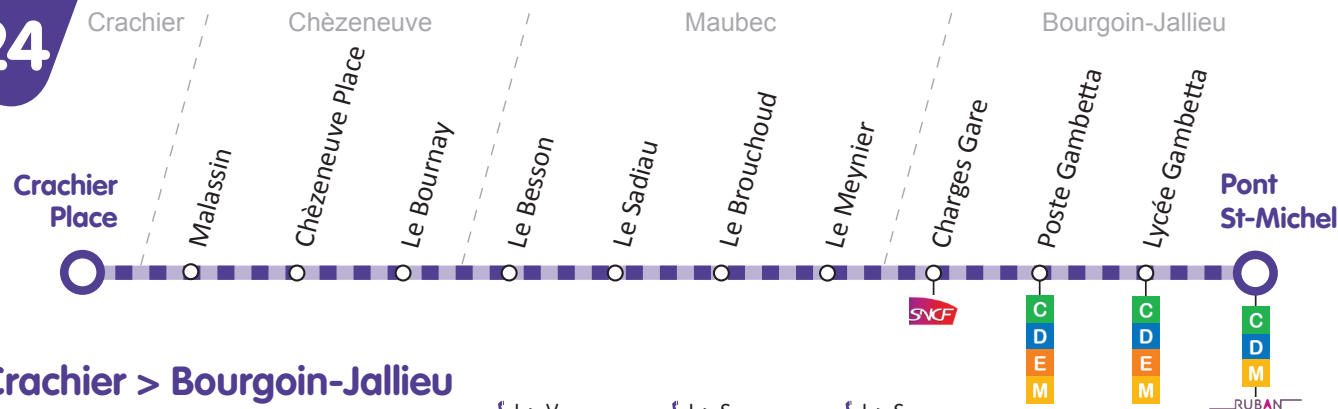

24

Bourgoin-Jallieu > Crachier

| Commune | Arrêt | ⟨ L > V | ⟨ L > S | ⟨ L > S |
|------------------|-------------------|---------|---------|---------|
| Bourgoin-Jallieu | Pont St-Michel | 08:37 | 11:00 | 17:25 |
| | Lycée Gambetta | 08:39 | 11:02 | 17:27 |
| | Poste Gambetta | 08:40 | 11:03 | 17:28 |
| | Charges Gare | 08:42 | 11:05 | 17:30 |
| Maubec | Le Meynier | 08:45 | 11:08 | 17:33 |
| | Le Brouchoud | 08:46 | 11:09 | 17:34 |
| | Le Sadiou | 08:47 | 11:10 | 17:35 |
| | Le Besson | 08:48 | 11:11 | 17:36 |
| | Le Bournay (haut) | 08:51 | 11:14 | 17:39 |
| Chèzeneuve | Chèzeneuve Place | 08:52 | 11:15 | 17:40 |
| | Malassin | 08:53 | 11:16 | 17:41 |
| Crachier | Place | 08:55 | 11:18 | 17:43 |

24

CAPI
 Communauté
 d'Agglomération
 Porte de l'Isère

Horaires 2020-2021

Valables du 01.09.20 au 30.08.21

RUBAN

www.rubantransport.com

Crachier > Bourgoin-Jallieu

| | | L > V | L > S | L > S |
|------------------|-------------------|-------|-------|-------|
| Commune | Arrêt | | | |
| Crachier | Place | 09:00 | 13:45 | 17:45 |
| Chèzeneuve | Malassin | 09:02 | 13:47 | 17:47 |
| | Chèzeneuve Place | 09:03 | 13:48 | 17:48 |
| | Le Bournay (haut) | 09:04 | 13:49 | 17:49 |
| Maubec | Le Besson | 09:07 | 13:52 | 17:52 |
| | Le Sadiou | 09:08 | 13:53 | 17:53 |
| | Le Brouchoud | 09:09 | 13:54 | 17:54 |
| | Le Meynier | 09:10 | 13:55 | 17:55 |
| Bourgoin-Jallieu | Charges Gare | 09:13 | 13:58 | 17:58 |
| | Poste Gambetta | 09:15 | 14:00 | 18:00 |
| | Lycée Gambetta | 09:16 | 14:01 | 18:01 |
| | Pont St-Michel | 09:18 | 14:03 | 18:03 |

Service à la demande

(assuré par un taxi aux horaires mentionnés dans ce dépliant)
Pour réserver : au plus tard 2h avant le départ de la course

Espace RUBAN : **04 74 94 62 03**

Ouvert du lundi au vendredi de 7h à 20h