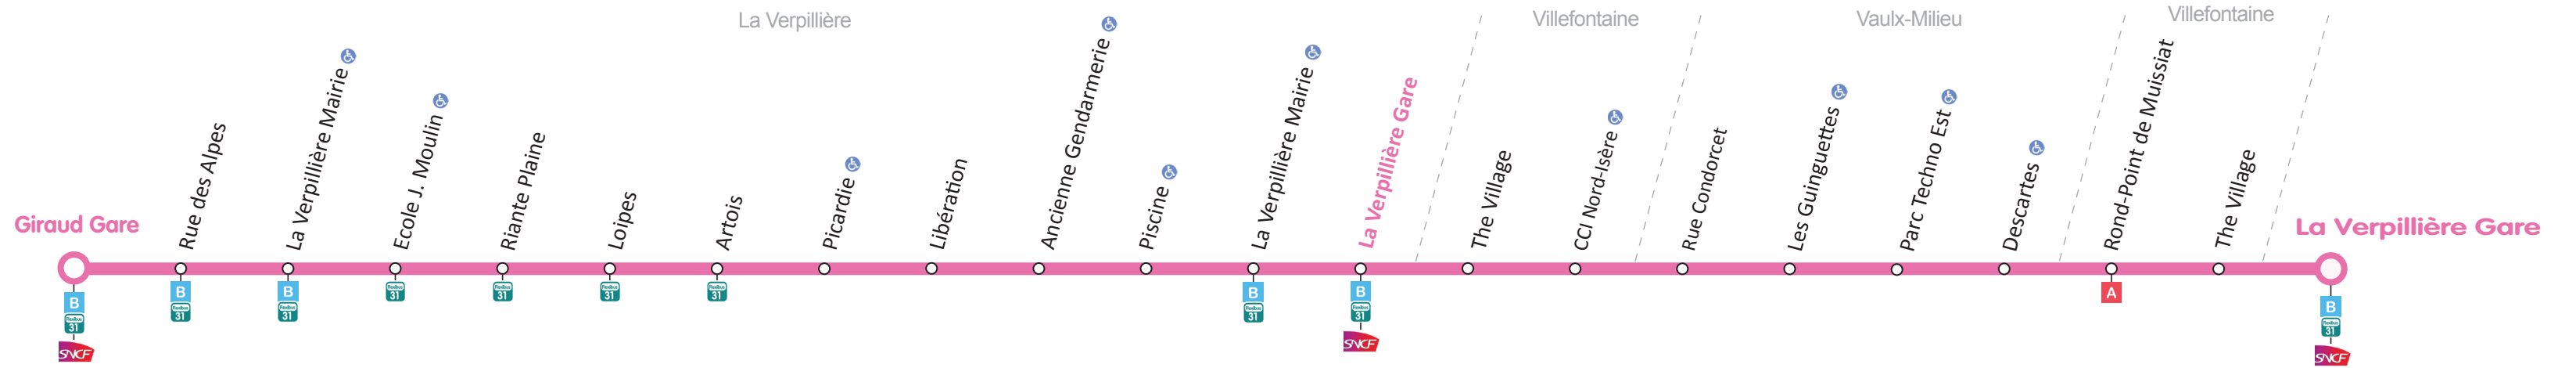

Giraud Gare > Artois > La Verpillière Gare > Parc Technologique > La Verpillière Gare

Lundi à Vendredi - Toute l'Année

La Verpillière centre

Parc technologique