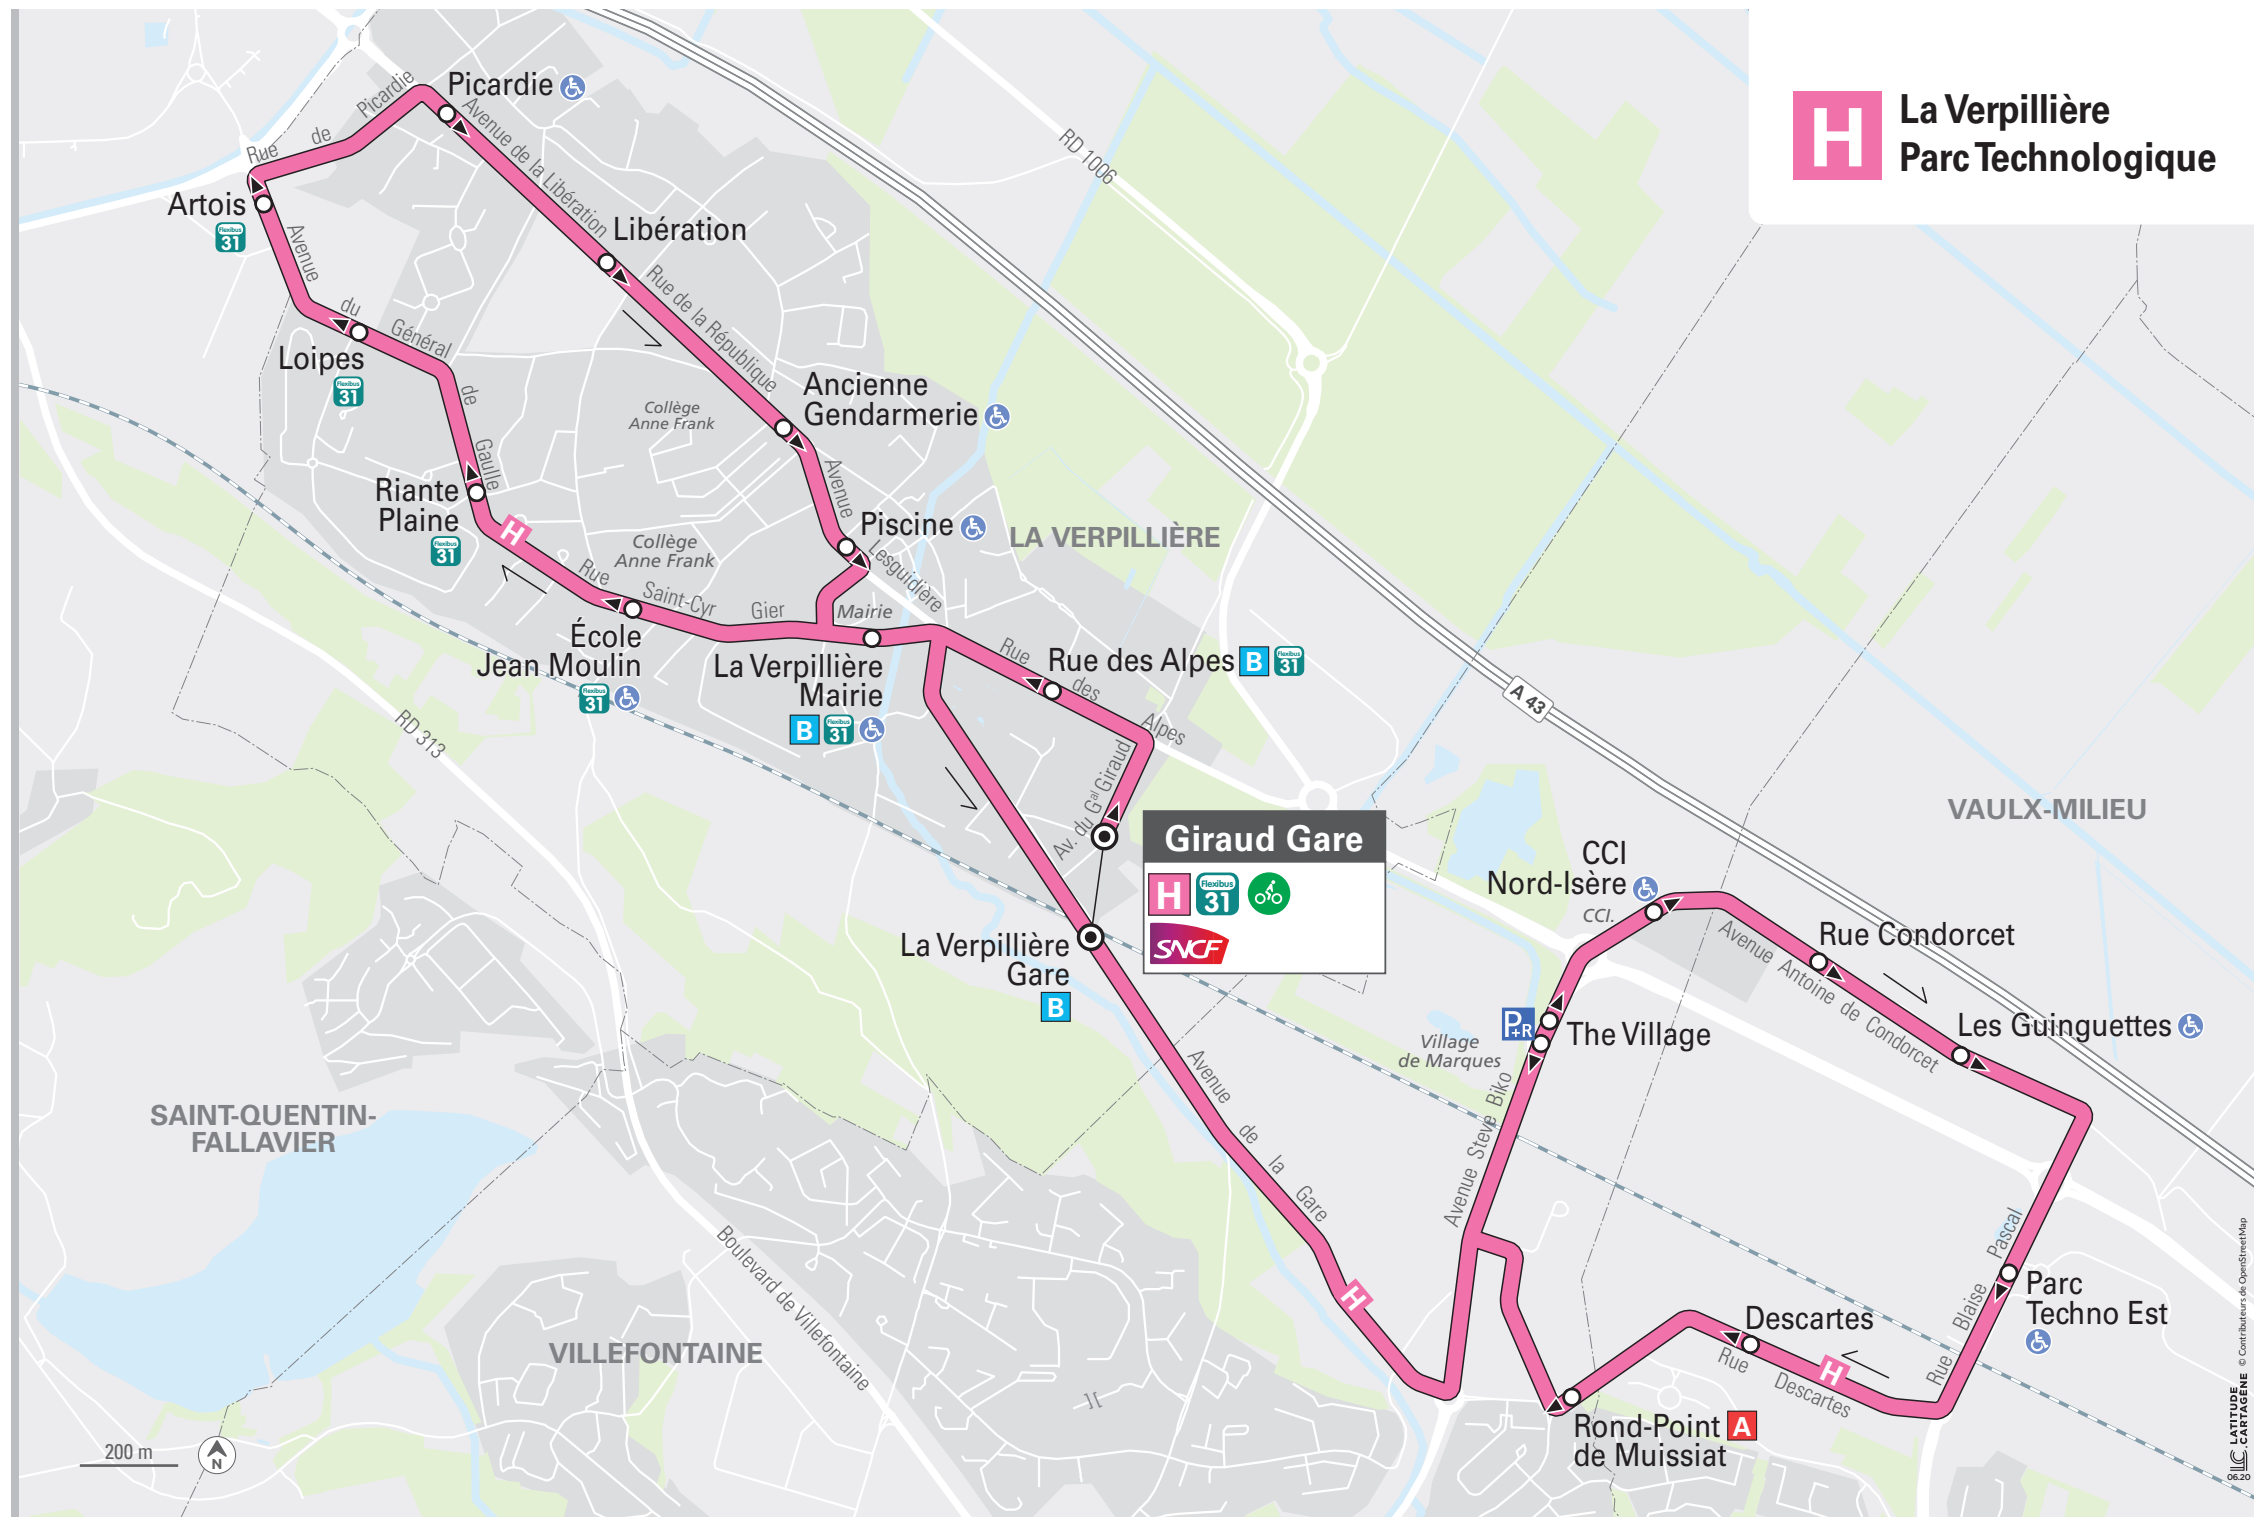

La ligne H relie le Parc Technologique, la Gare de la Verpillière et Villefontaine (correspondance avec la ligne A à l'arrêt Rond-Point de Muissiat)

H La Verpillière
Parc Technologique

CAPi Horaires 2020-2021
Valables du 01.09.20 au 30.08.21

En direction du Parc Technologique :
Départ de l'arrêt situé devant la gare et terminus à l'arrêt en face de la gare.
Direction La Verpillière, l'arrêt de départ est sur l'Avenue Giraud.