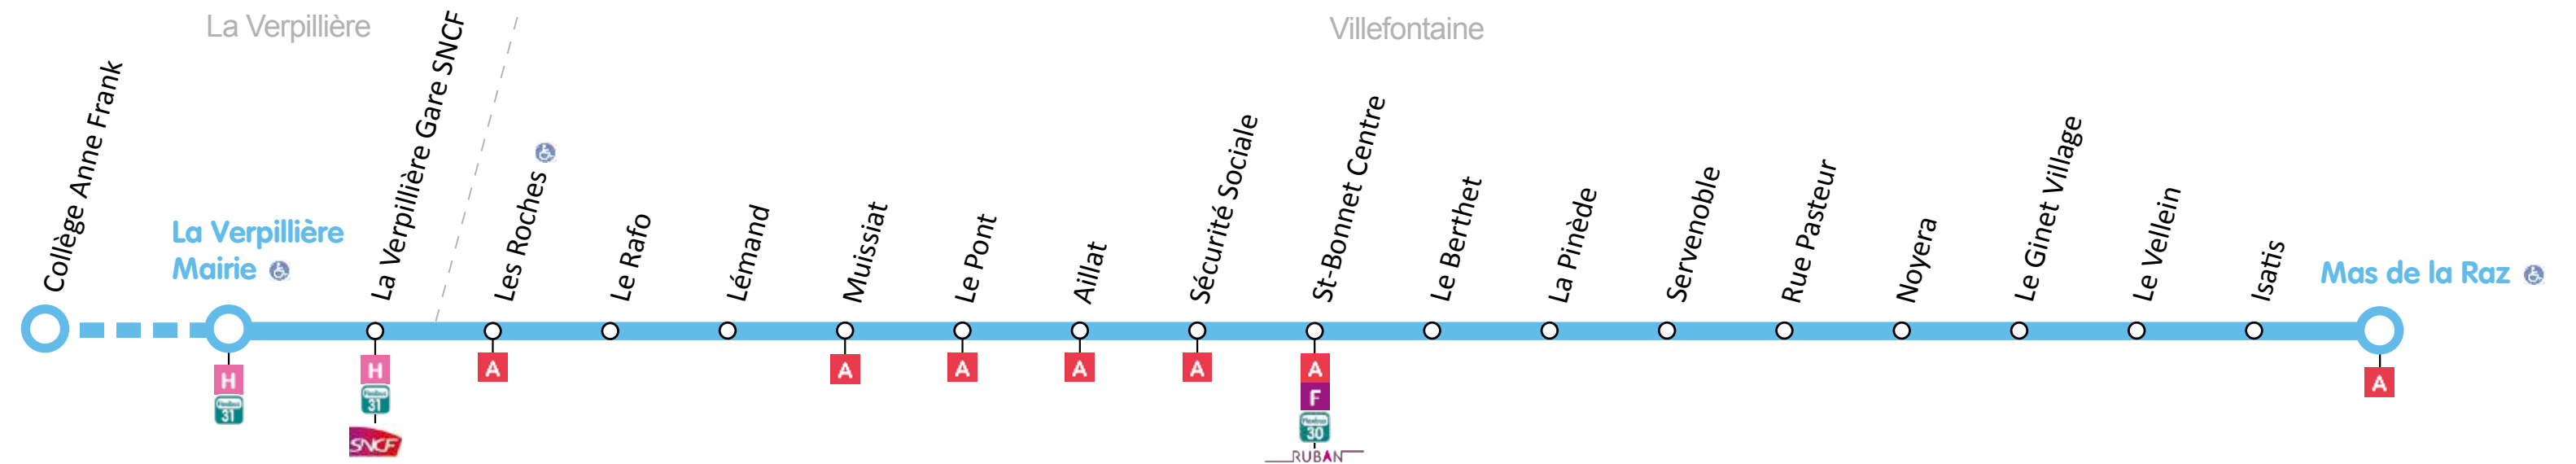

B

La Verpillière Mairie > Mas de la Raz