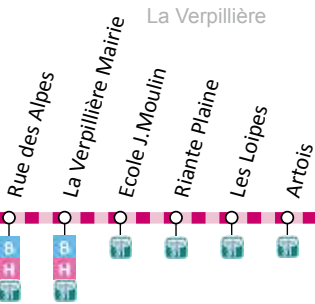

26

La Verpillière  
Giraud Gare SNCF

## La Verpillière &gt; Satolas-et-Bonice

Commune	Arrêt	↳ L > V	↳ L > V	↳ L > V
La Verpillière	Giraud Gare SNCF	11:25	15:40	17:55
	Rue des Alpes	11:26	15:41	17:56
	La Verpillière Mairie	11:27	15:42	17:57
	Ecole Jean Moulin	11:28	15:43	17:58
	Riante Plaine	11:29	15:44	17:59
	Les Loipes	11:30	15:45	18:00
Saint-Quentin-Fallavier	Artois	11:30	15:45	18:00
	ZI Chapeau Rouge	11:31	15:46	18:01
	La Noirée MLP	11:33	15:48	18:03
	ZI rue d'Anjou	11:33	15:48	18:03
	ZI Rue du Ruisseau	11:34	15:49	18:04
	Dauphiné	11:35	15:50	18:05
	ZI Luzais A43	11:37	15:52	18:07
	Chesnes RD 1006	11:40	15:55	18:10
Satolas-et-Bonice	Centre Pénitentiaire	11:42	15:57	18:12
	Satolas Pompiers	11:47	16:02	18:17
	Satolas Place	11:48	16:03	18:18
	Haut de Bonce	11:51	16:06	18:21
	Bas Bonce	11:53	16:08	18:23