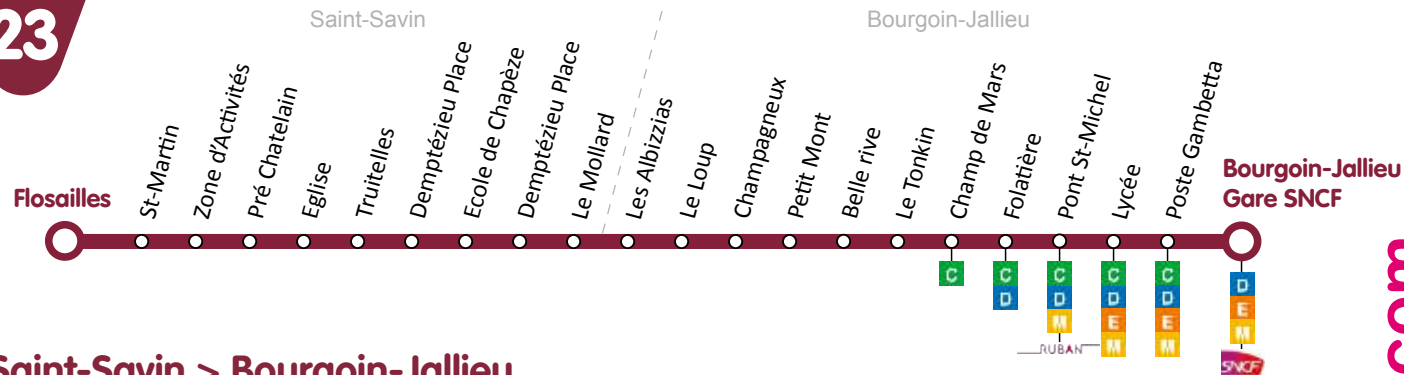

Saint-Savin > Bourgoin-Jallieu

Commune	Arrêt	L > V	L > S	L > S	L > S
Saint-Savin	Flosailles	07:35	08:50	13:20	17:15
	St-Martin	07:36	08:51	13:21	17:16
	Zone d'activités	07:37	08:52	13:22	17:17
	Pré Chatelain	07:39	08:54	13:24	17:19
	Eglise	07:42	08:57	13:27	17:22
	Truitelles	07:44	08:59	13:29	17:24
	Demptézieu Place	07:49	09:04	13:34	17:29
	Ecole de Chapèze	07:51	09:06	13:36	17:31
	Demptézieu Place	07:53	09:08	13:38	17:33
	Le Mollard	07:55	09:10	13:40	17:35
Bourgoin-Jallieu	Les Albizzias	07:57	09:12	13:42	17:37
	Le Loup	07:58	09:13	13:43	17:38
	Champagneux	07:58	09:13	13:43	17:38
	Petit Mont	07:59	09:14	13:44	17:39
	Belle Rive	07:59	09:14	13:44	17:39
	Le Tonkin	08:00	09:15	13:45	17:40
	Champ de Mars	08:02	09:17	13:47	17:42
	Folatière	08:02	09:17	13:47	17:42
	Pont St-Michel	08:04	09:19	13:49	17:44
	Lycée	08:06	09:21	13:51	17:46
	Poste Gabetta	08:07	09:22	13:52	17:47
	Gare SNCF	08:09	09:24	13:54	17:49

Fonctionne toute l'année, y compris pendant les vacances scolaires.

Ne fonctionne pas dimanche et jours fériés.

www.rubantransport.com

TARIFS

Ticket unité	1,20 €
Carte 10 voyages	10 €
Abonnement « Adulte » mensuel	28 €
<i>Pris en charge à 50% par l'employeur</i>	
Abonnement « Adulte » annuel	280 €
<i>Pris en charge à 50% par l'employeur</i>	
Abonnement « Jeune » mensuel	9 €
Abonnement « Jeune » annuel	90 €
Abonnement Sésame Junior annuel	15 €
Abonnement Sésame annuel	15 €

T-LIBR

T-Libr S : TER (gares CAPI) + RUBAN <i>(34,6 € pour les moins de 26 ans)</i>	42,4 € / mois
T-Libr M : TER (CAPI/Lyon) + RUBAN + TCL <i>(94,2 € pour les moins de 26 ans)</i>	118,8 € / mois

Points Infos RUBAN

> Bourgoin-Jallieu :

Tél. 04 74 28 04 99
du lundi au vendredi
de 9h30 à 12h
et de 14h à 18h
Le samedi de 14h à 17h15

> Villefontaine :

Tél. 04 74 96 48 07
du lundi au vendredi
de 7h30 à 18h
Le samedi de 9h à 12h

> L'Isle d'Abeau :

Tél. 04 74 18 20 38
Le mercredi de 9h à 12h
et de 13h30 à 17h

www.rubantransport.com

RUBAN