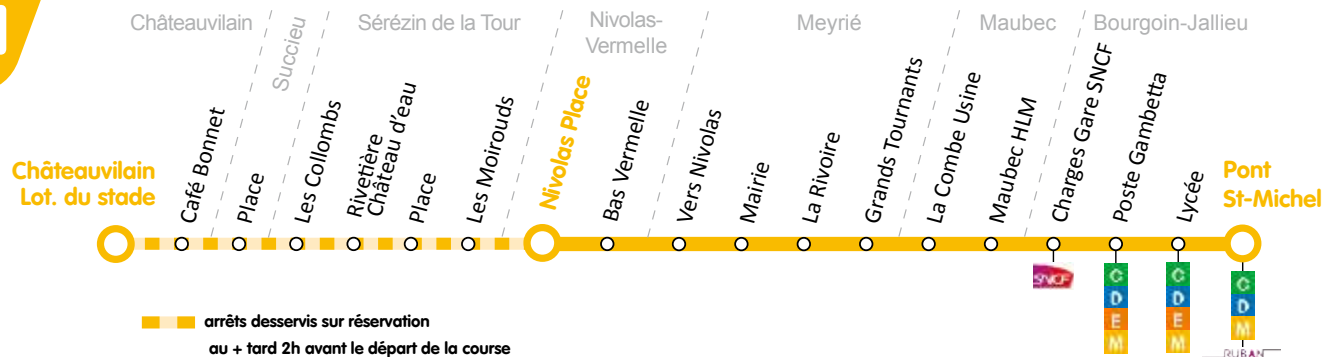

Fonctionne toute l'année, y compris pendant les vacances scolaires.
Ne fonctionne pas dimanche et jours fériés.

www.rubantransport.com

Horaires 2019 / 2020

Valables du 02.09.19 au 30.08.20

CAPI
Communauté d'Agglomération Porte de l'Isère

RUBAN

Châteautilain > Nivolas-Vermelle > Bourgoin-Jallieu

Commune	Arrêt	L > V	L > S	L > S
Châteautilain	Lot. du stade	08:55	12:55	17:03
	Café Bonnet	08:55	12:55	17:03
Succieu	Place	09:00	13:00	17:08
	Les Collombs	09:04	13:04	17:12
Sérézín de la Tour	Rivetière Château d'eau	09:04	13:04	17:12
	Place	09:07	13:07	17:15
	Les Moirouds	09:07	13:07	17:15
	Nivolas-Vermelle	Place	09:12	13:12
Nivolas-Vermelle	Bas Vermelle	09:13	13:13	17:21
	Meyrié	Vers Nivolas	09:17	13:17
Meyrié	Mairie	09:18	13:18	17:26
	La Rivoire	09:19	13:19	17:27
	Grands Tournants	09:21	13:21	17:29
Maubec	La Combe Usine	09:22	13:22	17:30
	Maubec HLM	09:23	13:23	17:31
Bourgoin-Jallieu	Charges - Gare SNCF	09:24	13:24	17:32
	Poste Gambetta	09:26	13:26	17:34
	Lycée	09:27	13:27	17:35
	Pont St-Michel	09:29	13:29	17:37