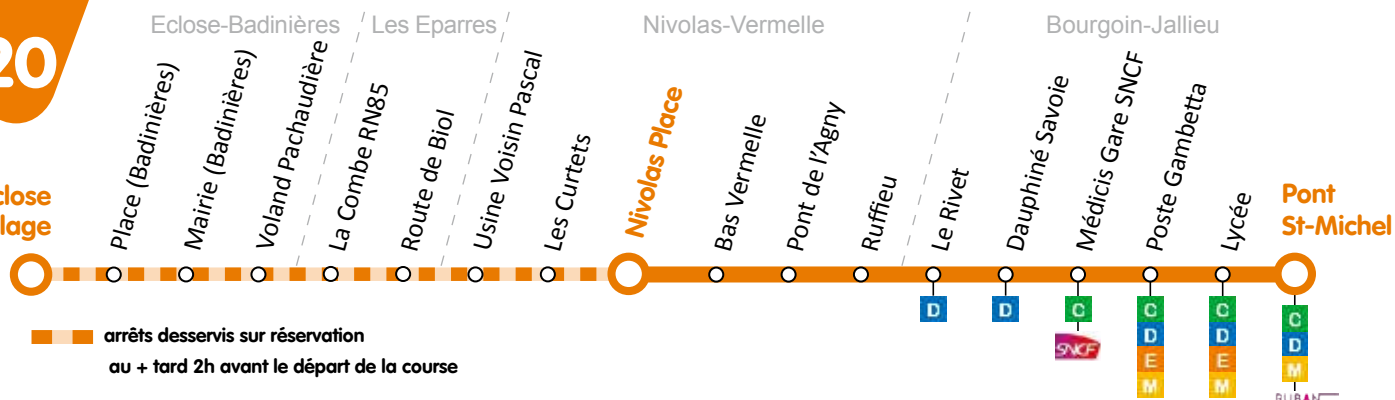

Ecluse Village > Nivolas Place > Bourgoin-Jallieu

Commune	Arrêt	L > V	L > S	L > S	L > S
Ecluse-Badinières	Le Village		07:35	14:04	18:25
	Place		07:35	14:04	18:25
	Mairie		07:36	14:05	18:26
Les Eparres	Voland Pachaudière		07:38	14:07	18:28
	La Combe RN 85		07:40	14:09	18:30
	Route de Biol		07:41	14:10	18:31
Nivolas-Vermelle	Usine Voisin Pascal		07:43	14:11	18:32
	Les Curtets		07:45	14:12	18:33
	Place	06:51	07:50	14:14	18:35
Bourgoin-Jallieu	Bas Vermelle	06:52	07:51	14:15	18:36
	Pont de l'Agny	06:54	07:52	14:17	18:38
	Ruffieu	06:55	07:54	14:18	18:39
	Le Rivet	06:57	07:56	14:20	18:41
	Dauphiné Savoie	06:59	07:59	14:22	18:43
	Médecis - Gare SNCF	07:01	08:03	14:24	18:45
	Poste Gambetta	07:02	08:04	14:25	18:46
	Lycée	07:03	08:05	14:26	18:47
	Pont St-Michel	07:05	08:07	14:28	18:49

sur déclenchement

Service à la demande

Pour réserver : au plus tard 2h avant le départ de la course

Espace RUBAN : **04 74 94 62 03**

Ouvert du lundi au vendredi de 7h à 20h

www.rubantransport.com, rubrique Flexibus (le formulaire de réservation est le même pour la ligne 20)

Pour annuler une réservation : contactez l'Espace Ruban au plus tard 30 min avant le départ de la course ou la veille si votre déplacement est prévu le matin tôt.

En cas d'absence, la réservation suivante sera refusée. Les réservations régulières seront annulées et ne seront réactivées qu'après demande auprès de l'Espace RUBAN avec application d'une pénalité.

Fonctionne toute l'année, y compris pendant les vacances scolaires.
Ne fonctionne pas dimanche et jours fériés.

TARIFS

Ticket unité	1,20 €
Carte 10 voyages	10 €
Abonnement « Adulte » mensuel	28 €
Pris en charge à 50% par l'employeur	
Abonnement « Adulte » annuel	280 €
Pris en charge à 50% par l'employeur	
Abonnement « Jeune » mensuel	9 €
Abonnement « Jeune » annuel	90 €
Abonnement Sésame Junior annuel	15 €
Abonnement Sésame annuel	15 €

T-LIBR

T-Libr S : TER (gares CAPI) + RUBAN	42,4 € / mois
(34,6 € pour les moins de 26 ans)	
T-Libr M : TER (CAPI/Lyon) + RUBAN + TCL	118,8 € / mois
(94,2 € pour les moins de 26 ans)	

Points Infos RUBAN

> Bourgoin-Jallieu :

Tél. 04 74 28 04 99

du lundi au vendredi
de 9h30 à 12h
et de 14h à 18h

Le samedi de 14h à 17h15

> Villefontaine :

Tél. 04 74 96 48 07

du lundi au vendredi
de 7h30 à 18h

Le samedi de 9h à 12h

> L'Isle d'Abeau :

Tél. 04 74 18 20 38

Le mercredi de 9h à 12h
et de 13h30 à 17h

www.rubantransport.com

RUBAN

www.rubantransport.com