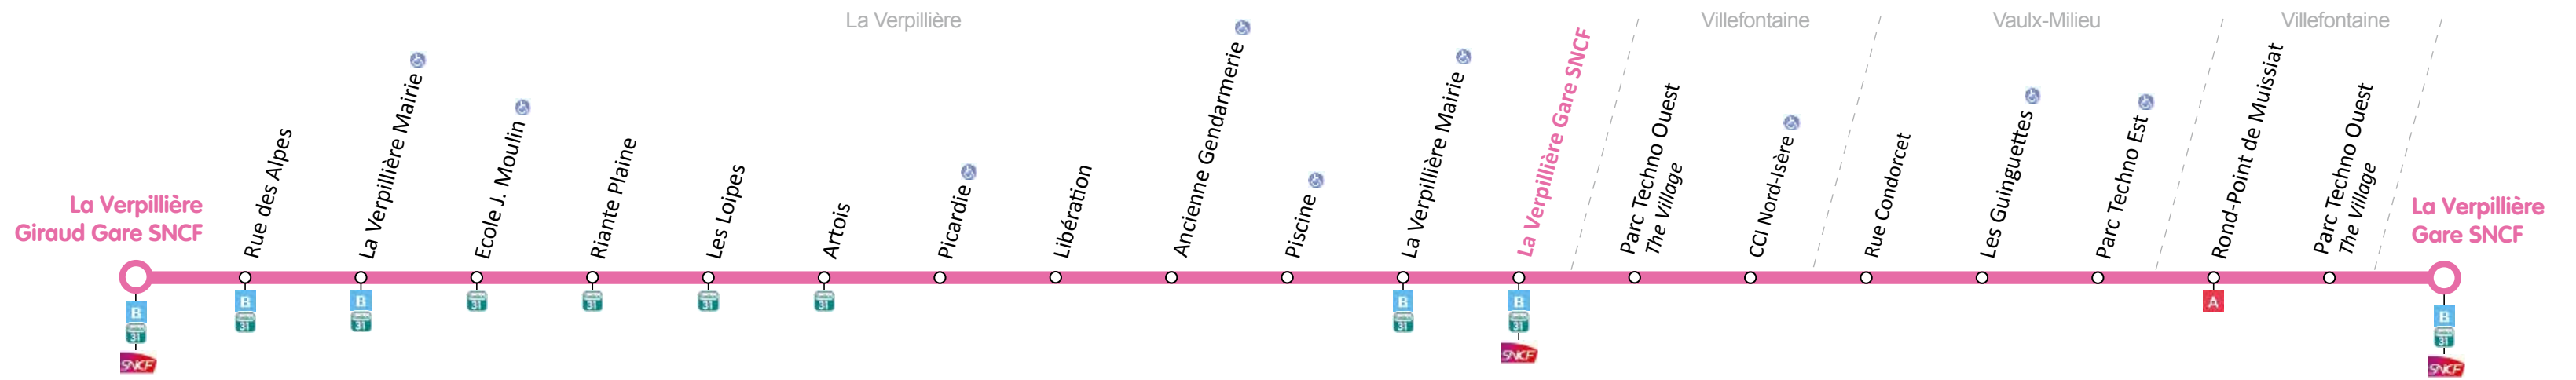

Un nouvel itinéraire pour relier le Parc Technologique à la Gare de La Verpillière et Villefontaine (correspondance avec ligne A à l'arrêt Rond-Point de Muissiat)

H La Verpillière
Parc Technologique

www.rubantransport.com

► Villefontaine :
Tél. 04 74 96 48 07
du lundi au vendredi
de 7h30 à 18h
Le samedi de 9h à 12h

► L'Isle d'Abeau :
Tél. 04 74 18 20 38
Le mercredi de 9h à 12h
et de 13h30 à 17h

www.rubantransport.com

RUBAN

Conception graphique et mise en page © www.ligneovale.fr

La Verpillière Gare SNCF > Artois > La Verpillière Gare SNCF > Parc Technologique > La Verpillière Gare SNCF

Lundi à Vendredi - Toute l'Année

La Verpillière centre

The Village

Arrêt Parc Techno Ouest

Itinéraire modifié en direction du Parc Technologique :
Départ de l'arrêt situé devant la gare et terminus à l'arrêt en face de la gare.
Direction La Verpillière, l'arrêt de départ est toujours sur l'Avenue Giraud.