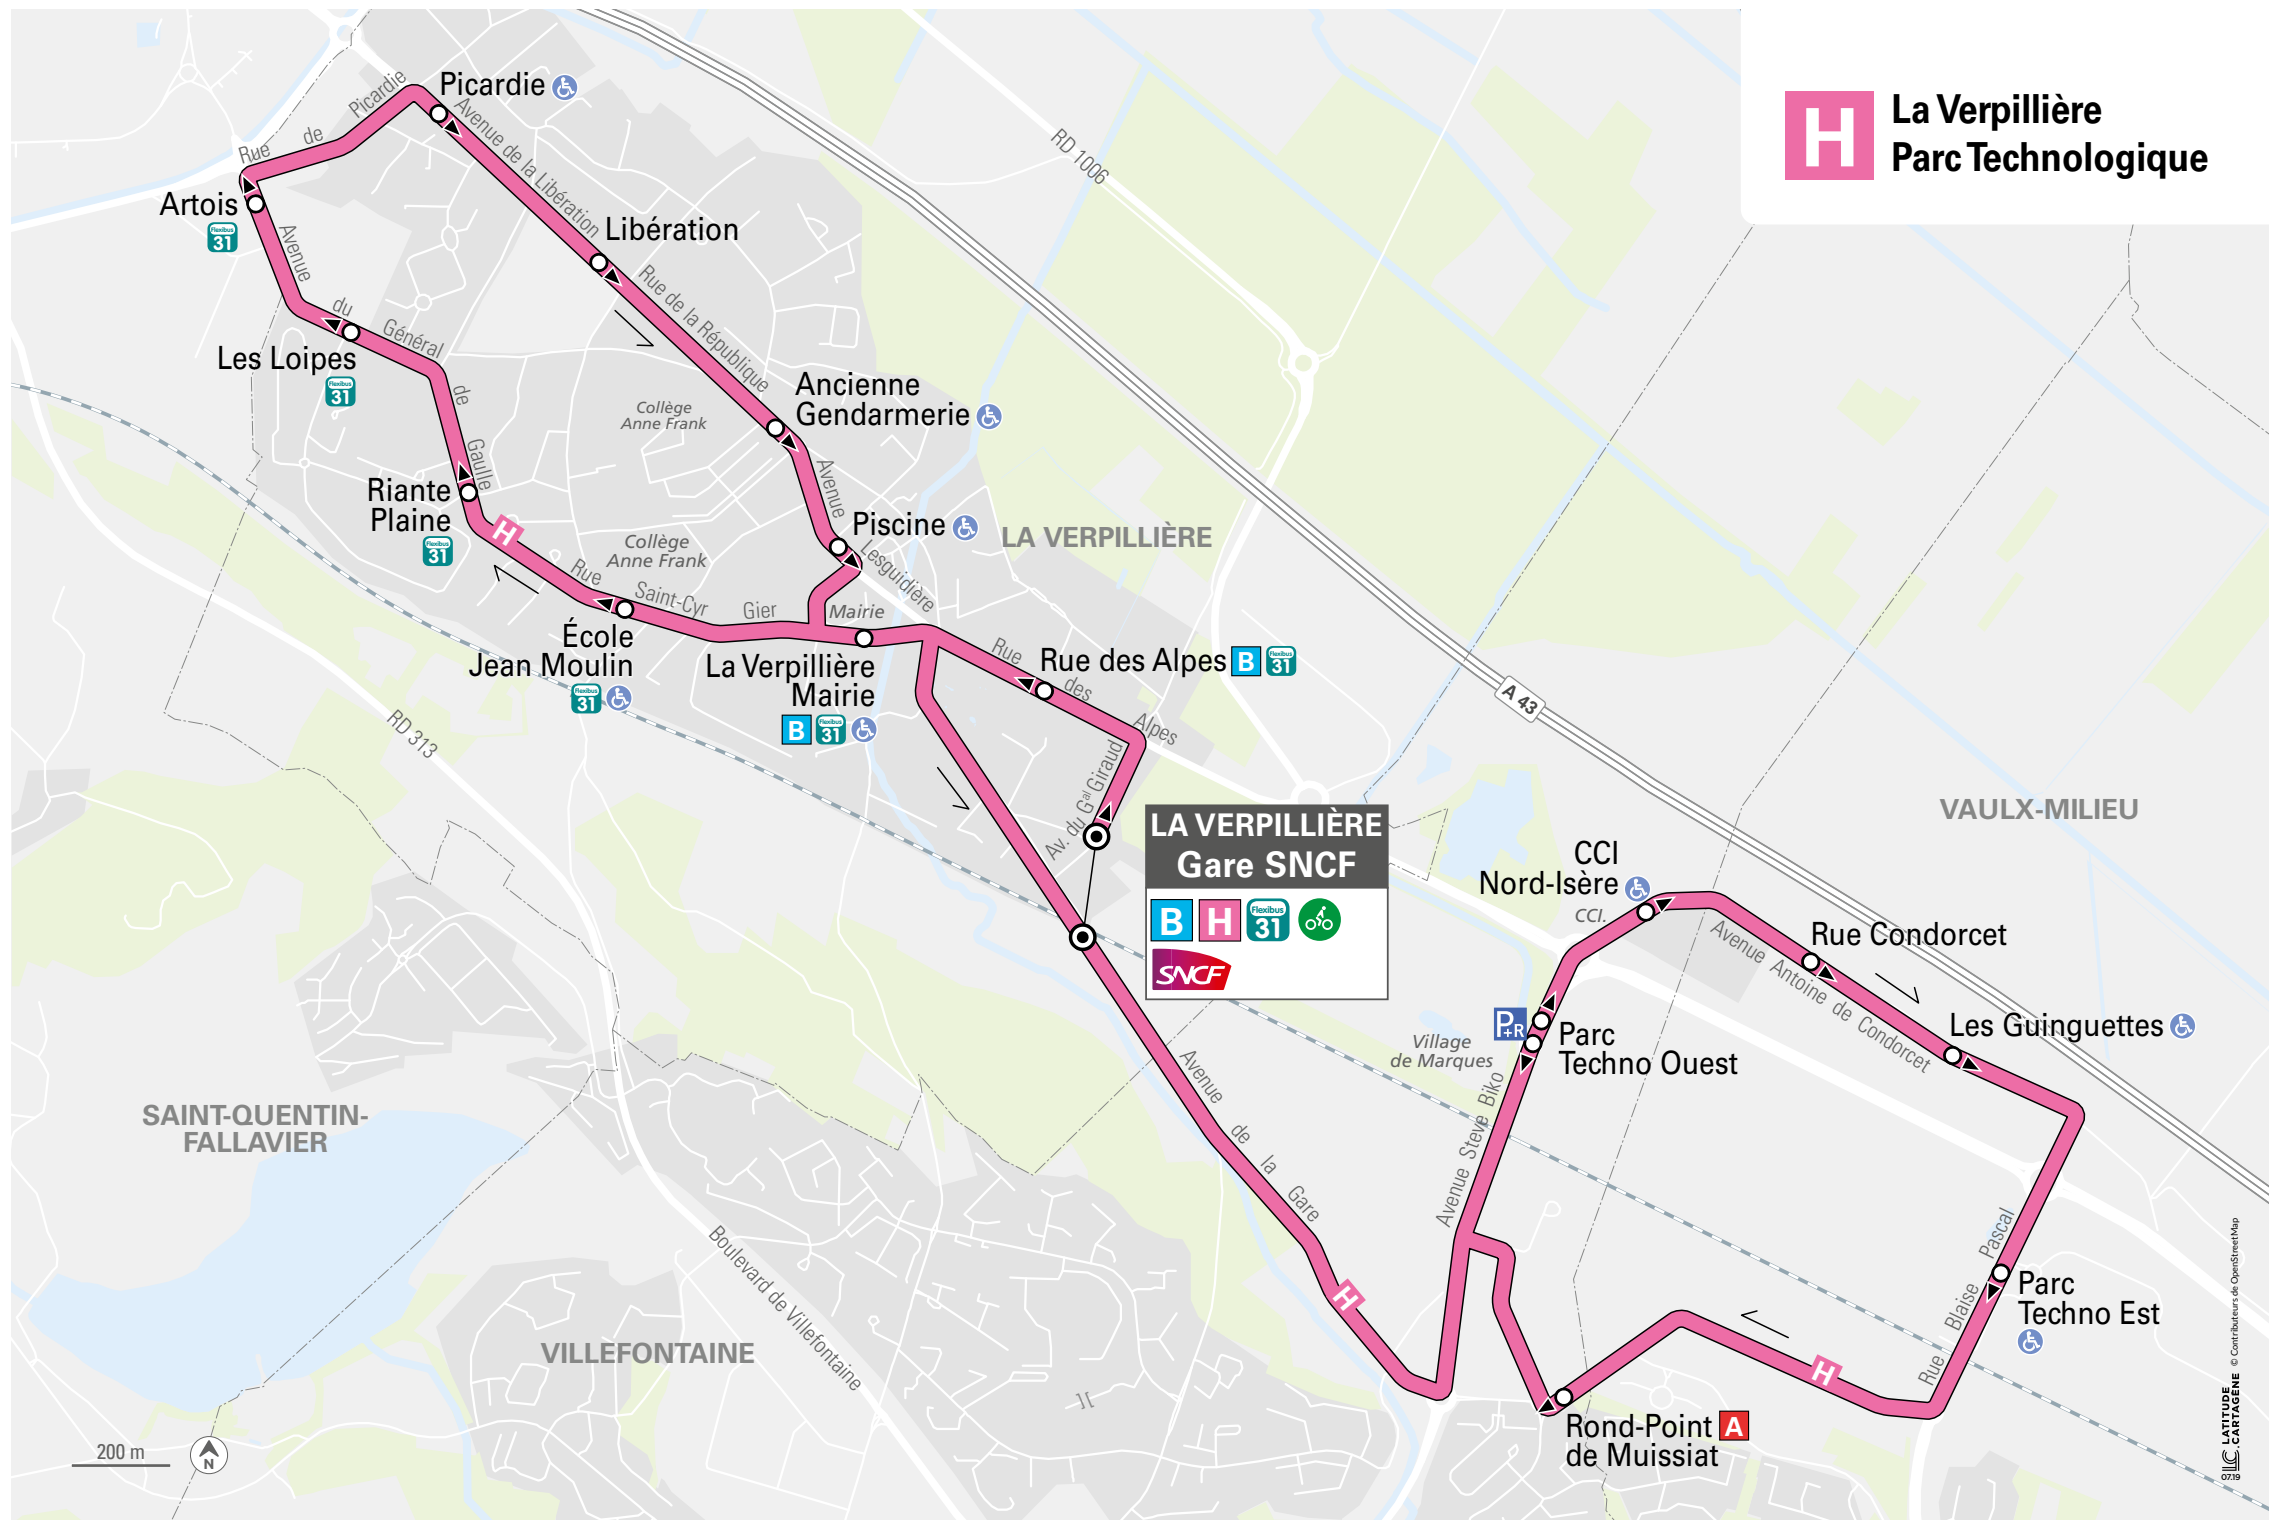

Un nouvel itinéraire pour relier le Parc Technologique à la Gare de La Verpillière et Villefontaine (correspondance avec ligne A à l'arrêt Rond-Point de Muissiat)

H La Verpillière
Parc Technologique

www.rubantransport.com

The Village

Arrêt Parc Techno Ouest

Itinéraire modifié en direction du Parc Technologique :
Départ de l'arrêt situé devant la gare et terminus à l'arrêt en face de la gare.
Direction La Verpillière, l'arrêt de départ est toujours sur l'Avenue Giraud.