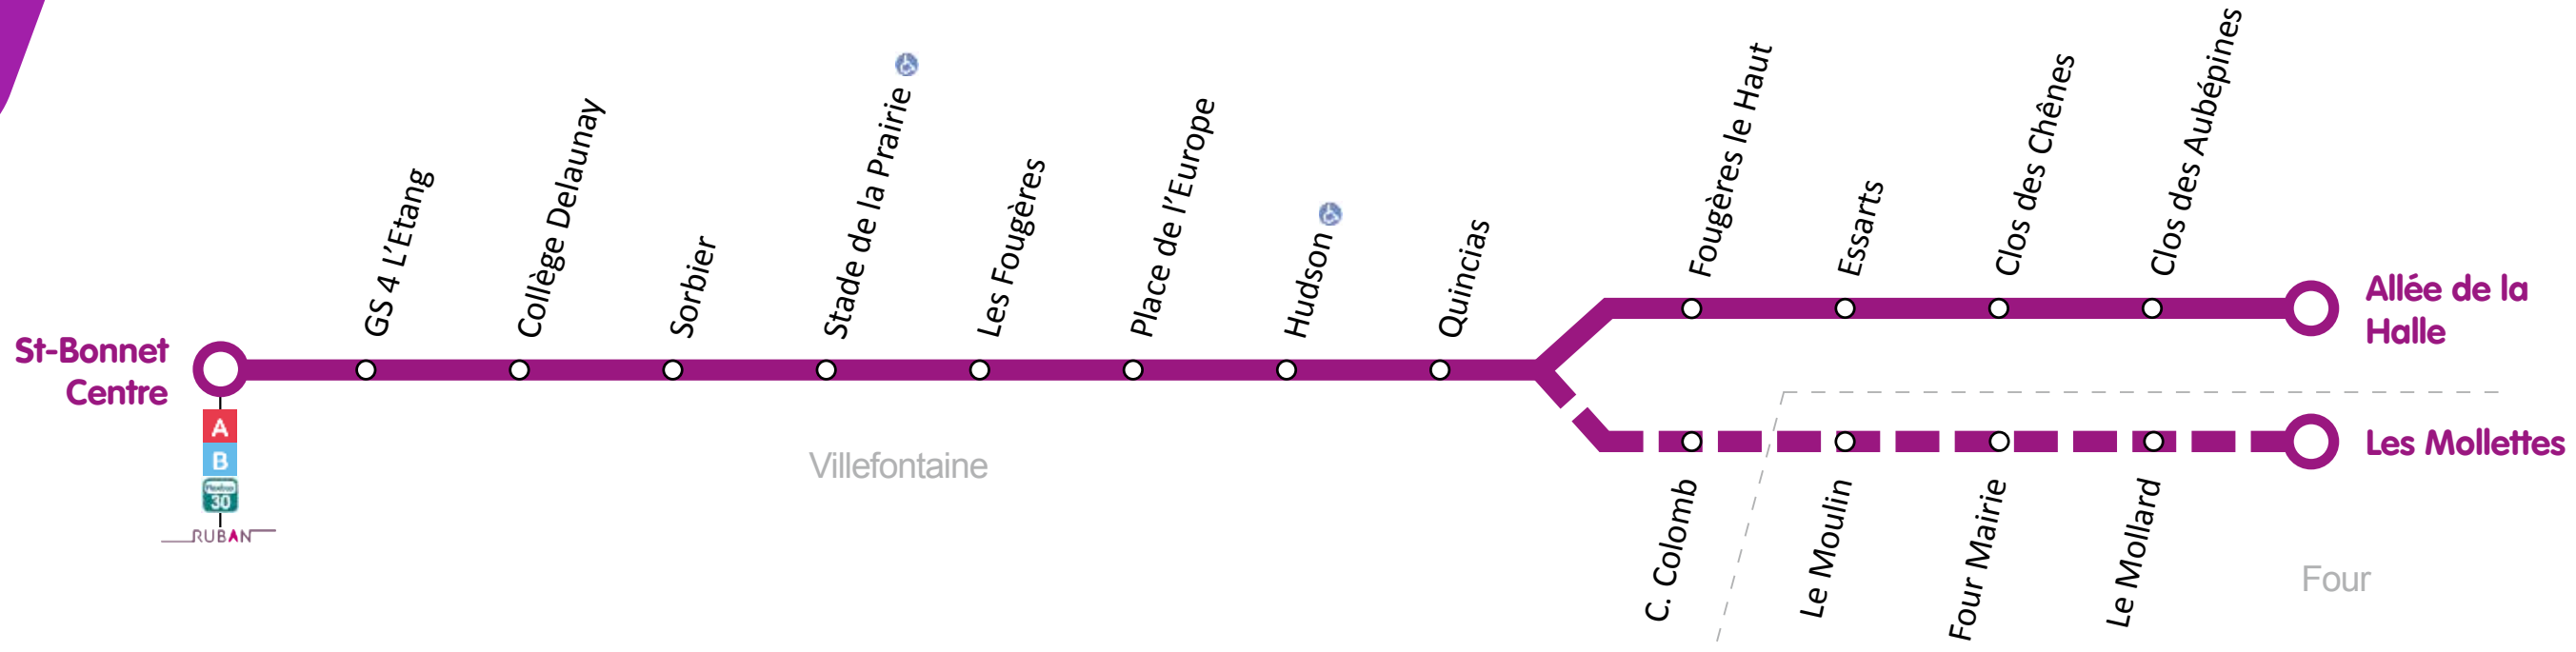

F

St-Bonnet Centre > Les Fougères / Four