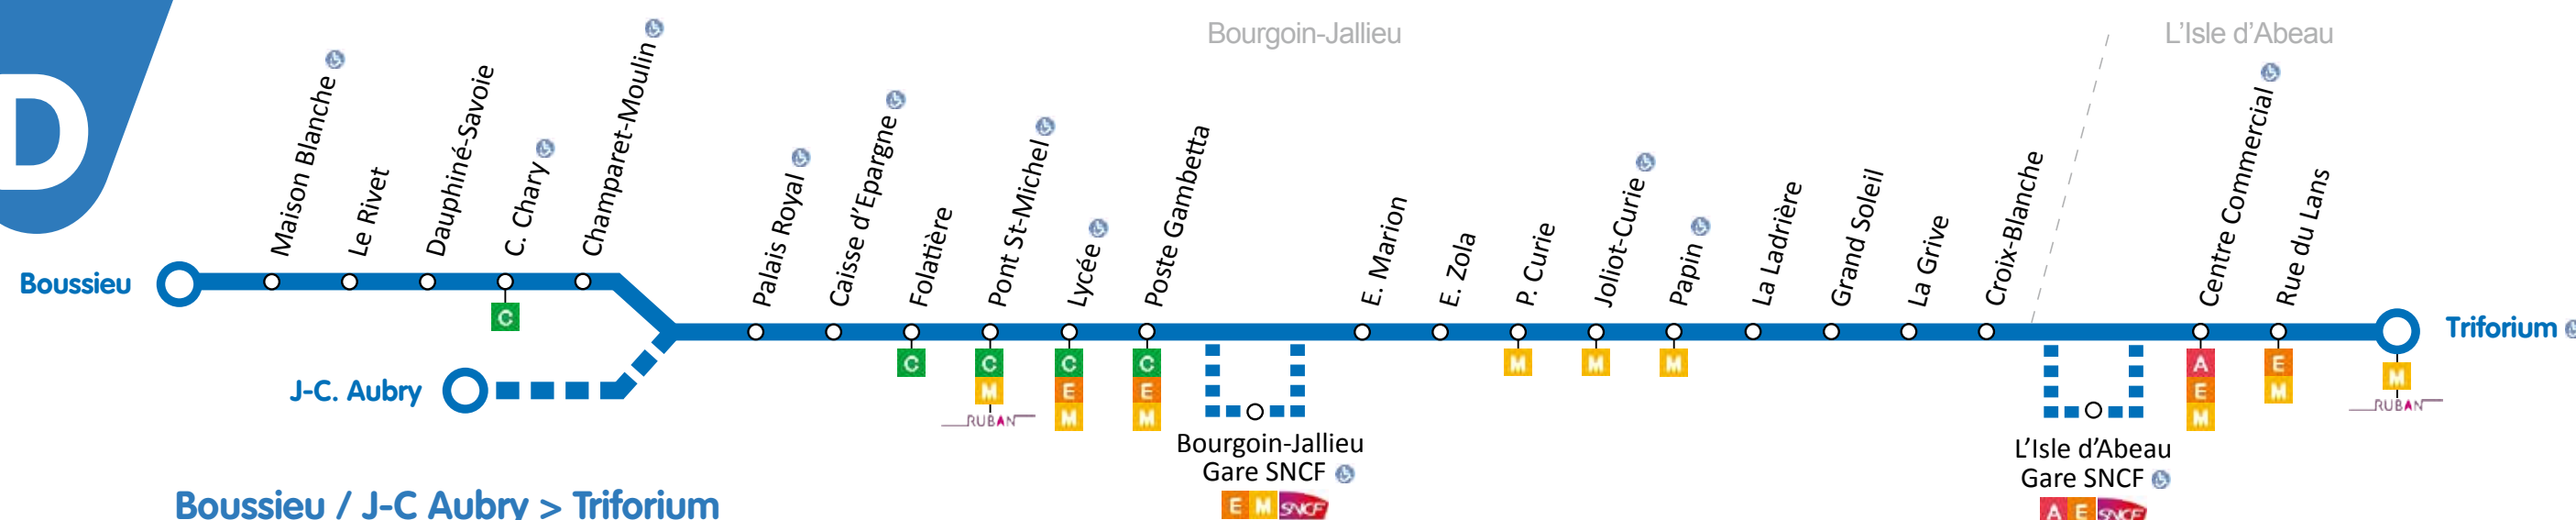

D

Bous sieu / J-C Aubry > Triforium

Lundi à Vendredi - Période Scolaire

Commune	Arrêt	07:02	07:25	08:06	08:35	09:05		10:22	11:08	11:40		12:33	13:00		13:52	14:28		15:40		16:35	A	17:09		18:20	18:42	
Bourgoin-Jallieu	Bous sieu																									
	Maison Blanche	07:03	07:26	08:07	08:36	09:06		10:23	11:09	11:41		12:34	13:01		13:53	14:29		15:41		16:36		17:10		18:21	18:43	
	Le Rivet	07:04	07:27	08:08	08:37	09:07		10:24	11:10	11:42		12:35	13:02		13:54	14:30		15:42		16:37		17:11		18:22	18:44	
	Dauphiné Savoie	07:06	07:29	08:10	08:39	09:09		10:26	11:12	11:44		12:37	13:04		13:56	14:32		15:44		16:39		17:13		18:24	18:45	
	C. Chary	07:07	07:30	08:11	08:40	09:10		10:27	11:13	11:45		12:38	13:05		13:57	14:33		15:45		16:40		17:14		18:25	18:46	
	Champaret Moulin	07:08	07:31	08:12	08:41	09:11		10:28	11:14	11:46		12:39	13:06		13:58	14:34		15:46		16:41		17:15		18:26	18:47	
	J-C. Aubry						09:52				12:07			13:27			14:55		16:15					17:43		
	Palais Royal	07:09	07:33	08:13	08:42	09:12	09:55	10:29	11:15	11:47	12:10	12:40	13:07	13:30	13:59	14:35	14:58	15:47	16:18	16:43		17:16	17:46	18:27	18:48	
	Caisse d'Épargne	07:10	07:34	08:14	08:43	09:13	09:56	10:30	11:16	11:48	12:11	12:41	13:08	13:31	14:00	14:36	14:59	15:48	16:19	16:44		17:17	17:47	18:28	18:49	
	Folatière	07:10	07:35	08:14	08:43	09:13	09:56	10:30	11:16	11:48	12:11	12:41	13:08	13:31	14:00	14:36	14:59	15:48	16:20	16:45		17:17	17:48	18:28	18:49	
	Pont St-Michel	07:11	07:37	08:15	08:44	09:14	09:57	10:31	11:17	11:49	12:12	12:42	13:09	13:32	14:01	14:37	15:00	15:49	16:22	16:47		17:18	17:50	18:29	18:50	
	Lycée	07:14	07:41	08:18	08:47	09:17	10:00	10:34	11:20	11:52	12:15	12:45	13:12	13:35	14:04	14:40	15:03	15:52	16:26	16:51	16:47	17:21	17:54	18:32	18:53	
	Poste Gambetta	07:15	07:42	08:19	08:48	09:18	10:01	10:35	11:21	11:53	12:16	12:46	13:13	13:36	14:05	14:41	15:04	15:53	16:27	16:52	16:48	17:22	17:55	18:33	18:54	
	Bourgoin-Jallieu Gare SNCF	07:17	07:44	08:21	08:50	09:20						12:48	13:15		14:07								17:24	17:57	18:35	18:55
	E. Marion	07:19	07:47	08:23	08:52	09:22	10:04	10:38	11:24	11:56	12:19	12:50	13:17	13:39	14:09	14:44	15:07	15:56	16:30	16:55		17:26	18:00	18:37	18:57	
	E. Zola	07:20	07:49	08:24	08:53	09:23	10:05	10:39	11:25	11:57	12:20	12:51	13:18	13:40	14:10	14:45	15:08	15:57	16:32	16:57	16:50	17:27	18:02	18:38	18:58	
	P. Curie	07:21	07:50	08:25	08:54	09:24	10:06	10:40	11:26	11:58	12:21	12:52	13:19	13:41	14:11	14:46	15:09	15:58	16:33	16:58		17:28	18:03	18:39	18:59	
Joliot-Curie	07:23	07:52	08:27	08:56	09:26	10:08	10:42	11:28	12:00	12:23	12:54	13:21	13:43	14:13	14:48	15:11	16:00	16:35	17:00		17:30	18:05	18:41	19:01		
Papin	07:24	07:54	08:28	08:57	09:27	10:09	10:43	11:29	12:01	12:24	12:55	13:22	13:44	14:14	14:49	15:12	16:01	16:37	17:02		17:31	18:07	18:42	19:02		
La Ladrrière	07:25	07:55	08:29	08:58	09:28	10:10	10:44	11:30	12:02	12:25	12:56	13:23	13:45	14:15	14:50	15:13	16:02	16:38	17:03		17:32	18:08	18:43	19:03		
Grand Soleil	07:26	07:56	08:30	08:59	09:29	10:11	10:45	11:31	12:03	12:26	12:57	13:24	13:46	14:16	14:51	15:14	16:03	16:39	17:04		17:33	18:09	18:44	19:04		
La Grive	07:27	07:57	08:31	09:00	09:30	10:12	10:46	11:32	12:04	12:27	12:58	13:25	13:47	14:17	14:52	15:15	16:04	16:40	17:05		17:34	18:10	18:45	19:05		
Croix Blanche	07:28	07:58	08:32	09:01	09:31	10:13	10:47	11:33	12:05	12:28	12:59	13:26	13:48	14:18	14:53	15:16	16:05	16:41	17:06	17:03	17:35	18:11	18:46	19:06		
L'Isle d'Abeau	L'Isle d'Abeau Gare SNCF	07:30	08:00		09:03			10:49		12:07		13:01		13:50		14:55				17:08		17:37	18:13	18:48	19:08	
	Centre Commercial	07:32	08:02	08:35	09:05	09:34	10:16	10:51	11:36	12:09	12:31	13:03	13:29	13:52	14:21	14:57	15:19	16:08	16:44	17:11		17:39	18:15	18:50	19:10	
	Rue du Lans	07:36	08:08	08:39	09:09	09:38	10:20	10:55	11:40	12:13	12:35	13:07	13:33	13:56	14:25	15:01	15:23	16:12	16:50	17:17		17:43	18:21	18:54	19:13	
	Triforium	07:39	08:11	08:42	09:12	09:41	10:23	10:58	11:43	12:16	12:38	13:10	13:36	13:59	14:28	15:04	15:26	16:15	16:53	17:20		17:46	18:24	18:57	19:15	