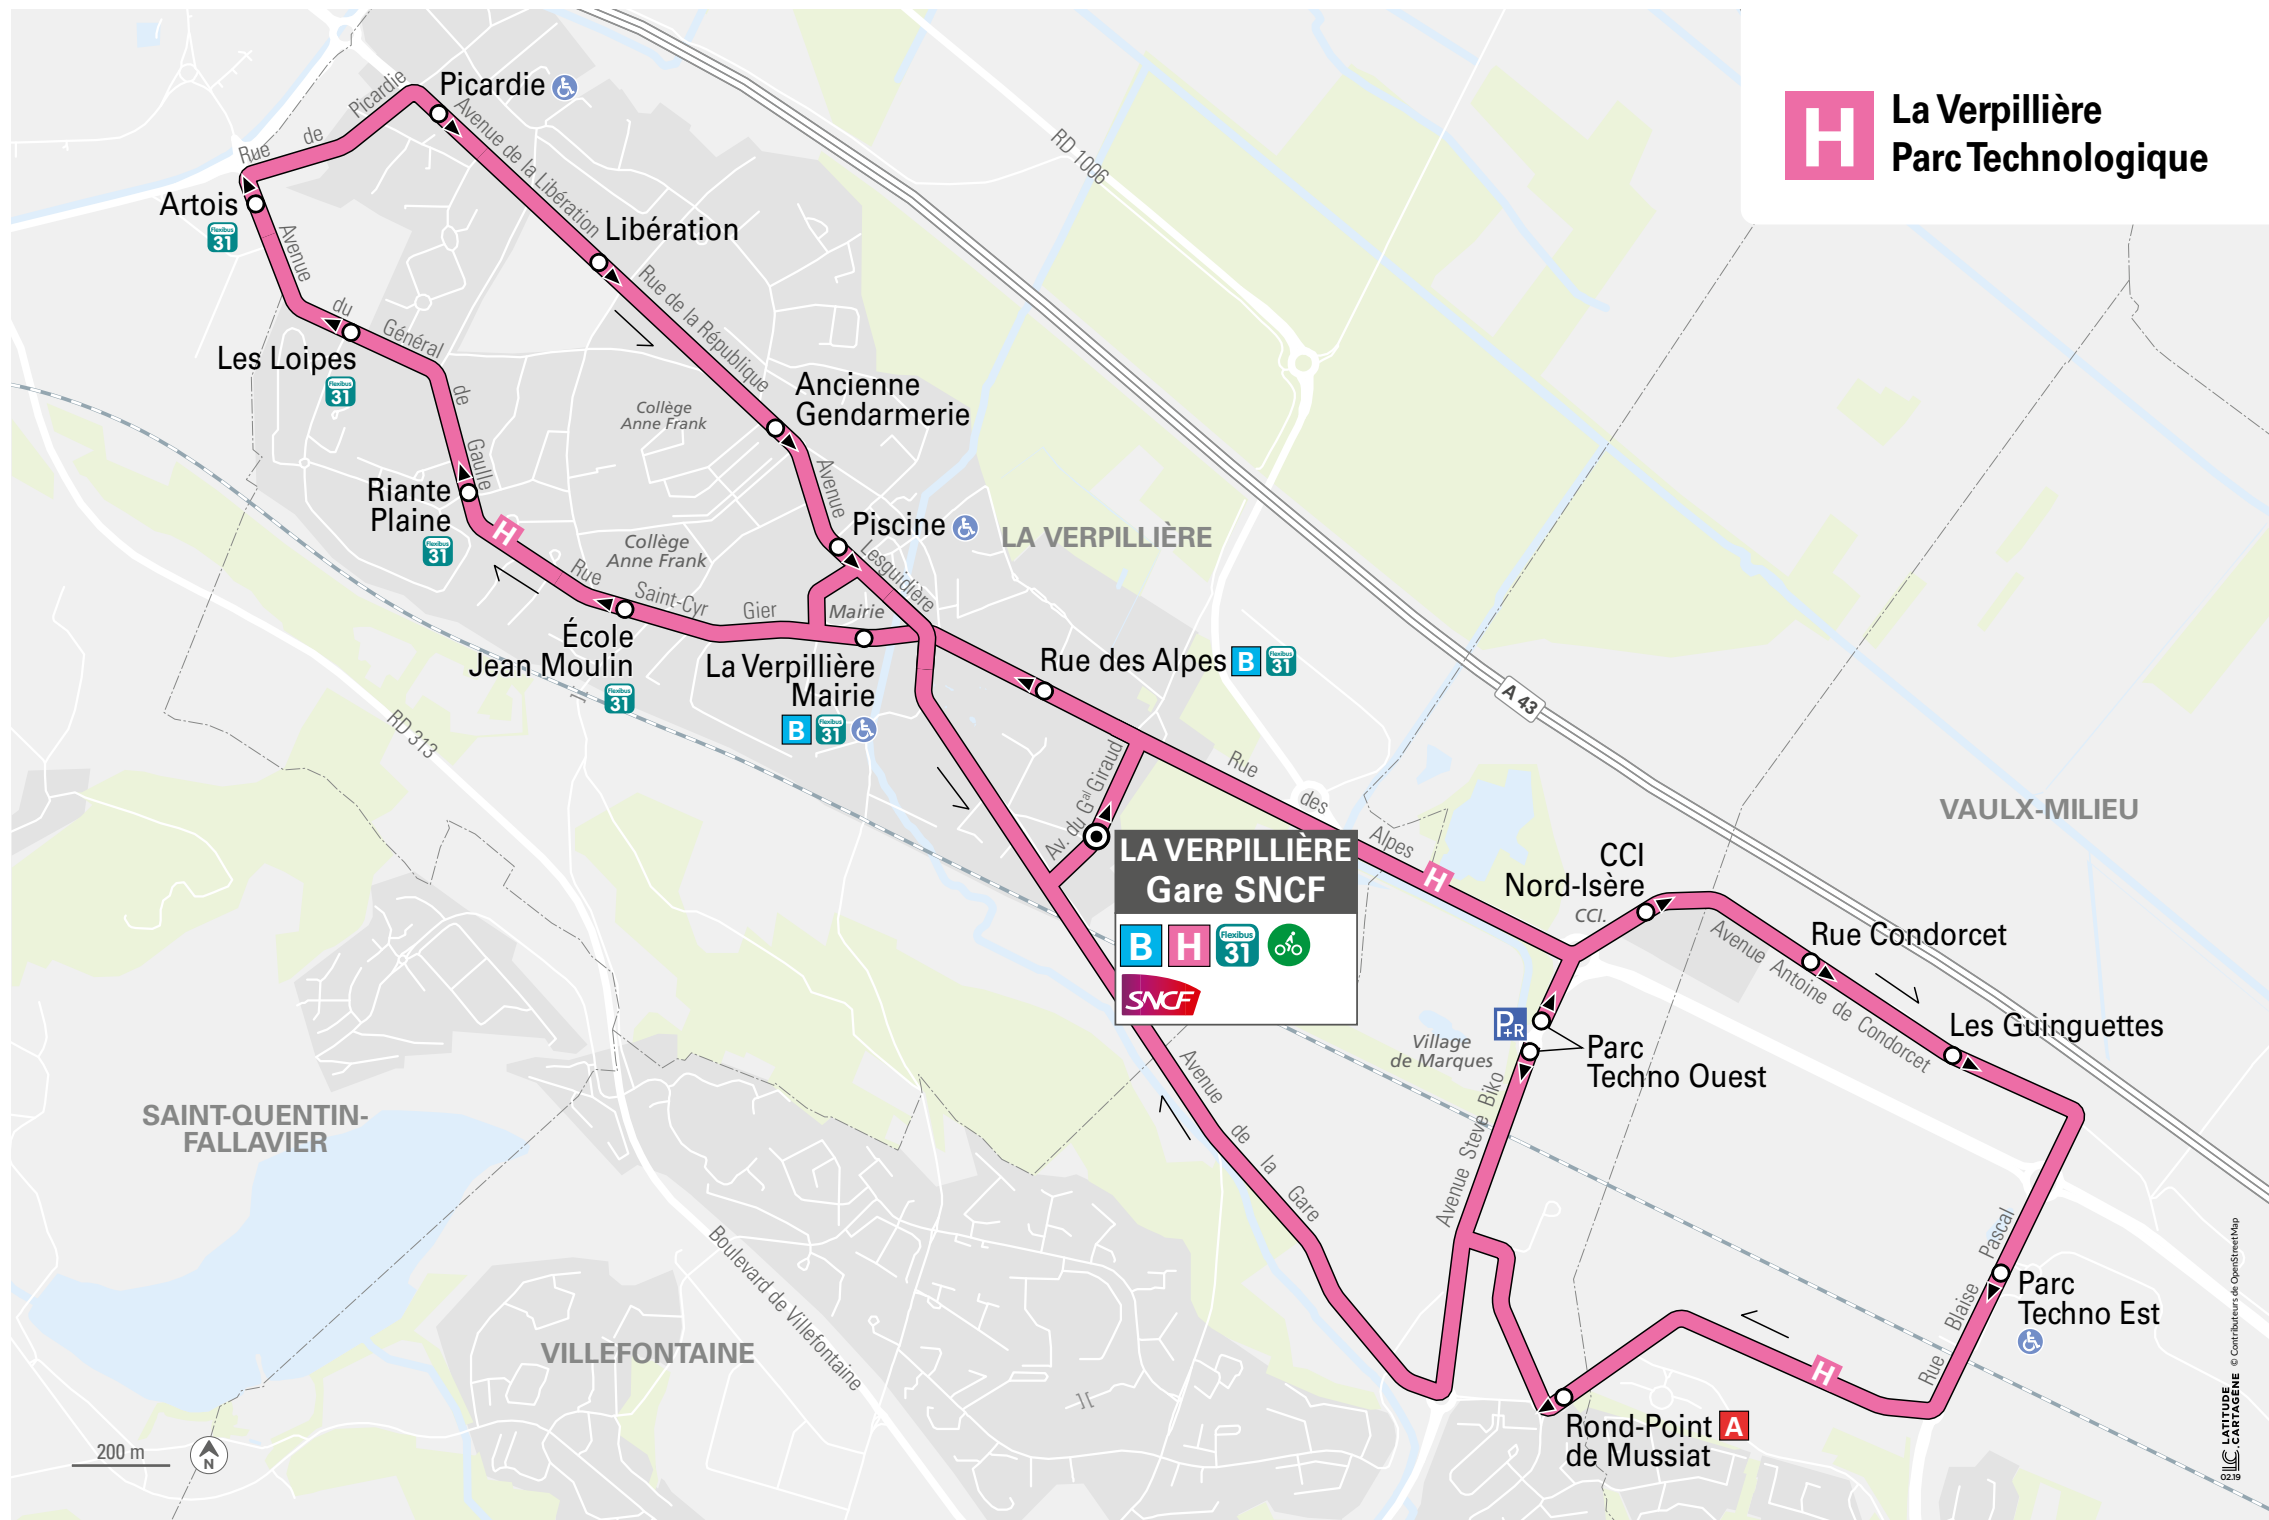

Un nouvel itinéraire pour relier le Parc Technologique à la Gare de La Verpillière et Villefontaine (correspondance avec ligne A à l'arrêt Rond-Point de Muissiat)

Horaires 2019
Valables du 4.03.19 au 1.09.19