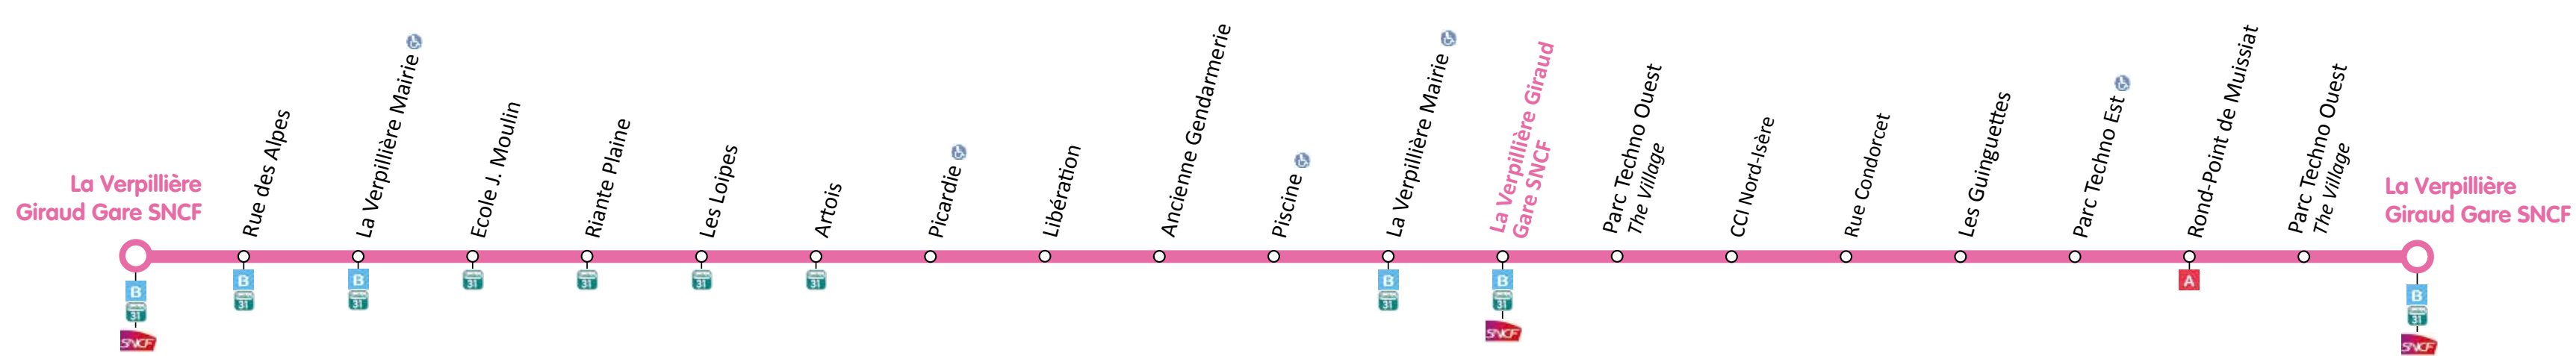

La Verpillière Gare SNCF > Artois > La Verpillière Gare SNCF > Parc Technologique > La Verpillière Gare SNCF

Lundi à vendredi - Toute l'Année

Arrêt																					
La Verpillière centre	La Verpillière	La Verpillière Giraud Gare SNCF	6:55	7:35	8:15	8:55	9:35	10:15	10:55	11:35	12:15	12:55	13:35	14:15	14:55	15:40	16:25	17:15	18:25	19:05	19:45
		Rue des Alpes	6:56	7:36	8:16	8:56	9:36	10:16	10:56	11:36	12:16	12:56	13:36	14:16	14:56	15:41	16:26	17:16	18:26	19:06	19:46
		La Verpillière Mairie	6:57	7:37	8:17	8:57	9:37	10:17	10:57	11:37	12:17	12:57	13:37	14:17	14:57	15:42	16:27	17:17	18:27	19:07	19:47
		Ecole Jean Moulin	6:58	7:38	8:18	8:58	9:38	10:18	10:58	11:38	12:18	12:58	13:38	14:18	14:58	15:43	16:28	17:18	18:28	19:08	19:48
		Riante Plaine	7:00	7:40	8:20	9:00	9:40	10:20	11:00	11:40	12:20	13:00	13:40	14:20	15:00	15:45	16:30	17:20	18:30	19:10	19:50
		Les Loipes	7:01	7:41	8:21	9:01	9:41	10:21	11:01	11:41	12:21	13:01	13:41	14:21	15:01	15:46	16:31	17:21	18:31	19:11	19:51
		Artois	7:02	7:42	8:22	9:02	9:42	10:22	11:02	11:42	12:22	13:02	13:42	14:22	15:02	15:47	16:32	17:22	18:32	19:12	19:52
		Picardie	7:04	7:44	8:24	9:04	9:44	10:24	11:04	11:44	12:24	13:04	13:44	14:24	15:04	15:49	16:34	17:24	18:34	19:14	19:54
		Libération	7:05	7:45	8:25	9:05	9:45	10:25	11:05	11:45	12:25	13:05	13:45	14:25	15:05	15:50	16:35	17:25	18:35	19:15	19:55
		Ancienne Gendarmerie	7:07	7:47	8:27	9:07	9:47	10:27	11:07	11:47	12:27	13:07	13:47	14:27	15:07	15:52	16:37	17:27	18:37	19:17	19:57
		Piscine	7:07	7:47	8:27	9:07	9:47	10:27	11:07	11:47	12:27	13:07	13:47	14:27	15:07	15:52	16:37	17:27	18:37	19:17	19:57
		La Verpillière Mairie	7:09	7:49	8:29	9:09	9:49	10:29	11:09	11:49	12:29	13:09	13:49	14:29	15:09	15:54	16:39	17:29	18:39	19:19	19:59
Parc technologique		La Verpillière Giraud Gare SNCF	7:12	7:52	8:32	9:12	9:52	10:32	11:12	11:52	12:32	13:12	13:52	14:32	15:12	15:57	16:42	17:32	18:42	19:22	20:02
	Villefontaine	Parc Techno Ouest (The Village)	7:15	7:55	8:35	9:15	9:55	10:35	11:15	11:55	12:35	13:15	13:55	14:35	15:15	16:00	16:45	17:35	18:45	19:25	20:05
		CCI Nord Isère	7:16	7:56	8:36	9:16	9:56	10:36	11:16	11:56	12:36	13:16	13:56	14:36	15:16	16:01	16:46	17:36	18:46	19:26	20:06
	Vaulx-Milieu	Rue Condorcet	7:17	7:57	8:37	9:17	9:57	10:37	11:17	11:57	12:37	13:17	13:57	14:37	15:17	16:02	16:47	17:37	18:47	19:27	20:07
		Les Guinguettes	7:18	7:58	8:38	9:18	9:58	10:38	11:18	11:58	12:38	13:18	13:58	14:38	15:18	16:03	16:48	17:38	18:48	19:28	20:08
		Parc Techno Est	7:18	7:58	8:38	9:18	9:58	10:38	11:18	11:58	12:38	13:18	13:58	14:38	15:18	16:03	16:48	17:38	18:48	19:28	20:08
	Villefontaine	Rond Point de Muissiat	7:22	8:02	8:42	9:22	10:02	10:42	11:22	12:02	12:42	13:22	14:02	14:42	15:22	16:07	16:52	17:42	18:52	19:32	20:12
		Parc Techno Ouest (The Village)	7:24	8:04	8:44	9:24	10:04	10:44	11:24	12:04	12:44	13:24	14:04	14:44	15:24	16:09	16:54	17:44	18:54	19:34	20:14
	La Verpillière	La Verpillière Giraud Gare SNCF	7:28	8:08	8:48	9:28	10:08	10:48	11:28	12:08	12:48	13:28	14:08	14:48	15:28	16:13	16:58	17:48	18:58	19:38	20:18