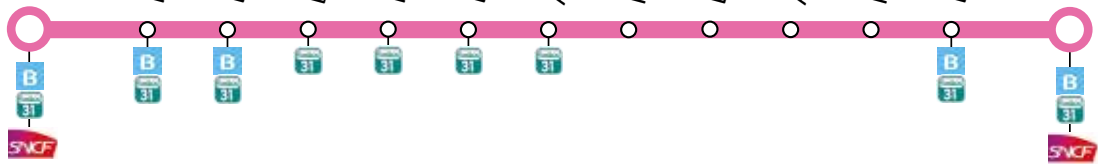

H

La Verpillière
Giraud Gare SNCF

Rue des Alpes
 La Verpillière Mairie
 Ecole J. Moulin
 Riante Plaine
 Les Loipes
 Artois
 Picardie
 Libération
 Ancienne Gendarmerie
 Piscine
 La Verpillière Mairie

La Verpillière
Giraud Gare SNCF

Pour consulter les horaires,
tournez la page

www.rubantransport.com

H

La Verpillière

Horaires 2018 / 2019

Valables du 3.09.18 au 1.09.19

CAPI
 Communauté
 d'Agglomération
 Porte de l'Isère

RUBAN

La Verpillière Gare SNCF > Artois > La Verpillière Gare SNCF

Commune	Arrêt	06:00	06:22	07:05	07:35	08:10	08:35	09:10	09:40	10:10	10:35	11:05	11:40	12:20	12:50
La Verpillière	La Verpillière Giraud Gare SNCF	06:00	06:22	07:05	07:35	08:10	08:35	09:10	09:40	10:10	10:35	11:05	11:40	12:20	12:50
	Rue des Alpes	06:01	06:23	07:06	07:36	08:11	08:36	09:11	09:41	10:11	10:36	11:06	11:41	12:21	12:51
	La Verpillière Mairie	06:02	06:24	07:07	07:37	08:12	08:37	09:12	09:42	10:12	10:37	11:07	11:42	12:22	12:52
	Ecole J. Moulin	06:03	06:25	07:08	07:38	08:13	08:38	09:13	09:43	10:13	10:38	11:08	11:43	12:23	12:53
	Riante Plaine	06:05	06:27	07:10	07:40	08:15	08:40	09:15	09:45	10:15	10:40	11:10	11:45	12:25	12:55
	Les Loipes	06:06	06:28	07:11	07:41	08:16	08:41	09:16	09:46	10:16	10:41	11:11	11:46	12:26	12:56
	Artois	06:07	06:29	07:12	07:42	08:17	08:42	09:17	09:47	10:17	10:42	11:12	11:47	12:27	12:57
	Picardie	06:09	06:31	07:14	07:44	08:19	08:44	09:19	09:49	10:19	10:44	11:14	11:49	12:29	12:59
	Libération	06:10	06:32	07:15	07:45	08:20	08:45	09:20	09:50	10:20	10:45	11:15	11:50	12:30	13:00
	Ancienne Gendarmerie	06:12	06:34	07:17	07:47	08:22	08:47	09:22	09:52	10:22	10:47	11:17	11:52	12:32	13:02
	Piscine	06:12	06:34	07:17	07:47	08:22	08:47	09:22	09:52	10:22	10:47	11:17	11:52	12:32	13:02
	La Verpillière Mairie	06:14	06:36	07:19	07:49	08:24	08:49	09:24	09:54	10:24	10:49	11:19	11:54	12:34	13:04
	La Verpillière Giraud Gare SNCF	06:20	06:42	07:25	07:55	08:30	08:55	09:30	10:00	10:30	10:55	11:25	12:00	12:40	13:10