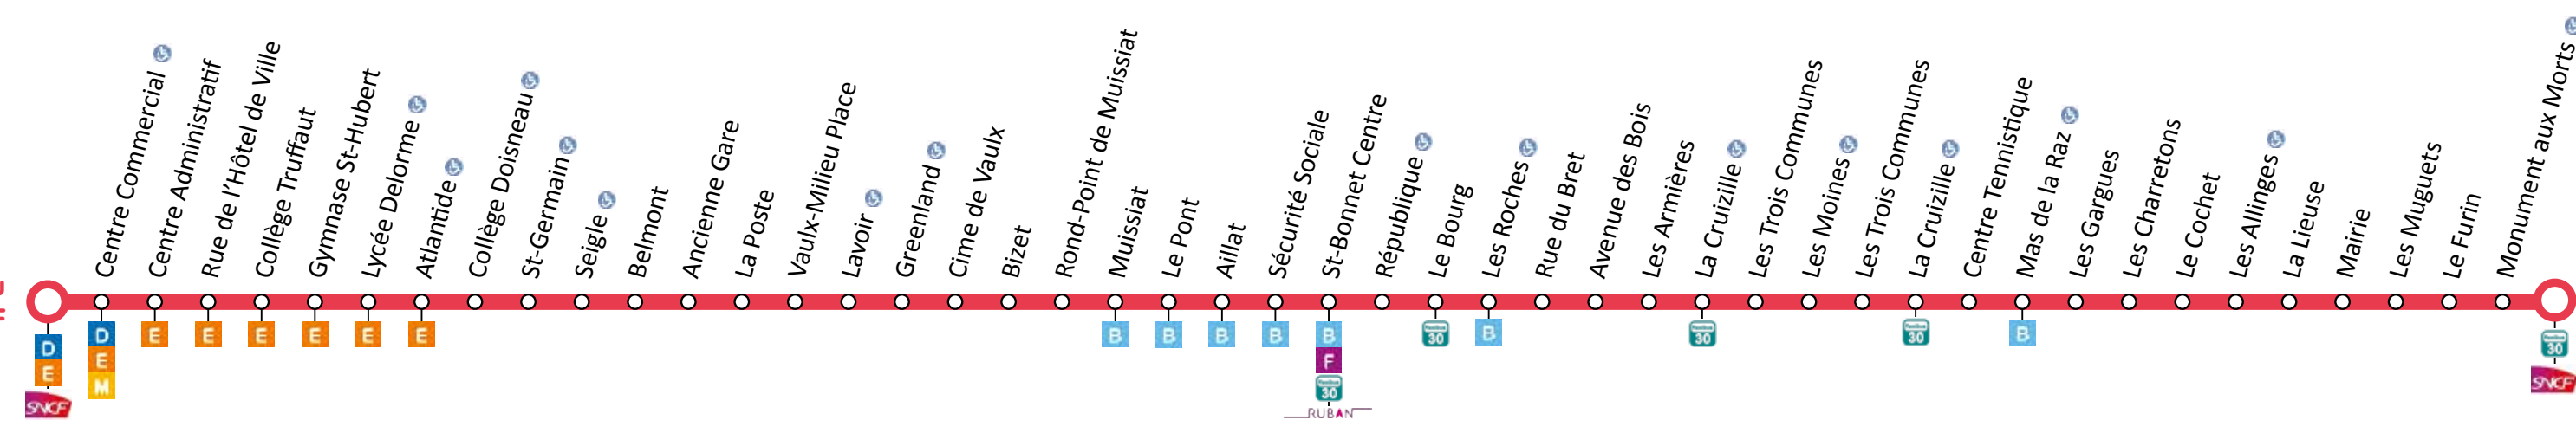

L'Isle d'Abeau Gare SNCF

St-Quentin Fallavier Gare SNCF

L'Isle d'Abeau Gare SNCF > St-Quentin-Fallavier Gare SNCF

Lundi à Vendredi - Période Scolaire

Table with columns: Commune, Arrêt, and departure times for stations from L'Isle d'Abeau to St-Quentin-Fallavier during the school week.

A : ne circule pas le mercredi
Me : circule uniquement le mercredi

Samedis et Vacances

Table with columns: Commune, Arrêt, and departure times for stations from L'Isle d'Abeau to St-Quentin-Fallavier during weekends and holidays.

Dimanches et Jours Fériés

Table with columns: Commune, Arrêt, and departure times for stations from L'Isle d'Abeau to St-Quentin-Fallavier during weekends and public holidays.

F : à St-Bonnet, la ligne A enchaîne sur l'itinéraire de la ligne F (une boucle qui repasse par St-Bonnet). Il est possible de rester à bord du véhicule pour continuer en direction de St-Quentin-Fallavier.

www.rubantransport.com