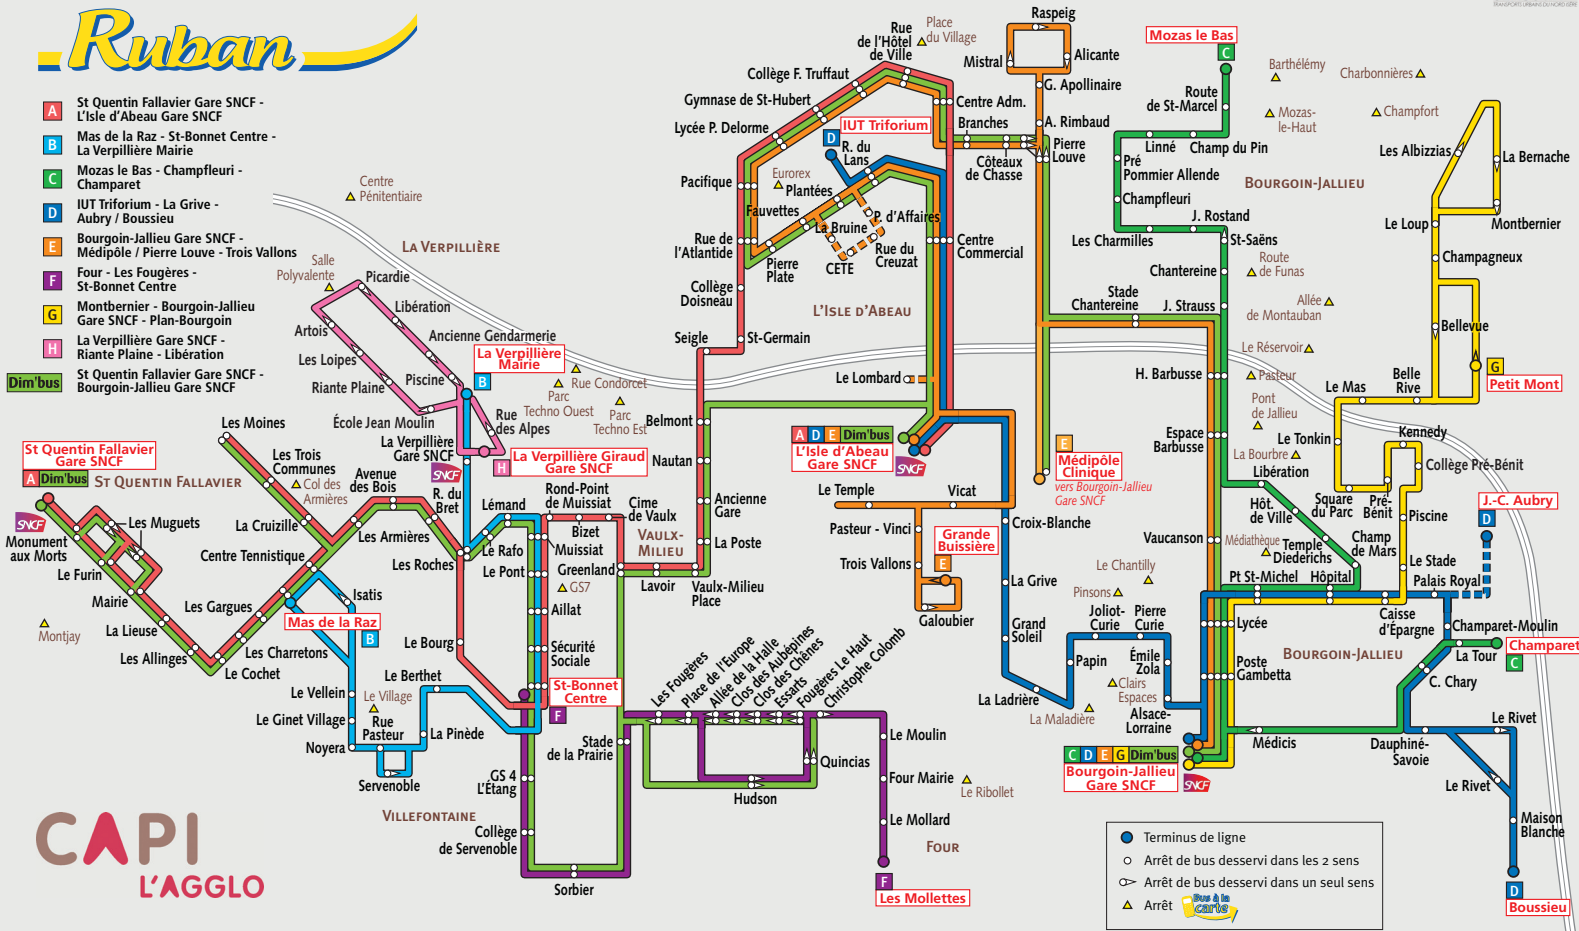

Ruban

- A** St Quentin Fallavier Gare SNCF - L'Isle d'Abeau Gare SNCF
 - B** Mas de la Raz - St-Bonnet Centre - La Verpillière Mairie
 - C** Mozas le Bas - Champfleuri - Champart
 - D** IUT Triforium - La Grive - Aubry / Bousseiu
 - E** Bourgoin-Jallieu Gare SNCF - Médipôle / Pierre Louve - Trois Vallons
 - F** Four - Les Fougères - St-Bonnet Centre
 - G** Montbernier - Bourgoin-Jallieu Gare SNCF - Plan-Bourgoin
 - H** La Verpillière Gare SNCF - Riante Plaine - Libération
- Dim bus** St Quentin Fallavier Gare SNCF - Bourgoin-Jallieu Gare SNCF

CAP
L'AGGLO

- Terminus ligne
- Arrêt de bus desservi dans les 2 sens
- ◁ Arrêt de bus desservi dans un seul sens
- ▲ Arrêt **Bus de la CAPI**