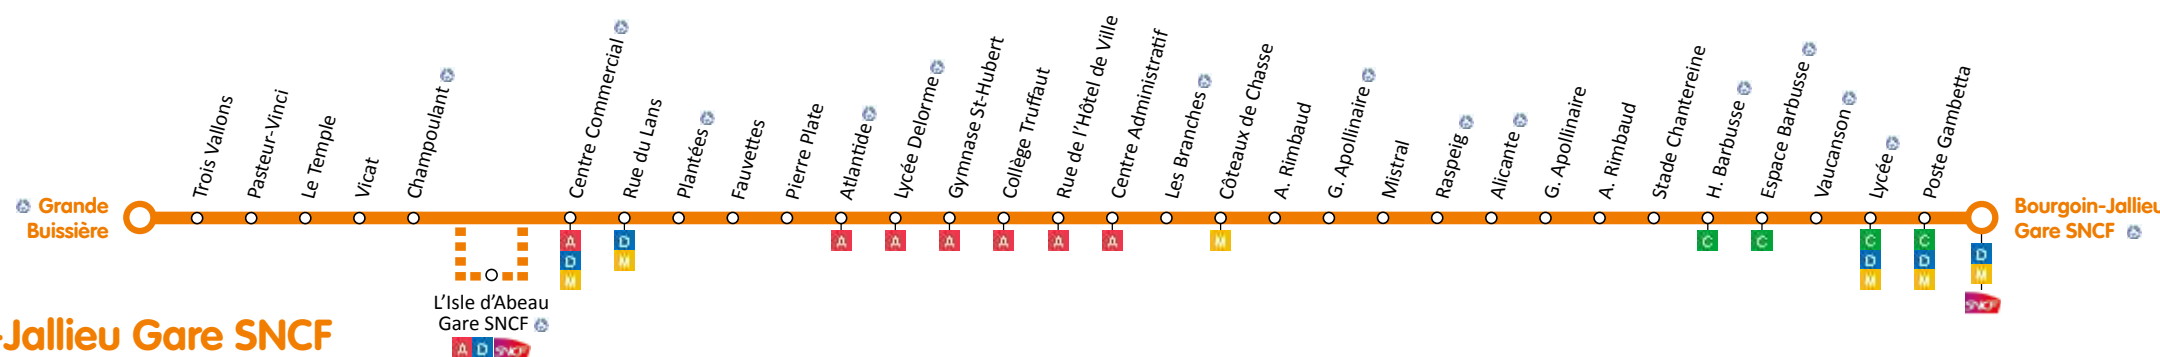

E

Trois Vallons > Bourgoin-Jallieu Gare SNCF

Table with columns: Commune, Arrêt, P, Me, A. Rows include stops like Grande-Buissière, Trois Vallons, Centre Commercial, etc.

A : ne circule pas le mercredi
Me : circule uniquement le mercredi
P : dessert Pierre Louve

Lundi à Vendredi - Période Scolaire

Samedis et Vacances

Table with columns: Commune, Arrêt, Sa, V. Rows include stops like Grande-Buissière, Trois Vallons, Centre Commercial, etc.

Table with columns: Commune, Arrêt, Sa, V. Rows include stops like Alicante, G. Apollinaire, Bourgoin-Jallieu, etc.

V : ne circule pas le samedi
Sa : circule uniquement le samedi

La suite par ici

E

Horaires 2018 / 2019
Valables du 3.09.18 au 1.09.19

CAPI Communauté d'Agglomération Porte de l'Isère

RUBAN

www.rubantransport.com

Points Infos RUBAN

Table with columns: Lieu, Tél., Horaires. Rows include Bourgoin-Jallieu, Villefontaine, L'Isle d'Abeau.

www.rubantransport.com

RUBAN