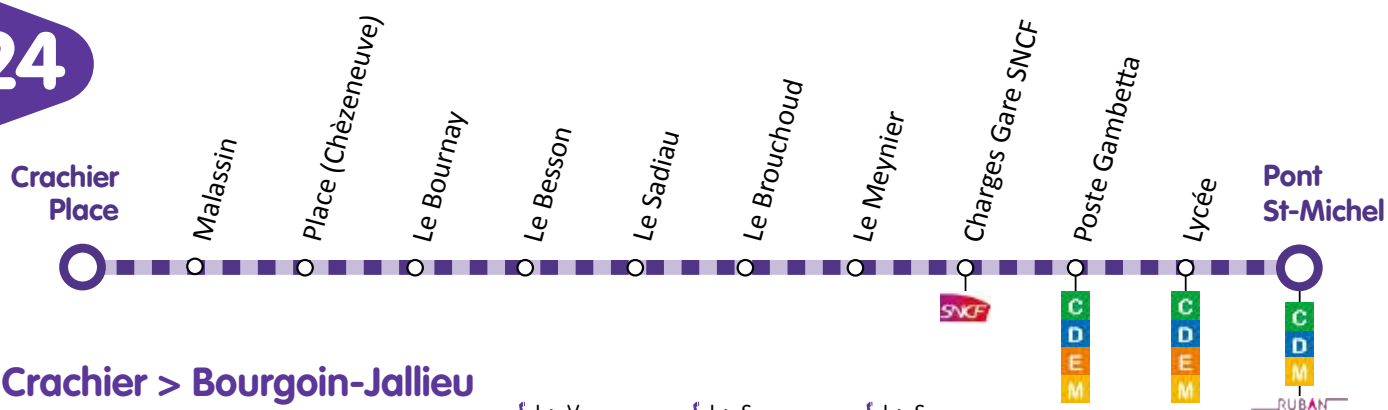

Bourgoin-Jallieu > Crachier

Commune	Arrêt	↳ L > V	↳ L > S	↳ L > S
Bourgoin-Jallieu	Pont St Michel	08:37	11:00	17:25
	Lycée	08:39	11:02	17:27
	Poste Gambetta	08:40	11:03	17:28
	Charges - Gare SNCF	08:42	11:05	17:30
Maubec	Le Meynier	08:45	11:08	17:33
	Le Brouchoud	08:46	11:09	17:34
	Le Sadiou	08:47	11:10	17:35
	Le Besson	08:48	11:11	17:36
	Le Bournay (haut)	08:51	11:14	17:39
Chèzeneuve	Place	08:52	11:15	17:40
	Malassin	08:53	11:16	17:41
Crachier	Place	08:55	11:18	17:43

Horaires 2018 / 2019

Valables du 3.09.18 au 1.09.19

CAPI

Communauté
 d'Agglomération
 Porte de l'Isère

RUBAN

Crachier > Bourgoin-Jallieu

Commune	Arrêt	L > V	L > S	L > S
Crachier	Place	09:00	13:45	17:45
Chèzeneuve	Malassin	09:02	13:47	17:47
	Place	09:03	13:48	17:48
Maubec	Le Bournay (haut)	09:04	13:49	17:49
	Le Besson	09:07	13:52	17:52
	Le Sadiou	09:08	13:53	17:53
	Le Brouchoud	09:09	13:54	17:54
Bourgoin-Jallieu	Le Meynier	09:10	13:55	17:55
	Charges - Gare SNCF	09:13	13:58	17:58
	Poste Gambetta	09:15	14:00	18:00
	Lycée	09:16	14:01	18:01
	Pont St Michel	09:18	14:03	18:03